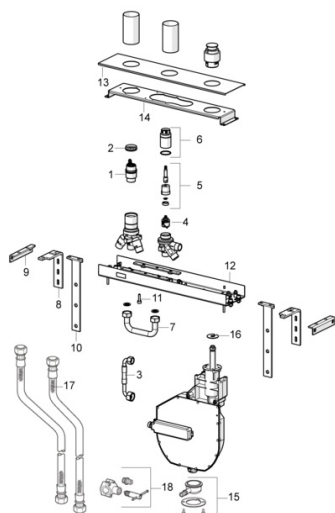

EAN: 4057304007217  
[static.hansa.com/53070300](http://static.hansa.com/53070300)

- Sprcha & vana
- Podomítkové
- Montáž do obkladů
- Chrom
- Otočný prepínač
- Funkce pro nastavení maximální teploty a průtoku vody, Nastavitelný omezovač teploty vody (součástí dodávky, možnost dodatečné instalace)
- $\varnothing$  40 mm keramická kartuše pro ovládání teploty a průtoku vody
- Flexibilní připojovací hadice
- ROLLBOX s automatickým navíjením hadice
- zabezpečeno proti zpětnému toku při použití v domácnosti (podle DIN EN 1717)

### Technické vlastnosti

Velikost DN (jmenovitý rozměr)	<b>DN20</b>
Zdroj teplé vody	<b>max. +70°C</b>
Pracovní tlak	<b>0.5-10 bar</b>
Velikost přípojky	<b>G3/4</b>
Zabezpečení proti zpětnému toku (ČSN EN 1717)	<b>EB</b>
Materiál	<b>Mosaz</b>

### SP53070300

	Název	Kód
01	Kartuše, 4.0 Classic	59914129
02	Upevňovací matice, M42x1,5, SW 38	59914128
03	Hadice, G3/4xG1/2, L=650	59912693
04	Přepínač	59914183
05	Vřetena	1003510V
06	Šroub rukáv, M36x1,5, SW30	59914696
07	Roura, G3/4 Ukončeno	59912367
08	Etážky Ukončeno	59912375
09	Etážky Ukončeno	59912376
10	Upevňovací část Ukončeno	59912377
11	Šroub, M8x16, SW7 Ukončeno	59912369
12	Body Ukončeno	59912372
13	Kryt Ukončeno	59912371
14	Etážky Ukončeno	59912373
15	Přistoupení	59912351
16	[CZ3238]	59912337
17	Flexibilní hadička, L=1000, G3/4xG3/4	59912246
18	Přistoupení	59910573
N.I.	Roll box na hadici	53060200
N.I.	Nástavec-sada, 30 mm	59914626
N.I.	Nástavec-sada, 30 mm	59914627