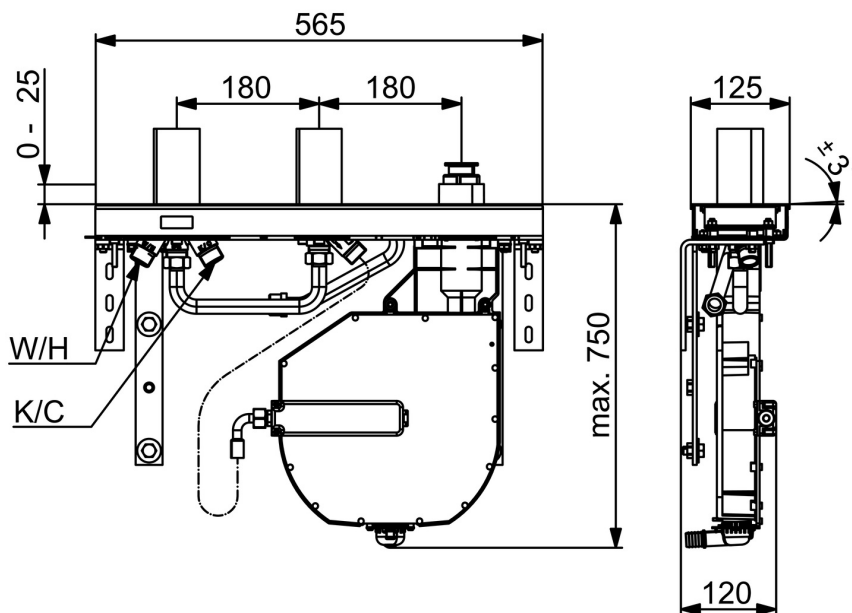

EAN: 4057304007217  
[static.hansa.com/53070300](http://static.hansa.com/53070300)

- Sprcha & vana
- Podomítkové
- Montáž do obkladů
- Chrom
- Otočný prepínač
- Funkce pro nastavení maximální teploty a průtoku vody, Nastavitelný omezovač teploty vody (součástí dodávky, možnost dodatečné instalace)
- $\varnothing$  40 mm keramická kartuše pro ovládání teploty a průtoku vody
- Flexibilní připojovací hadice
- ROLLBOX s automatickým navíjením hadice
- zabezpečeno proti zpětnému toku při použití v domácnosti (podle DIN EN 1717)

### Technické vlastnosti

Velikost DN (jmenovitý rozměr)	<b>DN20</b>
Zdroj teplé vody	<b>max. +70°C</b>
Pracovní tlak	<b>0.5-10 bar</b>
Velikost přípojky	<b>G3/4</b>
Zabezpečení proti zpětnému toku (ČSN EN 1717)	<b>EB</b>
Materiál	<b>Mosaz</b>

### SP53070300

	Název	Kód
01	Kartuše, 4.0 Classic	59914129
02	Upevňovací matice, M42x1,5, SW 38	59914128
03	Hadice, G3/4xG1/2, L=650	59912693
04	Přepínač	59914183
05	Vřetena	1003510V
06	Šroub rukáv, M36x1,5, SW30	59914696
07	Roura, G3/4 Ukončeno	59912367
08	Etážky Ukončeno	59912375
09	Etážky Ukončeno	59912376
10	Upevňovací část Ukončeno	59912377
11	Šroub, M8x16, SW7 Ukončeno	59912369
12	Body Ukončeno	59912372
13	Kryt Ukončeno	59912371
14	Etážky Ukončeno	59912373
15	Přistoupení	59912351
16	[CZ3238]	59912337
17	Flexibilní hadička, L=1000, G3/4xG3/4	59912246
18	Přistoupení	59910573
N.I.	Roll box na hadici	53060200
N.I.	Nástavec-sada, 30 mm	59914626
N.I.	Nástavec-sada, 30 mm	59914627