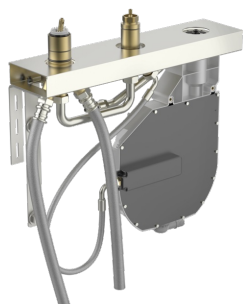

EAN: 4057304007217  
[static.hansa.com/53070300](http://static.hansa.com/53070300)

- Sprcha & vana
- Podomítkové
- Montáž do obkladů
- Chrom
- Otočný prepínač
- Funkce pro nastavení maximální teploty a průtoku vody, Nastavitelný omezovač teploty vody (součástí dodávky, možnost dodatečné instalace)
- $\varnothing$  40 mm keramická kartuše pro ovládání teploty a průtoku vody
- Flexibilní připojovací hadice
- ROLLBOX s automatickým navíjením hadice
- zabezpečeno proti zpětnému toku při použití v domácnosti (podle DIN EN 1717)

### Technické vlastnosti

Velikost DN (jmenovitý rozměr)	<b>DN20</b>
Zdroj teplé vody	<b>max. +70°C</b>
Pracovní tlak	<b>0.5-10 bar</b>
Velikost přípojky	<b>G3/4</b>
Zabezpečení proti zpětnému toku (ČSN EN 1717)	<b>EB</b>
Materiál	<b>Mosaz</b>