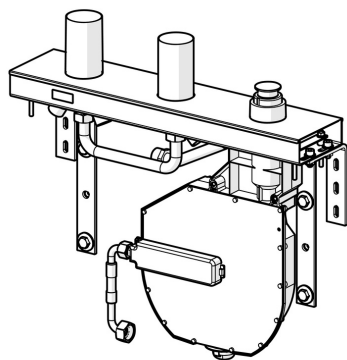

EAN: 4057304007217  
[static.hansa.com/53070300](http://static.hansa.com/53070300)

- Sprcha & vana
- Podomítkové
- Montáž do obkladů
- Chrom
- Otočný prepínač
- Funkce pro nastavení maximální teploty a průtoku vody, Nastavitelný omezovač teploty vody (součástí dodávky, možnost dodatečné instalace)
- $\varnothing$  40 mm keramická kartuše pro ovládání teploty a průtoku vody
- Flexibilní připojovací hadice
- ROLLBOX s automatickým navíjením hadice
- zabezpečeno proti zpětnému toku při použití v domácnosti (podle DIN EN 1717)

### Technické vlastnosti

Velikost DN (jmenovitý rozměr)	<b>DN20</b>
Zdroj teplé vody	<b>max. +70°C</b>
Pracovní tlak	<b>0.5-10 bar</b>
Velikost přípojky	<b>G3/4</b>
Zabezpečení proti zpětnému toku (ČSN EN 1717)	<b>EB</b>
Materiál	<b>Mosaz</b>