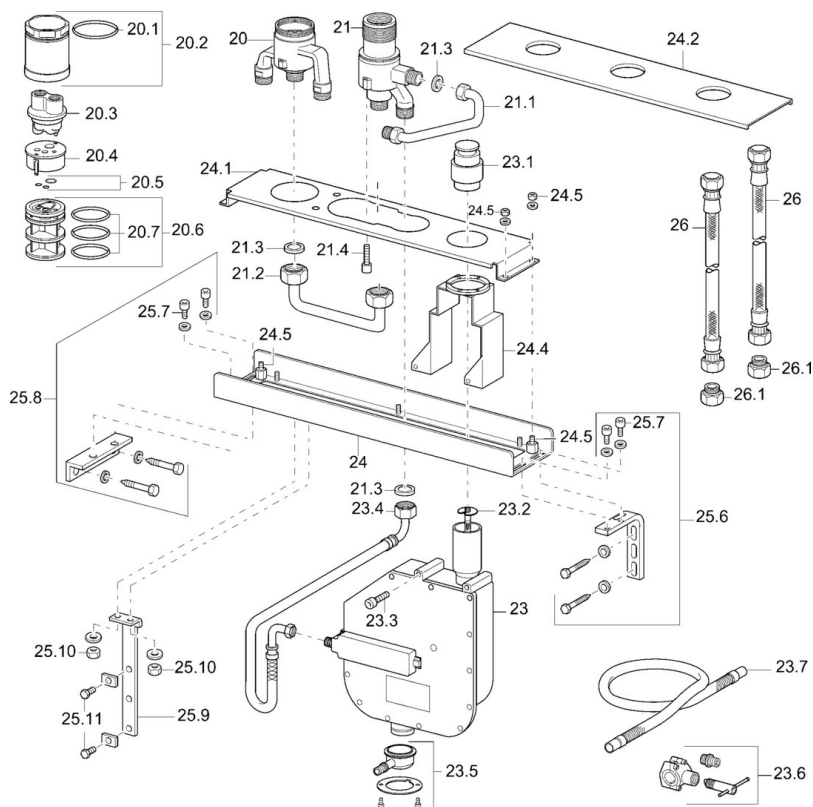

EAN: 4015474054233
static.hansa.com/53070200

- Sprcha a vaňa
- Podomietková
- Montáž do obkladu
- Funkcie pre nastavenie maximálnej teploty a prietoku vody, Nastaviteľný obmedzovač teploty vody (súčasť dodávky, možnosť dodatočnej inštalácie)
- Preplachovacia zátka, \varnothing 35 mm keramická kartuša pre ovládanie teploty a prietoku vody
- Flexibilné pripojovacie hadičky
- Telo batérie z mosadze DZR
- ROLLBOX s automatickým navíjaním hadice
- zabezpečené proti spätnému toku pri použití v domácnosti (podľa DIN EN 1717)

Technické údaje

Technické vlastnosti

Veľkosť DN (menovitý rozmer)	DN20
Dodávka teplej vody	max. +70°C
Pracovný tlak	1-10 bar
Spojovacia veľkosť	G3/4

Náhradné diely

SP53070200

Názov	Kód	
20.1	O-kružok, 66x2 Ukončené	59912341
20.2	Očné skrutka, M52x1, AF45 (-2015)	59912339
20.3	Flush connector	59912299
20.4	Vnútrotná časť Ukončené	59911536
20.5	Tesnenie sada	59904850
20.6	Adaptér	59911506
20.7	O-kružok, d 40x2	59911507
21.1	Potrubie, G3/4 Ukončené	59912367
21.2	Potrubie, G3/4 Ukončené	59912366
21.3	Tesniaci krúžok, 23.9x15.2x2	59902689
21.4	Skrutka, M8x16, SW7 Ukončené	59912369
23	Roll box na hadicu	53060200
23	Roll box na hadicu	59914205
23.2	[SK3238]	59912337
23.4	Pripájacie hadičky, G3/4xG3/8 Ukončené	59912336
23.4	Pripájacie hadičky, G3/4xG1/2, L=650	59912693
23.5	Pristúpenie	59912351
23.6	Pristúpenie	59910573
23.7	Flexibilná hadička, L=1500, G3/4	59912354
24	Body Ukončené	59912372
24.1	Angle coupling Ukončené	59912373
24.2	Krytka Ukončené	59912371
24.4	Fixing part	59912352
24.5	Skrutka, M6, SW2.5 Ukončené	59912374
25.6	Angle coupling Ukončené	59912375
25.8	Angle coupling Ukončené	59912376
25.9	Fixing part Ukončené	59912377
26	Flexibilná hadička, L=1000, G3/4xG3/4	59912246
26.1	Vsuvka, G3/4xG1/2 Ukončené	59912370
N.I.	Ukončené	59912307