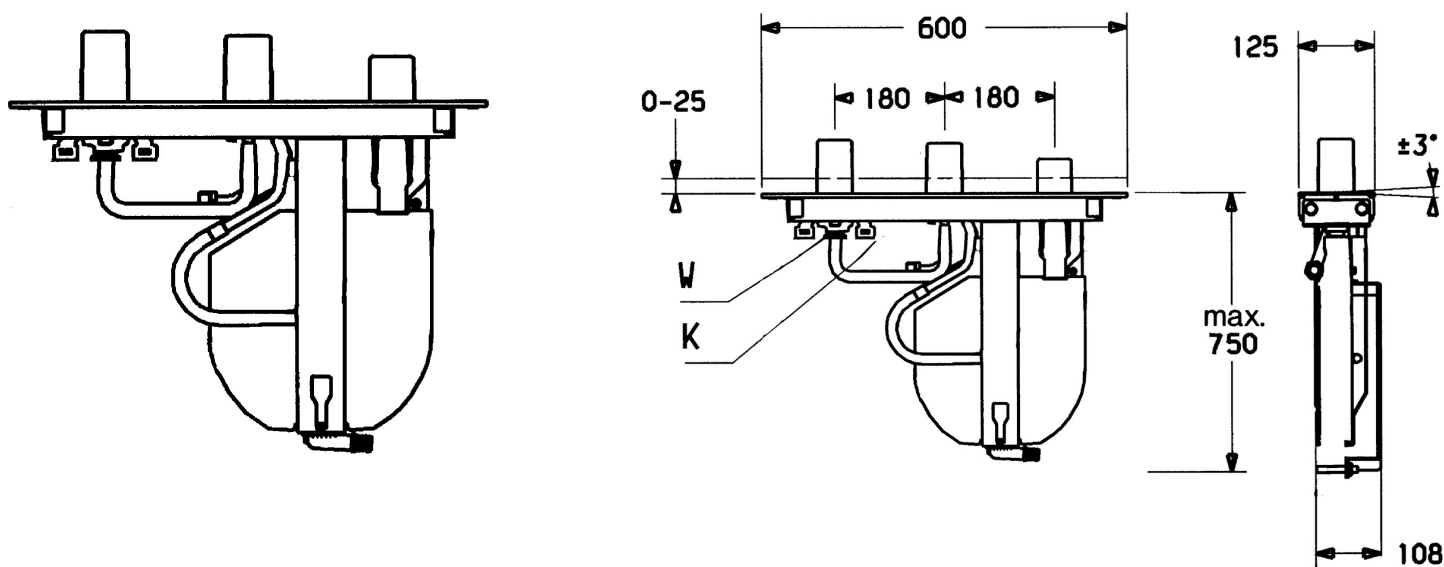

EAN: 4015474054233
static.hansa.com/53070200

- Sprcha a vaňa
- Podomietková
- Montáž do obkladu
- Funkcie pre nastavenie maximálnej teploty a prietoku vody, Nastaviteľný obmedzovač teploty vody (súčasť dodávky, možnosť dodatočnej inštalácie)
- Preplachovacia zátka, \varnothing 35 mm keramická kartuša pre ovládanie teploty a prietoku vody
- Flexibilné pripojovacie hadičky
- Telo batérie z mosadze DZR
- ROLLBOX s automatickým navíjaním hadice
- zabezpečené proti spätnému toku pri použití v domácnosti (podľa DIN EN 1717)

Technické údaje

Technické vlastnosti

Veľkosť DN (menovitý rozmer)	DN20
Dodávka teplej vody	max. +70°C
Pracovný tlak	1-10 bar
Spojovacia veľkosť	G3/4

Náhradné diely

SP53070200

Názov	Kód	
20.1	O-kružok, 66x2 Ukončené	59912341
20.2	Očné skrutka, M52x1, AF45 (-2015)	59912339
20.3	Flush connector	59912299
20.4	Vnútrotná časť Ukončené	59911536
20.5	Tesnenie sada	59904850
20.6	Adaptér	59911506
20.7	O-kružok, d 40x2	59911507
21.1	Potrubie, G3/4 Ukončené	59912367
21.2	Potrubie, G3/4 Ukončené	59912366
21.3	Tesniaci krúžok, 23.9x15.2x2	59902689
21.4	Skrutka, M8x16, SW7 Ukončené	59912369
23	Roll box na hadicu	53060200
23	Roll box na hadicu	59914205
23.2	[SK3238]	59912337
23.4	Pripájacie hadičky, G3/4xG3/8 Ukončené	59912336
23.4	Pripájacie hadičky, G3/4xG1/2, L=650	59912693
23.5	Pristúpenie	59912351
23.6	Pristúpenie	59910573
23.7	Flexibilná hadička, L=1500, G3/4	59912354
24	Body Ukončené	59912372
24.1	Angle coupling Ukončené	59912373
24.2	Krytka Ukončené	59912371
24.4	Fixing part	59912352
24.5	Skrutka, M6, SW2.5 Ukončené	59912374
25.6	Angle coupling Ukončené	59912375
25.8	Angle coupling Ukončené	59912376
25.9	Fixing part Ukončené	59912377
26	Flexibilná hadička, L=1000, G3/4xG3/4	59912246
26.1	Vsuvka, G3/4xG1/2 Ukončené	59912370
N.I.	Ukončené	59912307