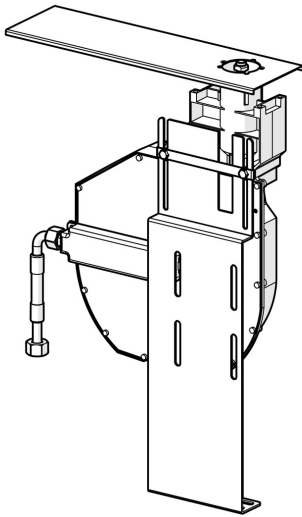

EAN: 4015474078499  
[static.hansa.com/53060300](http://static.hansa.com/53060300)

- Hulpuitrustingen
- Tegelandmontage
- Terugslagklep
- Flexibele aansluitslang(en)
- ROLLBOX met automatische slangoprolsysteem
- Ingebouwde beveiliging tegen terugstromen Voor gebruik in huis (conform DIN EN 1717)

### Technische eigenschappen

Aansluitmaat	G1/2
Terugstroom beveiliging (EN1717)	EB