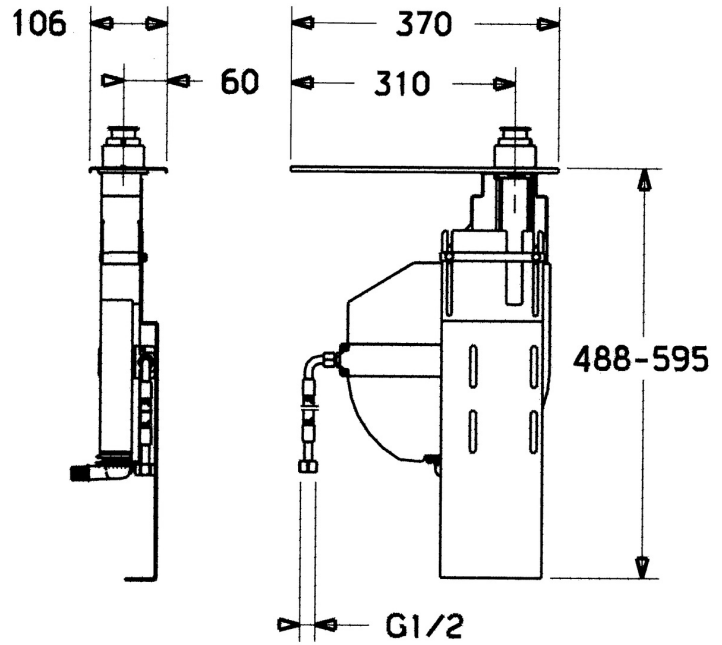

EAN: 4015474078499  
[static.hansa.com/53060300](http://static.hansa.com/53060300)

- Hulpuitrustingen
- Tegelandmontage
- Terugslagklep
- Flexibele aansluitslang(en)
- ROLLBOX met automatische slangoprolsysteem
- Ingebouwde beveiliging tegen terugstromen Voor gebruik in huis (conform DIN EN 1717)

## Technische gegevens

### Technische eigenschappen

Aansluitmaat	G1/2
Terugstroom beveiliging (EN1717)	EB

### SP53060300

	Naam	Code
1	Rolbox voor slang	59914205
1.2	Schroef, M4x45	59912291
1.3	Borgring	59912353
1.4	Fixing part	59912352
1.6	Toetreding	59912351
2		59912695
2.1	Assembling plate	59912694
2.2	Schroef, M4x16, SW2.5	59912697
2.3	Fixing part Chroom Stopgezet	59912696
3	Slangen, G1/2xG1/2, L=800	59912609
3.3	Adapter, A-G1/2xl-G3/8	59912592
4	Toetreding	59910573
4.1	Flexibele aansluitingen, L=1500, G3/4	59912354
N.I.	Rolbox voor slang	53060200