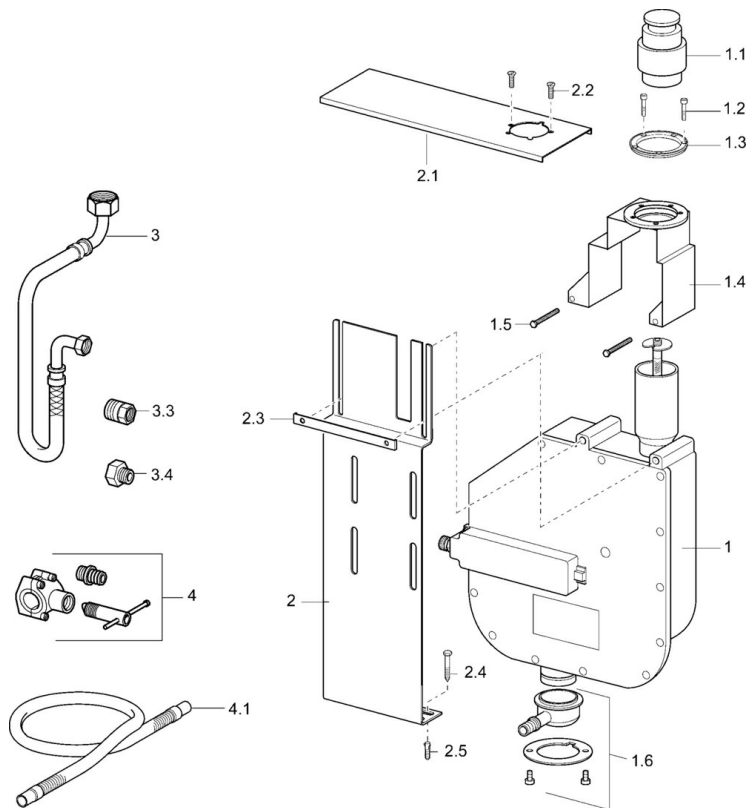

EAN: 4015474078499  
[static.hansa.com/53060300](http://static.hansa.com/53060300)

- Hulpuitrustingen
- Tegelandmontage
- Terugslagklep
- Flexibele aansluitslang(en)
- ROLLBOX met automatische slangoprolsysteem
- Ingebouwde beveiliging tegen terugstromen Voor gebruik in huis (conform DIN EN 1717)

## Technische gegevens

### Technische eigenschappen

Aansluitmaat	G1/2
Terugstroom beveiliging (EN1717)	EB

### SP53060300

	Naam	Code
1	Rolbox voor slang	59914205
1.2	Schroef, M4x45	59912291
1.3	Borgring	59912353
1.4	Fixing part	59912352
1.6	Toetreding	59912351
2		59912695
2.1	Assembling plate	59912694
2.2	Schroef, M4x16, SW2.5	59912697
2.3	Fixing part Chroom Stopgezet	59912696
3	Slangen, G1/2xG1/2, L=800	59912609
3.3	Adapter, A-G1/2xl-G3/8	59912592
4	Toetreding	59910573
4.1	Flexibele aansluitingen, L=1500, G3/4	59912354
N.I.	Rolbox voor slang	53060200