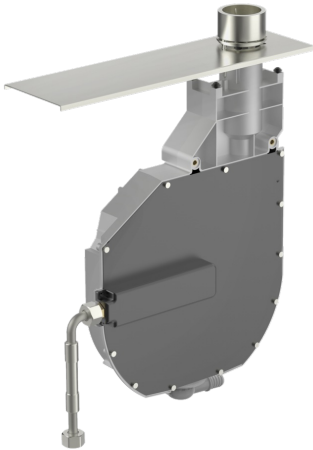

EAN: 4015474047655
static.hansa.com/53060200

- Príslušenstvo
- Montáž na okraj vane
- Spätňý ventil (-y)
- Flexibilné pripojovacie hadičky
- ROLLBOX s automatickým navíjaním hadice
- zabezpečené proti spätnému toku pri použití v domácnosti (podľa DIN EN 1717)

Technické údaje

Technické vlastnosti

Spojovacia veľkosť	G1/2
Spätňá klapka (STN EN 1717)	EB

Schválenia a Prehlásenia

Vyhlásenie o zhode	DoC
--------------------	-----

Náhradné diely

SP53060200

	Názov	Kód
1.2	Skrutka, M4x45	59912291
1.3	Tesniaci krúžok	59912353
1.4	Fixing part	59912352
1.6	Pristúpenie	59912351
3	Pripájacie hadičky, G3/4xG1/2, L=650	59912693
3	Pripájacie hadičky, G3/4xG3/8 Ukončené	59912336
3.3	Adaptér, A-G1/2xI-G3/8	59912592
4	Pristúpenie	59910573
4.1	Flexibilná hadička, L=1500, G3/4	59912354