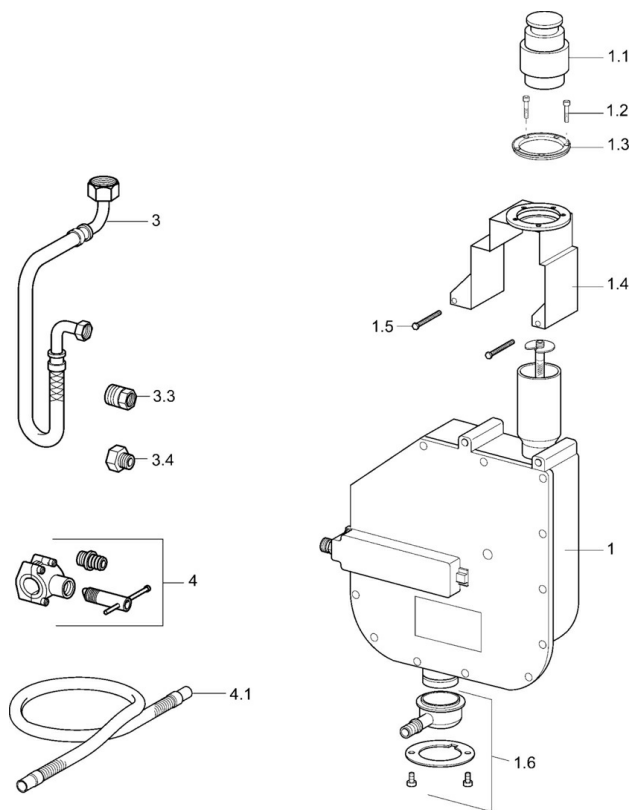

EAN: 4015474047655
static.hansa.com/53060200

- Príslušenstvo
- Montáž na okraj vane
- Spätňý ventil (-y)
- Flexibilné pripojovacie hadičky
- ROLLBOX s automatickým navíjaním hadice
- zabezpečené proti spätnému toku pri použití v domácnosti (podľa DIN EN 1717)

Technické údaje

Technické vlastnosti

Spojovacia veľkosť	G1/2
Spätňá klapka (STN EN 1717)	EB

Schválenia a Prehlásenia

Vyhlásenie o zhode	DoC
--------------------	-----

Náhradné diely

SP53060200

	Názov	Kód
1.2	Skrutka, M4x45	59912291
1.3	Tesniaci krúžok	59912353
1.4	Fixing part	59912352
1.6	Pristúpenie	59912351
3	Pripájacie hadičky, G3/4xG1/2, L=650	59912693
3	Pripájacie hadičky, G3/4xG3/8 Ukončené	59912336
3.3	Adaptér, A-G1/2xI-G3/8	59912592
4	Pristúpenie	59910573
4.1	Flexibilná hadička, L=1500, G3/4	59912354