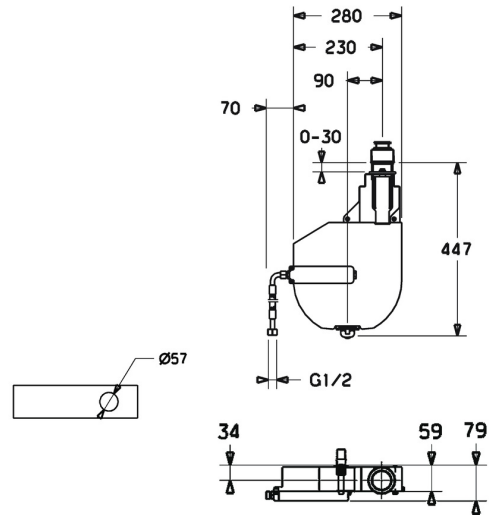

EAN: 4015474047655
static.hansa.com/53060200

- Príslušenstvo
- Montáž na okraj vane
- Spätňý ventil (-y)
- Flexibilné pripojovacie hadičky
- ROLLBOX s automatickým navíjaním hadice
- zabezpečené proti spätnému toku pri použití v domácnosti (podľa DIN EN 1717)

Technické údaje

Technické vlastnosti

Spojovacia veľkosť	G1/2
Spätňá klapka (STN EN 1717)	EB

Schválenia a Prehlásenia

Vyhlásenie o zhode	DoC
--------------------	-----

Náhradné diely

SP53060200

	Názov	Kód
1.2	Skrutka, M4x45	59912291
1.3	Tesniaci krúžok	59912353
1.4	Fixing part	59912352
1.6	Pristúpenie	59912351
3	Pripájacie hadičky, G3/4xG1/2, L=650	59912693
3	Pripájacie hadičky, G3/4xG3/8 Ukončené	59912336
3.3	Adaptér, A-G1/2xI-G3/8	59912592
4	Pristúpenie	59910573
4.1	Flexibilná hadička, L=1500, G3/4	59912354