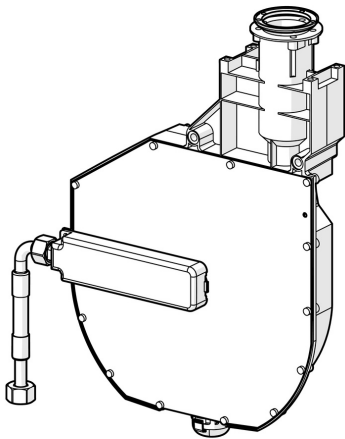

EAN: 4015474047655
static.hansa.com/53060200

- Príslušenstvo
- Montáž na okraj vane
- Spätňý ventil (-y)
- Flexibilné pripojovacie hadičky
- ROLLBOX s automatickým navíjaním hadice
- zabezpečené proti spätnému toku pri použití v domácnosti (podľa DIN EN 1717)

Technické údaje

Technické vlastnosti

Spojovacia veľkosť	G1/2
Spätňá klapka (STN EN 1717)	EB

Schválenia a Prehlásenia

Vyhlásenie o zhode	DoC
--------------------	-----

Náhradné diely

SP53060200

	Názov	Kód
1.2	Skrutka, M4x45	59912291
1.3	Tesniaci krúžok	59912353
1.4	Fixing part	59912352
1.6	Pristúpenie	59912351
3	Pripájacie hadičky, G3/4xG1/2, L=650	59912693
3	Pripájacie hadičky, G3/4xG3/8 Ukončené	59912336
3.3	Adaptér, A-G1/2xI-G3/8	59912592
4	Pristúpenie	59910573
4.1	Flexibilná hadička, L=1500, G3/4	59912354