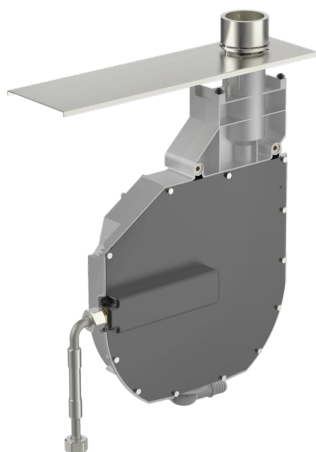

EAN: 4015474047655  
[static.hansa.com/53060200](https://static.hansa.com/53060200)

- Hulpuitrustingen
- Badrandmontage
- Terugslagklep
- Flexibele aansluitslang(en)
- ROLLBOX met automatische slangoprolsysteem
- Ingebouwde beveiliging tegen terugstromen Voor gebruik in huis (conform DIN EN 1717)

### Technische eigenschappen

Aansluitmaat	G1/2
Terugstroom beveiliging (EN1717)	EB