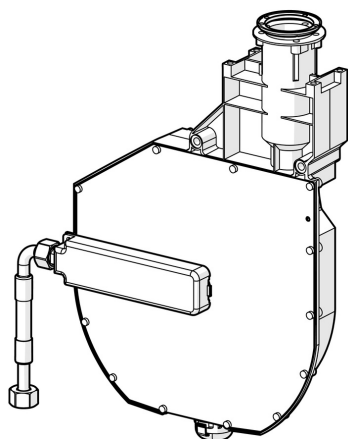

EAN: 4015474047655  
[static.hansa.com/53060200](https://static.hansa.com/53060200)

- Hulpuitrustingen
- Badrandmontage
- Terugslagklep
- Flexibele aansluitslang(en)
- ROLLBOX met automatische slangoprolsysteem
- Ingebouwde beveiliging tegen terugstromen Voor gebruik in huis (conform DIN EN 1717)

### Technische eigenschappen

Aansluitmaat	G1/2
Terugstroom beveiliging (EN1717)	EB

### SP53060200

	Naam	Code
1.2	Schroef, M4x45	59912291
1.3	Borgring	59912353
1.4	Fixing part	59912352
1.6	Toetreding	59912351
3	Slangen, G3/4xG1/2, L=650	59912693
3	Slangen, G3/4xG3/8 Stopgezet	59912336
3.3	Adapter, A-G1/2xI-G3/8	59912592
4	Toetreding	59910573
4.1	Flexibele aansluitingen, L=1500, G3/4	59912354