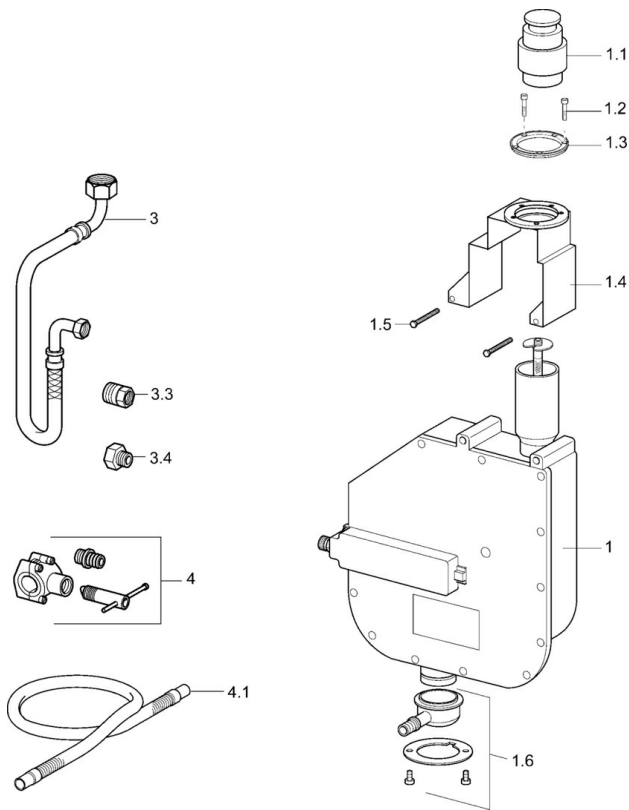

EAN: 4015474047655  
[static.hansa.com/53060200](https://static.hansa.com/53060200)

- Hulpuitrustingen
- Badrandmontage
- Terugslagklep
- Flexibele aansluitslang(en)
- ROLLBOX met automatische slangoprolsysteem
- Ingebouwde beveiliging tegen terugstromen Voor gebruik in huis (conform DIN EN 1717)

## Technische gegevens

### Technische eigenschappen

Aansluitmaat	G1/2
Terugstroom beveiliging (EN1717)	EB

### SP53060200

	Naam	Code
1.2	Schroef, M4x45	59912291
1.3	Borgring	59912353
1.4	Fixing part	59912352
1.6	Toetreding	59912351
3	Slangen, G3/4xG1/2, L=650	59912693
3	Slangen, G3/4xG3/8 Stopgezet	59912336
3.3	Adapter, A-G1/2xI-G3/8	59912592
4	Toetreding	59910573
4.1	Flexibele aansluitingen, L=1500, G3/4	59912354