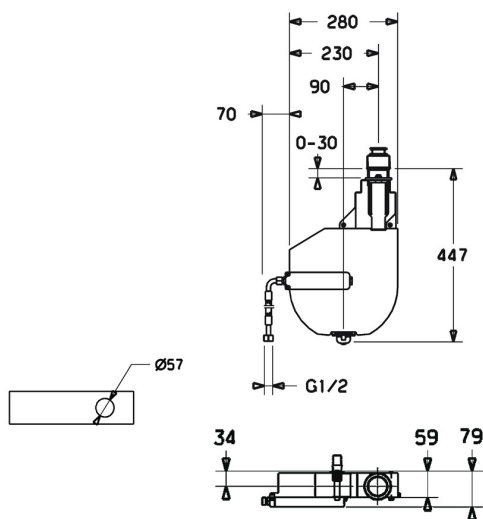

EAN: 4015474047655  
[static.hansa.com/53060200](https://static.hansa.com/53060200)

- Hulpuitrustingen
- Badrandmontage
- Terugslagklep
- Flexibele aansluitslang(en)
- ROLLBOX met automatische slangoprolsysteem
- Ingebouwde beveiliging tegen terugstromen Voor gebruik in huis (conform DIN EN 1717)

## Technische gegevens

### Technische eigenschappen

Aansluitmaat	G1/2
Terugstroom beveiliging (EN1717)	EB

### SP53060200

	Naam	Code
1.2	Schroef, M4x45	59912291
1.3	Borgring	59912353
1.4	Fixing part	59912352
1.6	Toetreding	59912351
3	Slangen, G3/4xG1/2, L=650	59912693
3	Slangen, G3/4xG3/8 Stopgezet	59912336
3.3	Adapter, A-G1/2xI-G3/8	59912592
4	Toetreding	59910573
4.1	Flexibele aansluitingen, L=1500, G3/4	59912354