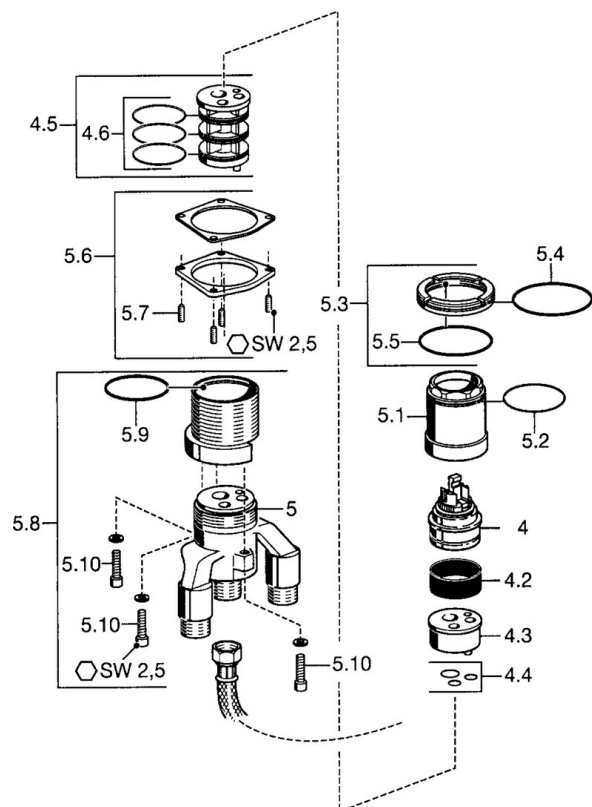

EAN: 4015474047662  
[static.hansa.com/53050000](http://static.hansa.com/53050000)

- Sprcha a vaňa
- Podomietková
- Montáž na okraj vane
- Funkcie pre nastavenie maximálnej teploty a prietoku vody, Nastaviteľný obmedzovač teploty vody (súčasť dodávky, možnosť dodatočnej inštalácie)
- $\varnothing$  48 mm keramická Eco kartuša pre ovládanie teploty a prietoku vody, Spätný ventil (-y)
- Telo batérie z mosadze DZR
- zabezpečené proti spätnému toku pri použití v domácnosti (podľa DIN EN 1717)

### Technické vlastnosti

Veľkosť DN (menovitý rozmer)	<b>DN20</b>
Dodávka teplej vody	<b>max. +80°C</b>
Pracovný tlak	<b>0.5-10 bar</b>
Spojovacia veľkosť	<b>G3/4</b>
Spätná klapka (STN EN 1717)	<b>EB</b>

### SP53050000

	Názov	Kód
4	Kartuš, 4.8 eco	59904601
4.2	Spacer sleeve Ukončené	59905871
4.3	Vnútorná časť Ukončené	59911536
4.4	Tesnenie sada	59904850
4.5	Adaptér	59911506
4.6	O-kružok, d 40x2	59911507
5.1	Očné skrutka, M52x1, AF45 (-2015)	59912339
5.2	O-kružok, 50.52x1.78	59906841
5.3	Príruba Ukončené	59912342
5.4	O-kružok, 66x2 Ukončené	59912341
5.6	Upevňovací set Ukončené	59912343
5.7	, M6x12, SW6 Ukončené	59912344