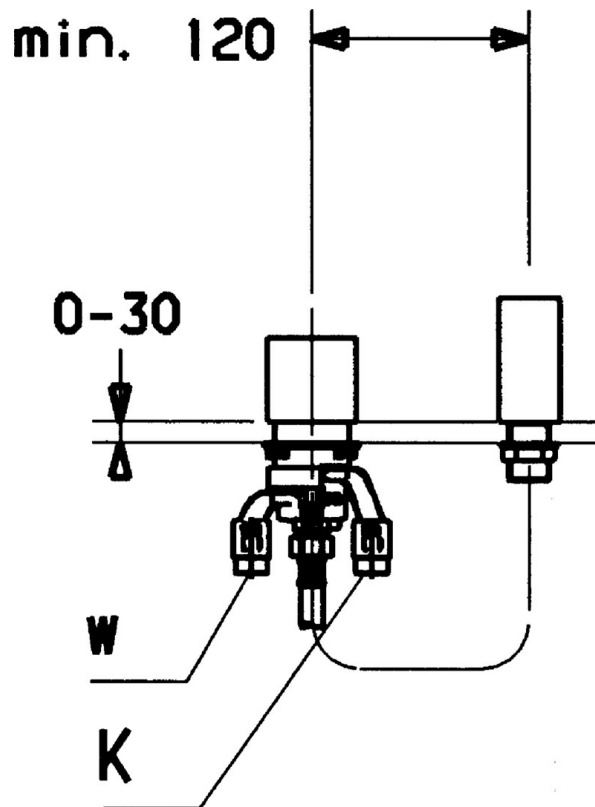

EAN: 4015474047662  
[static.hansa.com/53050000](http://static.hansa.com/53050000)

- Sprcha a vaňa
- Podomietková
- Montáž na okraj vane
- Funkcie pre nastavenie maximálnej teploty a prietoku vody, Nastaviteľný obmedzovač teploty vody (súčasť dodávky, možnosť dodatočnej inštalácie)
- $\varnothing$  48 mm keramická Eco kartuša pre ovládanie teploty a prietoku vody, Spätný ventil (-y)
- Telo batérie z mosadze DZR
- zabezpečené proti spätnému toku pri použití v domácnosti (podľa DIN EN 1717)

### Technické vlastnosti

Veľkosť DN (menovitý rozmer)	<b>DN20</b>
Dodávka teplej vody	<b>max. +80°C</b>
Pracovný tlak	<b>0.5-10 bar</b>
Spojovacia veľkosť	<b>G3/4</b>
Spätná klapka (STN EN 1717)	<b>EB</b>

### SP53050000

	Názov	Kód
4	Kartuš, 4.8 eco	59904601
4.2	Spacer sleeve Ukončené	59905871
4.3	Vnútorná časť Ukončené	59911536
4.4	Tesnenie sada	59904850
4.5	Adaptér	59911506
4.6	O-kružok, d 40x2	59911507
5.1	Očné skrutka, M52x1, AF45 (-2015)	59912339
5.2	O-kružok, 50.52x1.78	59906841
5.3	Príruba Ukončené	59912342
5.4	O-kružok, 66x2 Ukončené	59912341
5.6	Upevňovací set Ukončené	59912343
5.7	, M6x12, SW6 Ukončené	59912344