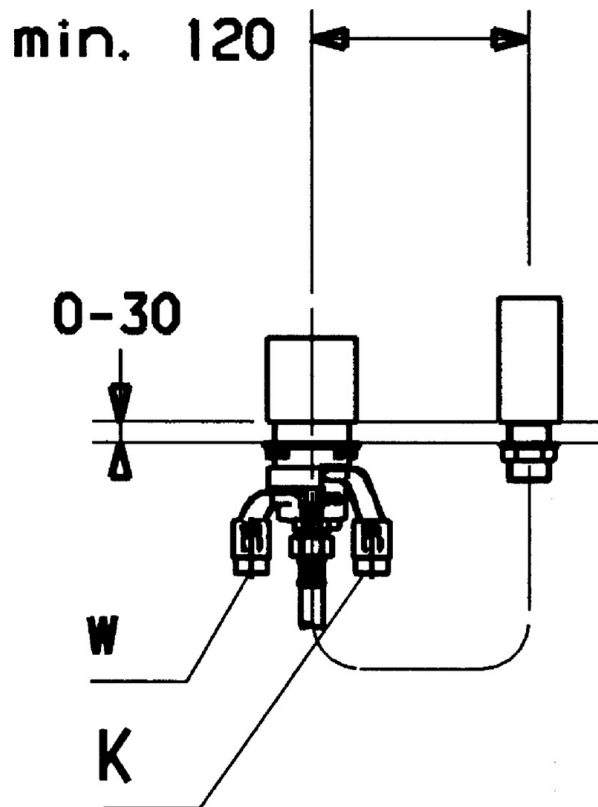

EAN: 4015474047662
static.hansa.com/53050000

- Vasca & doccia
- A incasso
- Montaggio a bordo vasca
- Limitatore di temperatura, Limitatore di temperatura regolabile
- Cartuccia a dischi ceramici ϕ 48mm (Eco), Valvola/e di non ritorno
- Ottone DZR
- sicurezza incorporata anti-riflusso per uso domestico (ai sensi DIN EN 1717)

Dati tecnici

Caratteristiche tecniche

Misura DN (dimensione nominale)	DN20
Fornitura di acqua calda	max. +80°C
Pressione di esercizio	0.5-10 bar
Misura della connessione	G3/4
Backflow prevention (EN1717)	EB

Parti di ricambio

SP53050000

	Nome	Codice
4	Cartuccia, 4.8 eco	59904601
4.2	Adattatore Fuori produzione	59905871
4.3	Parte interna Fuori produzione	59911536
4.4	Kit di guarnizione	59904850
4.5	Adapter	59911506
4.6	O-ring, d 40x2	59911507
5.1	Vite eye, M52x1, AF45 (-2015)	59912339
5.2	O-ring, 50.52x1.78	59906841
5.3	Fflangia Fuori produzione	59912342
5.4	O-ring, 66x2 Fuori produzione	59912341
5.6	Set di fissaggio Fuori produzione	59912343
5.7	, M6x12, SW6 Fuori produzione	59912344