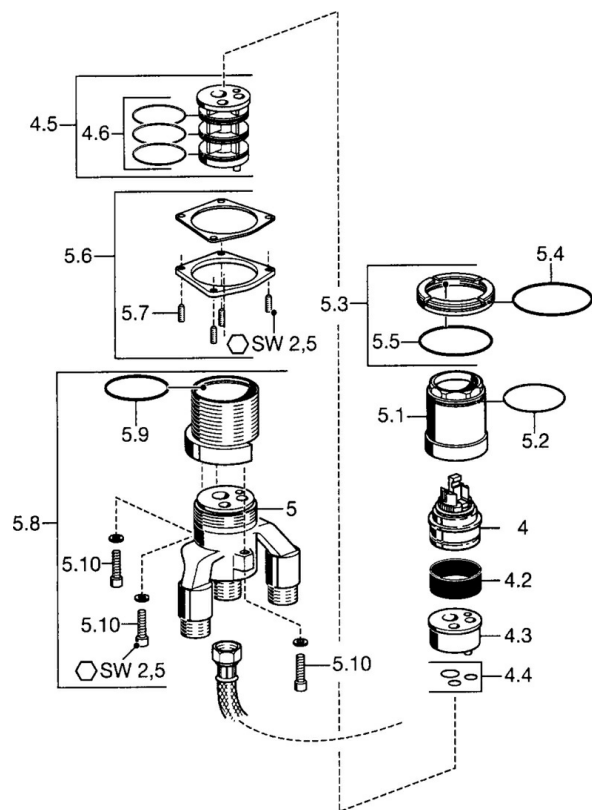

EAN: 4015474047662
static.hansa.com/53050000

- Vasca & doccia
- A incasso
- Montaggio a bordo vasca
- Limitatore di temperatura, Limitatore di temperatura regolabile
- Cartuccia a dischi ceramici ϕ 48mm (Eco), Valvola/e di non ritorno
- Ottone DZR
- sicurezza incorporata anti-riflusso per uso domestico (ai sensi DIN EN 1717)

Dati tecnici

Caratteristiche tecniche

Misura DN (dimensione nominale)	DN20
Fornitura di acqua calda	max. +80°C
Pressione di esercizio	0.5-10 bar
Misura della connessione	G3/4
Backflow prevention (EN1717)	EB

Parti di ricambio

SP53050000

	Nome	Codice
4	Cartuccia, 4.8 eco	59904601
4.2	Adattatore Fuori produzione	59905871
4.3	Parte interna Fuori produzione	59911536
4.4	Kit di guarnizione	59904850
4.5	Adapter	59911506
4.6	O-ring, d 40x2	59911507
5.1	Vite eye, M52x1, AF45 (-2015)	59912339
5.2	O-ring, 50.52x1.78	59906841
5.3	Fflangia Fuori produzione	59912342
5.4	O-ring, 66x2 Fuori produzione	59912341
5.6	Set di fissaggio Fuori produzione	59912343
5.7	, M6x12, SW6 Fuori produzione	59912344