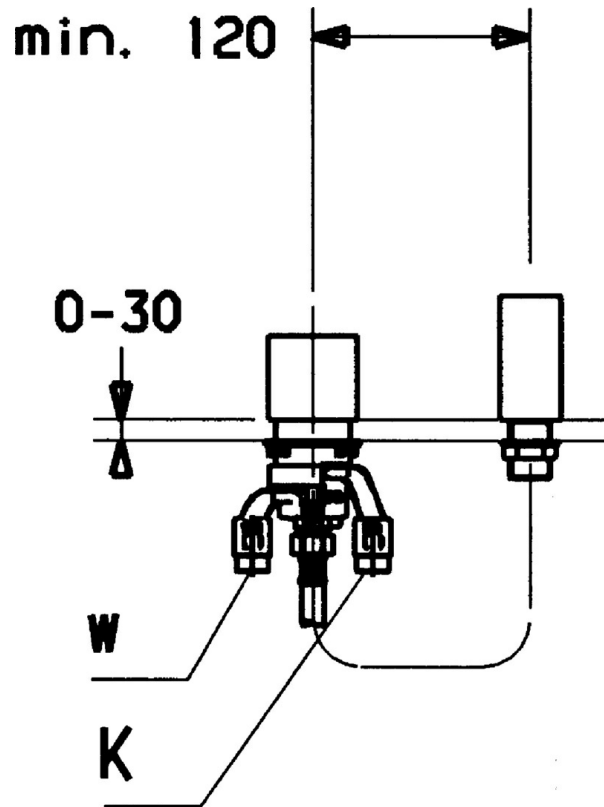

EAN: 4015474047662
static.hansa.com/53050000

- Sprcha & vana
- Podomítkové
- Montáž na okraj vany
- Funkce pro nastavení maximální teploty a průtoku vody, Nastavitelný omezovač teploty vody (součástí dodávky, možnost dodatečné instalace)
- \varnothing 48 mm keramická eco kartuše pro ovládání teploty a průtoku vody, Zpětný ventil (-y)
- Tělo baterie z mosazi DZR
- zabezpečeno proti zpětnému toku při použití v domácnosti (podle DIN EN 1717)

Technické údaje

Technické vlastnosti

Velikost DN (jmenovitý rozměr)	DN20
Zdroj teplé vody	max. +80°C
Pracovní tlak	0.5-10 bar
Velikost přípojky	G3/4
Zabezpečení proti zpětnému toku (ČSN EN 1717)	EB

Náhradní díly

SP53050000

	Název	Kód
4	Kartuše, 4.8 eco	59904601
4.2	Distanční pouzdro Ukončeno	59905871
4.3	Vnitřní část Ukončeno	59911536
4.4	Těsnící sada	59904850
4.5	Adaptér	59911506
4.6	O-kroužek, d 40x2	59911507
5.1	Oční šroub, M52x1, AF45 (-2015)	59912339
5.2	O-kroužek, 50.52x1.78	59906841
5.3	Příruba Ukončeno	59912342
5.4	O-kroužek, 66x2 Ukončeno	59912341
5.6	Upevňovací set Ukončeno	59912343
5.7	Kolík, M6x12, SW6 Ukončeno	59912344