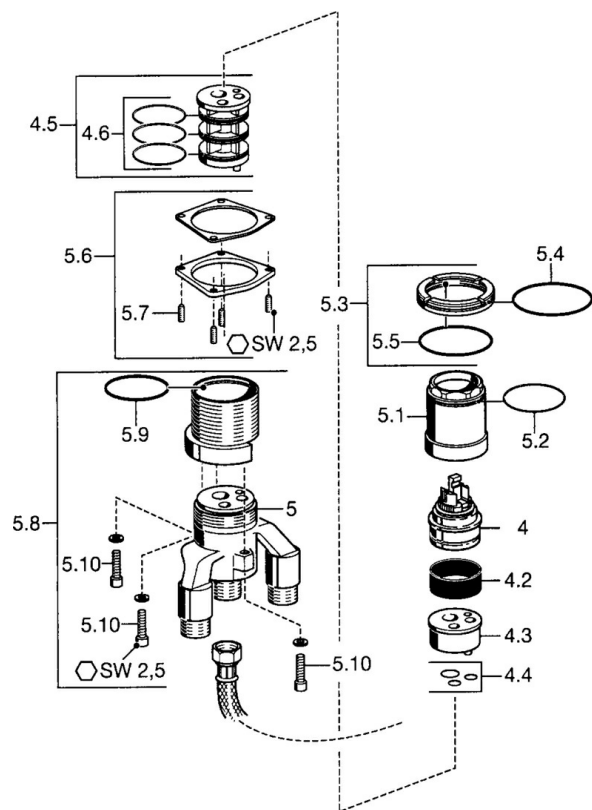

EAN: 4015474047662
static.hansa.com/53050000

- Sprcha & vana
- Podomítkové
- Montáž na okraj vany
- Funkce pro nastavení maximální teploty a průtoku vody, Nastavitelný omezovač teploty vody (součástí dodávky, možnost dodatečné instalace)
- \varnothing 48 mm keramická eco kartuše pro ovládání teploty a průtoku vody, Zpětný ventil (-y)
- Tělo baterie z mosazi DZR
- zabezpečeno proti zpětnému toku při použití v domácnosti (podle DIN EN 1717)

Technické údaje

Technické vlastnosti

Velikost DN (jmenovitý rozměr)	DN20
Zdroj teplé vody	max. +80°C
Pracovní tlak	0.5-10 bar
Velikost přípojky	G3/4
Zabezpečení proti zpětnému toku (ČSN EN 1717)	EB

Náhradní díly

SP53050000

	Název	Kód
4	Kartuše, 4.8 eco	59904601
4.2	Distanční pouzdro Ukončeno	59905871
4.3	Vnitřní část Ukončeno	59911536
4.4	Těsnící sada	59904850
4.5	Adaptér	59911506
4.6	O-kroužek, d 40x2	59911507
5.1	Oční šroub, M52x1, AF45 (-2015)	59912339
5.2	O-kroužek, 50.52x1.78	59906841
5.3	Příruba Ukončeno	59912342
5.4	O-kroužek, 66x2 Ukončeno	59912341
5.6	Upevňovací set Ukončeno	59912343
5.7	Kolík, M6x12, SW6 Ukončeno	59912344