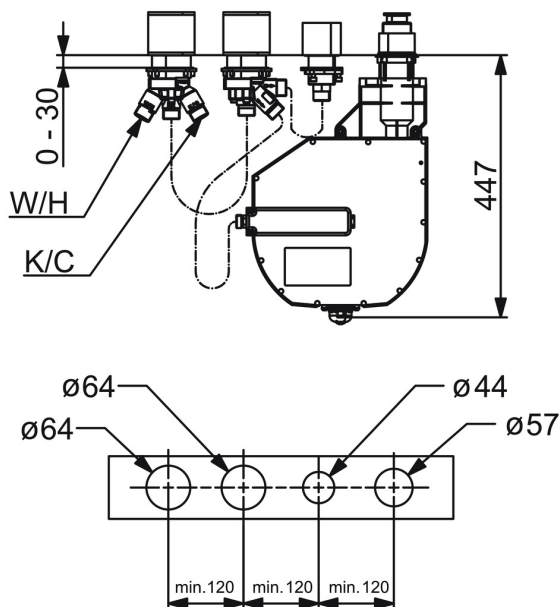

EAN: 4057304007170  
[static.hansa.com/53040300](http://static.hansa.com/53040300)

- Sprcha a vaňa
- Podomietková
- Montáž na okraj vane
- Chróm
- Otočný prepínač
- Funkcie pre nastavenie maximálnej teploty a prietoku vody, Nastaviteľný obmedzovač teploty vody (súčasť dodávky, možnosť dodatočnej inštalácie)
- $\varnothing$  40 mm keramická kartuša pre ovládanie teploty a prietoku vody
- Flexibilné pripojovacie hadičky
- ROLLBOX s automatickým navíjaním hadice
- zabezpečené proti spätnému toku pri použití v domácnosti (podľa DIN EN 1717)

### Technické vlastnosti

Veľkosť DN (menovitý rozmer)	<b>DN20</b>
Dodávka teplej vody	<b>max. +70°C</b>
Pracovný tlak	<b>0.5-10 bar</b>
Spojovacia veľkosť	<b>G3/4</b>
Spätná klapka (STN EN 1717)	<b>EB</b>
Materiál	<b>Mosadz</b>

### SP53040300

	Názov	Kód
01	Kartuš, 4.0 Classic	59914129
02	Prítlačná matica, M42x1.5, SW 38	59914128
03	Pripájacie hadičky, G3/4xG1/2, L=650	59912693
04	Prepínač	59914183
05	Vreťená	1003510V
06	Skrutka rukáv, M36x1.5, SW30	59914696
07	Výtokové rameno Ukončené	59912355
08	Pristúpenie	59912351
09	[SK3238]	59912337
10	Flexibilná hadička, L=1000, G3/4xG3/4	59912246
11	Tesniaci krúžok	59912353
12	Flexibilná hadička, L=800, G3/4xG3/4	59912247
13	Flexibilná hadička, L=995, G3/4xG3/4	59912248
14	Pristúpenie	59910573
N.I.	Roll box na hadicu	53060200
N.I.	Nadstavňový segment, 30 mm	59914626
N.I.	Nadstavňový segment, 30 mm	59914627