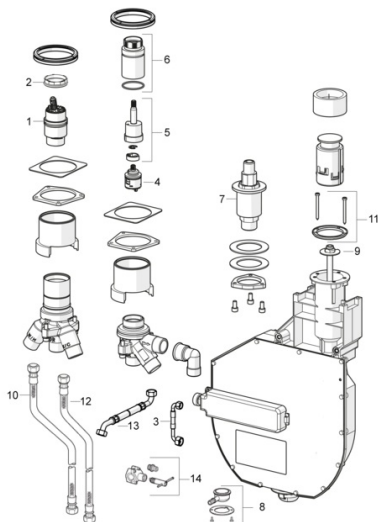

EAN: 4057304007170  
[static.hansa.com/53040300](http://static.hansa.com/53040300)

- Sprcha a vaňa
- Podomietková
- Montáž na okraj vane
- Chróm
- Otočný prepínač
- Funkcie pre nastavenie maximálnej teploty a prietoku vody, Nastaviteľný obmedzovač teploty vody (súčasť dodávky, možnosť dodatočnej inštalácie)
- $\varnothing$  40 mm keramická kartuša pre ovládanie teploty a prietoku vody
- Flexibilné pripojovacie hadičky
- ROLLBOX s automatickým navíjaním hadice
- zabezpečené proti spätnému toku pri použití v domácnosti (podľa DIN EN 1717)

### Technické vlastnosti

Veľkosť DN (menovitý rozmer)	<b>DN20</b>
Dodávka teplej vody	<b>max. +70°C</b>
Pracovný tlak	<b>0.5-10 bar</b>
Spojovacia veľkosť	<b>G3/4</b>
Spätná klapka (STN EN 1717)	<b>EB</b>
Materiál	<b>Mosadz</b>

### SP53040300

	Názov	Kód
01	Kartuš, 4.0 Classic	59914129
02	Prítlačná matica, M42x1.5, SW 38	59914128
03	Pripájacie hadičky, G3/4xG1/2, L=650	59912693
04	Prepínač	59914183
05	Vreťená	1003510V
06	Skrutka rukáv, M36x1.5, SW30	59914696
07	Výtokové rameno Ukončené	59912355
08	Pristúpenie	59912351
09	[SK3238]	59912337
10	Flexibilná hadička, L=1000, G3/4xG3/4	59912246
11	Tesniaci krúžok	59912353
12	Flexibilná hadička, L=800, G3/4xG3/4	59912247
13	Flexibilná hadička, L=995, G3/4xG3/4	59912248
14	Pristúpenie	59910573
N.I.	Roll box na hadicu	53060200
N.I.	Nadstavňový segment, 30 mm	59914626
N.I.	Nadstavňový segment, 30 mm	59914627