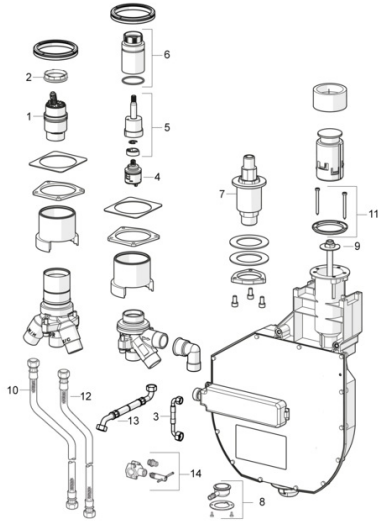

EAN: 4057304007170
static.hansa.com/53040300

- Bad en douche
- Inbouwdeel
- Badrandmontage
- Chrom
- Draaiknop omstelling
- Temperatuurbegrenzer, Temperatuurbegrenzer (achteraf instelbaar)
- \varnothing 40 mm keramisch binnenwerk voor debiet en temperatuur instelling
- Flexibele aansluitlang(en)
- ROLLBOX met automatische slangprolsysteem
- Ingebouwde beveiliging tegen terugstromen Voor gebruik in huis (conform DIN EN 1717)

Technische gegevens

Technische eigenschappen

| | |
|----------------------------------|-------------------|
| DN-maat | DN20 |
| Warmwatertoevoer | max. +70°C |
| Werkdruk | 0.5-10 bar |
| Aansluitmaat | G3/4 |
| Terugstroom beveiliging (EN1717) | EB |
| Materiaal | brass |

Reserveonderdelen

SP53040300

| | Naam | Code |
|------|--|----------|
| 01 | Binnenwerk, 4.0 Classic | 59914129 |
| 02 | Schroefring, M42x1.5, SW 38 | 59914128 |
| 03 | Slangen, G3/4xG1/2, L=650 | 59912693 |
| 04 | Omsteller | 59914183 |
| 05 | Spindel | 1003510V |
| 06 | Schroef de mouw, M36x1.5, SW30 | 59914696 |
| 07 | Uitloop Stopgezet | 59912355 |
| 08 | Toetreding | 59912351 |
| 09 | [DU3238] | 59912337 |
| 10 | Flexibele aansluitingen, L=1000, G3/4xG3/4 | 59912246 |
| 11 | Borgring | 59912353 |
| 12 | Flexibele aansluitingen, L=800, G3/4xG3/4 | 59912247 |
| 13 | Flexibele aansluitingen, L=995, G3/4xG3/4 | 59912248 |
| 14 | Toetreding | 59910573 |
| N.I. | Rolbox voor slang | 53060200 |
| N.I. | Inbouwverlengstuk compleet, 30 mm | 59914626 |
| N.I. | Inbouwverlengstuk compleet, 30 mm | 59914627 |