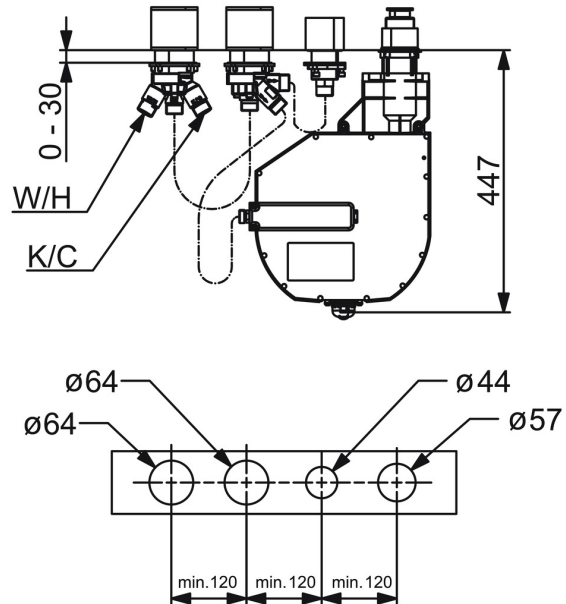

EAN: 4057304007170
static.hansa.com/53040300

- Bad en douche
- Inbouwdeel
- Badrandmontage
- Chrom
- Draaiknop omstelling
- Temperatuurbegrenzer, Temperatuurbegrenzer (achteraf instelbaar)
- \varnothing 40 mm keramisch binnenwerk voor debiet en temperatuur instelling
- Flexibele aansluitlang(en)
- ROLLBOX met automatische slangprolsysteem
- Ingebouwde beveiliging tegen terugstromen Voor gebruik in huis (conform DIN EN 1717)

Technische gegevens

Technische eigenschappen

| | |
|----------------------------------|-------------------|
| DN-maat | DN20 |
| Warmwatertoevoer | max. +70°C |
| Werkdruk | 0.5-10 bar |
| Aansluitmaat | G3/4 |
| Terugstroom beveiliging (EN1717) | EB |
| Materiaal | brass |

Reserveonderdelen

SP53040300

| | Naam | Code |
|------|--|----------|
| 01 | Binnenwerk, 4.0 Classic | 59914129 |
| 02 | Schroefring, M42x1.5, SW 38 | 59914128 |
| 03 | Slangen, G3/4xG1/2, L=650 | 59912693 |
| 04 | Omsteller | 59914183 |
| 05 | Spindel | 1003510V |
| 06 | Schroef de mouw, M36x1.5, SW30 | 59914696 |
| 07 | Uitloop Stopgezet | 59912355 |
| 08 | Toetreding | 59912351 |
| 09 | [DU3238] | 59912337 |
| 10 | Flexibele aansluitingen, L=1000, G3/4xG3/4 | 59912246 |
| 11 | Borgring | 59912353 |
| 12 | Flexibele aansluitingen, L=800, G3/4xG3/4 | 59912247 |
| 13 | Flexibele aansluitingen, L=995, G3/4xG3/4 | 59912248 |
| 14 | Toetreding | 59910573 |
| N.I. | Rolbox voor slang | 53060200 |
| N.I. | Inbouwverlengstuk compleet, 30 mm | 59914626 |
| N.I. | Inbouwverlengstuk compleet, 30 mm | 59914627 |