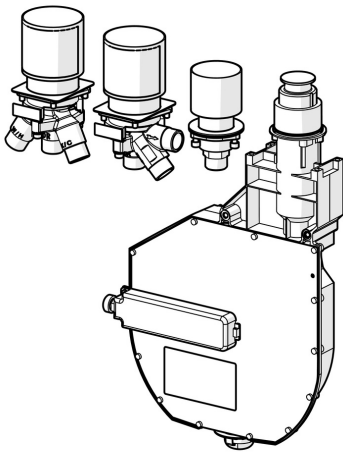

EAN: 4057304007170
static.hansa.com/53040300

- Bad en douche
- Inbouwdeel
- Badrandmontage
- Chrom
- Draaiknop omstelling
- Temperatuurbegrenzer, Temperatuurbegrenzer (achteraf instelbaar)
- \varnothing 40 mm keramisch binnenwerk voor debiet en temperatuur instelling
- Flexibele aansluitlang(en)
- ROLLBOX met automatische slangprolsysteem
- Ingebouwde beveiliging tegen terugstromen Voor gebruik in huis (conform DIN EN 1717)

Technische gegevens

Technische eigenschappen

| | |
|----------------------------------|-------------------|
| DN-maat | DN20 |
| Warmwatertoevoer | max. +70°C |
| Werkdruk | 0.5-10 bar |
| Aansluitmaat | G3/4 |
| Terugstroom beveiliging (EN1717) | EB |
| Materiaal | brass |

Reserveonderdelen

SP53040300

| | Naam | Code |
|------|--|----------|
| 01 | Binnenwerk, 4.0 Classic | 59914129 |
| 02 | Schroefring, M42x1.5, SW 38 | 59914128 |
| 03 | Slangen, G3/4xG1/2, L=650 | 59912693 |
| 04 | Omsteller | 59914183 |
| 05 | Spindel | 1003510V |
| 06 | Schroef de mouw, M36x1.5, SW30 | 59914696 |
| 07 | Uitloop Stopgezet | 59912355 |
| 08 | Toetreding | 59912351 |
| 09 | [DU3238] | 59912337 |
| 10 | Flexibele aansluitingen, L=1000, G3/4xG3/4 | 59912246 |
| 11 | Borgring | 59912353 |
| 12 | Flexibele aansluitingen, L=800, G3/4xG3/4 | 59912247 |
| 13 | Flexibele aansluitingen, L=995, G3/4xG3/4 | 59912248 |
| 14 | Toetreding | 59910573 |
| N.I. | Rolbox voor slang | 53060200 |
| N.I. | Inbouwverlengstuk compleet, 30 mm | 59914626 |
| N.I. | Inbouwverlengstuk compleet, 30 mm | 59914627 |