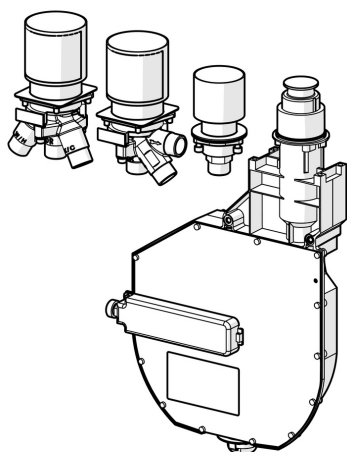

EAN: 4057304007170  
[static.hansa.com/53040300](http://static.hansa.com/53040300)

- Sprcha & vana
- Podomítkové
- Montáž na okraj vany
- Chrom
- Otočný prepínač
- Funkce pro nastavení maximální teploty a průtoku vody, Nastavitelný omezovač teploty vody (součástí dodávky, možnost dodatečné instalace)
- $\varnothing$  40 mm keramická kartuše pro ovládání teploty a průtoku vody
- Flexibilní připojovací hadice
- ROLLBOX s automatickým navíjením hadice
- zabezpečeno proti zpětnému toku při použití v domácnosti (podle DIN EN 1717)

### Technické vlastnosti

Velikost DN (jmenovitý rozměr)	<b>DN20</b>
Zdroj teplé vody	<b>max. +70°C</b>
Pracovní tlak	<b>0.5-10 bar</b>
Velikost přípojky	<b>G3/4</b>
Zabezpečení proti zpětnému toku (ČSN EN 1717)	<b>EB</b>
Materiál	<b>Mosaz</b>

### SP53040300

	Název	Kód
01	Kartuše, 4.0 Classic	59914129
02	Upevňovací matice, M42x1,5, SW 38	59914128
03	Hadice, G3/4xG1/2, L=650	59912693
04	Přepínač	59914183
05	Vřetena	1003510V
06	Šroub rukáv, M36x1,5, SW30	59914696
07	Výtokové rameno Ukončeno	59912355
08	Přistoupení	59912351
09	[CZ3238]	59912337
10	Flexibilní hadička, L=1000, G3/4xG3/4	59912246
11	Těsnící kroužek	59912353
12	Flexibilní hadička, L=800, G3/4xG3/4	59912247
13	Flexibilní hadička, L=995, G3/4xG3/4	59912248
14	Přistoupení	59910573
N.I.	Roll box na hadici	53060200
N.I.	Nástavec-sada, 30 mm	59914626
N.I.	Nástavec-sada, 30 mm	59914627