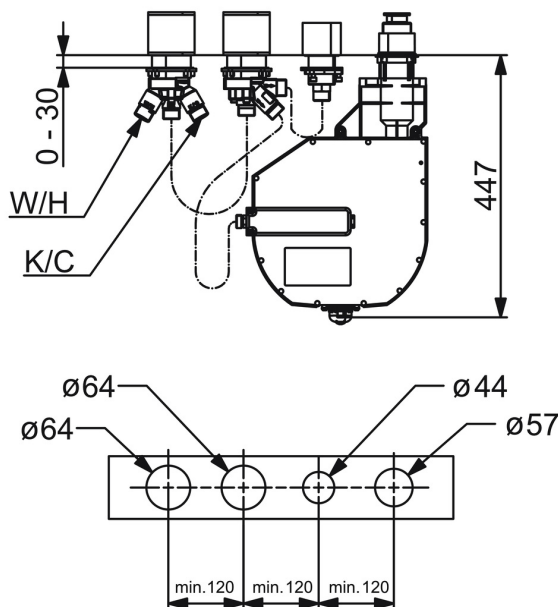

EAN: 4057304007170  
[static.hansa.com/53040300](http://static.hansa.com/53040300)

- Sprcha & vana
- Podomítkové
- Montáž na okraj vany
- Chrom
- Otočný prepínač
- Funkce pro nastavení maximální teploty a průtoku vody, Nastavitelný omezovač teploty vody (součástí dodávky, možnost dodatečné instalace)
- $\varnothing$  40 mm keramická kartuše pro ovládání teploty a průtoku vody
- Flexibilní připojovací hadice
- ROLLBOX s automatickým navíjením hadice
- zabezpečeno proti zpětnému toku při použití v domácnosti (podle DIN EN 1717)

### Technické vlastnosti

Velikost DN (jmenovitý rozměr)	<b>DN20</b>
Zdroj teplé vody	<b>max. +70°C</b>
Pracovní tlak	<b>0.5-10 bar</b>
Velikost přípojky	<b>G3/4</b>
Zabezpečení proti zpětnému toku (ČSN EN 1717)	<b>EB</b>
Materiál	<b>Mosaz</b>

### SP53040300

	Název	Kód
01	Kartuše, 4.0 Classic	59914129
02	Upevňovací matice, M42x1,5, SW 38	59914128
03	Hadice, G3/4xG1/2, L=650	59912693
04	Přepínač	59914183
05	Vřetena	1003510V
06	Šroub rukáv, M36x1,5, SW30	59914696
07	Výtokové rameno Ukončeno	59912355
08	Přistoupení	59912351
09	[CZ3238]	59912337
10	Flexibilní hadička, L=1000, G3/4xG3/4	59912246
11	Těsnící kroužek	59912353
12	Flexibilní hadička, L=800, G3/4xG3/4	59912247
13	Flexibilní hadička, L=995, G3/4xG3/4	59912248
14	Přistoupení	59910573
N.I.	Roll box na hadici	53060200
N.I.	Nástavec-sada, 30 mm	59914626
N.I.	Nástavec-sada, 30 mm	59914627