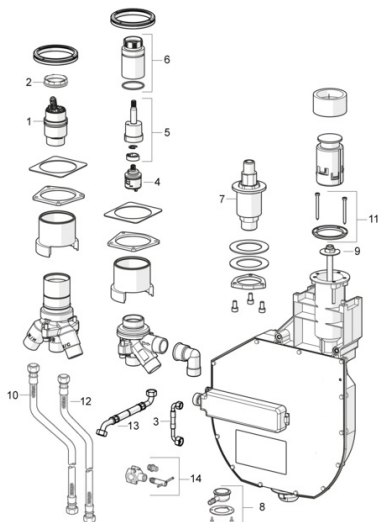

EAN: 4057304007170  
[static.hansa.com/53040300](http://static.hansa.com/53040300)

- Sprcha & vana
- Podomítkové
- Montáž na okraj vany
- Chrom
- Otočný prepínač
- Funkce pro nastavení maximální teploty a průtoku vody, Nastavitelný omezovač teploty vody (součástí dodávky, možnost dodatečné instalace)
- $\varnothing$  40 mm keramická kartuše pro ovládání teploty a průtoku vody
- Flexibilní připojovací hadice
- ROLLBOX s automatickým navíjením hadice
- zabezpečeno proti zpětnému toku při použití v domácnosti (podle DIN EN 1717)

### Technické vlastnosti

Velikost DN (jmenovitý rozměr)	<b>DN20</b>
Zdroj teplé vody	<b>max. +70°C</b>
Pracovní tlak	<b>0.5-10 bar</b>
Velikost přípojky	<b>G3/4</b>
Zabezpečení proti zpětnému toku (ČSN EN 1717)	<b>EB</b>
Materiál	<b>Mosaz</b>

### SP53040300

	Název	Kód
01	Kartuše, 4.0 Classic	59914129
02	Upevňovací matice, M42x1,5, SW 38	59914128
03	Hadice, G3/4xG1/2, L=650	59912693
04	Přepínač	59914183
05	Vřetena	1003510V
06	Šroub rukáv, M36x1,5, SW30	59914696
07	Výtokové rameno Ukončeno	59912355
08	Přistoupení	59912351
09	[CZ3238]	59912337
10	Flexibilní hadička, L=1000, G3/4xG3/4	59912246
11	Těsnící kroužek	59912353
12	Flexibilní hadička, L=800, G3/4xG3/4	59912247
13	Flexibilní hadička, L=995, G3/4xG3/4	59912248
14	Přistoupení	59910573
N.I.	Roll box na hadici	53060200
N.I.	Nástavec-sada, 30 mm	59914626
N.I.	Nástavec-sada, 30 mm	59914627