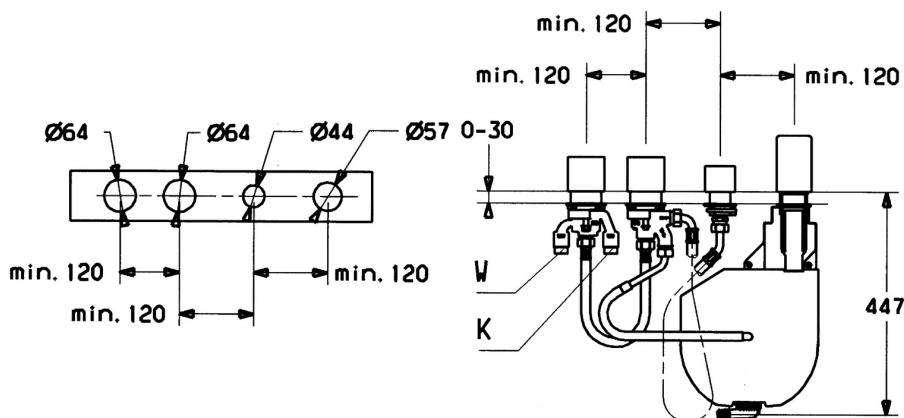

EAN: 4015474047679
static.hansa.com/53040200

- Sprcha a vaňa
- Podomietková
- Montáž na okraj vane
- Funkcie pre nastavenie maximálnej teploty a prietoku vody, Nastaviteľný obmedzovač teploty vody (súčasť dodávky, možnosť dodatočnej inštalácie)
- Preplachovacia zátka, \varnothing 35 mm keramická kartuša pre ovládanie teploty a prietoku vody
- Telo batérie z mosadze DZR
- ROLLBOX s automatickým navíjaním hadice
- zabezpečené proti spätnému toku pri použití v domácnosti (podľa DIN EN 1717)

Technické údaje

Technické vlastnosti

Veľkosť DN (menovitý rozmer)	DN20
Dodávka teplej vody	max. +80°C
Pracovný tlak	1-10 bar
Spojovacia veľkosť	G3/4

Náhradné diely

SP53040200

	Názov	Kód
N.I.	Flexibilná hadička, L=995, G3/4xG3/4	59912248
N.I.	Flexibilná hadička, L=800, G3/4xG3/4	59912247