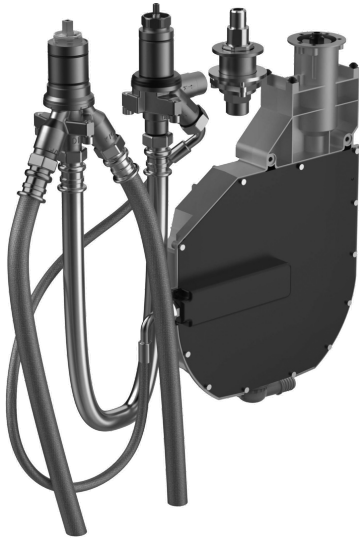

EAN: 4015474047679  
[static.hansa.com/53040200](http://static.hansa.com/53040200)

- Bad en douche
- Inbouwdeel
- Badrandmontage
- Temperatuurbegrenzer, Temperatuurbegrenzer (achteraf instelbaar)
- Spoelstop,  $\varnothing$  35 mm keramisch binnenwerk voor debiet en temperatuur instelling
- Kraanhuis gemaakt van DZR messing
- ROLLBOX met automatische slangprolsysteem
- Ingebouwde beveiliging tegen terugstromen Voor gebruik in huis (conform DIN EN 1717)

### Technische eigenschappen

DN-maat	<b>DN20</b>
Warmwatertoevoer	<b>max. +80°C</b>
Werkdruk	<b>1-10 bar</b>
Aansluitmaat	<b>G3/4</b>

### Reserveonderdelen