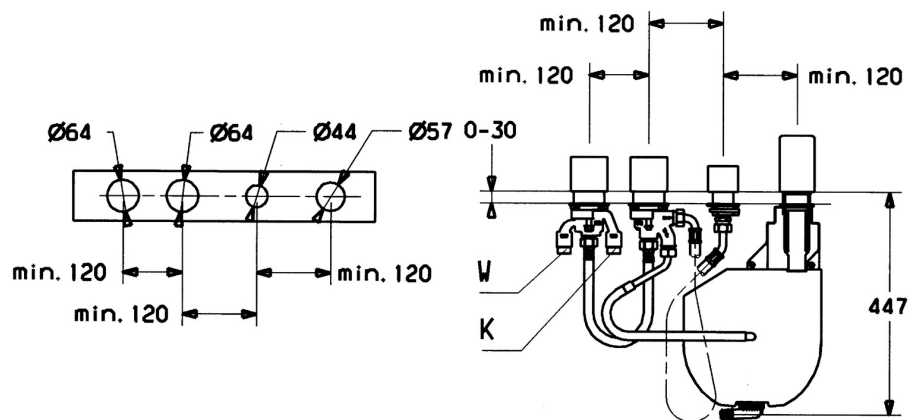

EAN: 4015474047679  
[static.hansa.com/53040200](http://static.hansa.com/53040200)

- Bad en douche
- Inbouwdeel
- Badrandmontage
- Temperatuurbegrenzer, Temperatuurbegrenzer (achteraf instelbaar)
- Spoelstop,  $\varnothing$  35 mm keramisch binnenwerk voor debiet en temperatuur instelling
- Kraanhuis gemaakt van DZR messing
- ROLLBOX met automatische slangprolsysteem
- Ingebouwde beveiliging tegen terugstromen Voor gebruik in huis (conform DIN EN 1717)

## Technische gegevens

### Technische eigenschappen

DN-maat	<b>DN20</b>
Warmwatertoevoer	<b>max. +80°C</b>
Werkdruk	<b>1-10 bar</b>
Aansluitmaat	<b>G3/4</b>

#### SP53040200

	Naam	Code
N.I.	Flexibele aansluitingen, L=995, G3/4xG3/4	59912248
N.I.	Flexibele aansluitingen, L=800, G3/4xG3/4	59912247