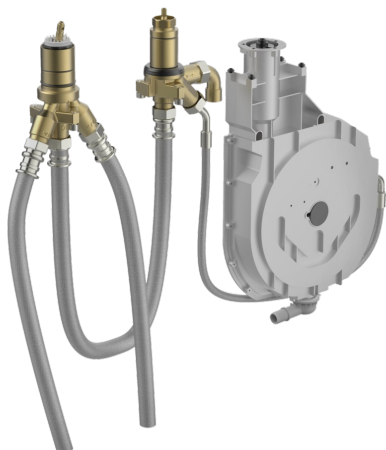

EAN: 4057304007200
static.hansa.com/53030300

- Sprcha a vaňa
- Podomietková
- Montáž na okraj vane
- Chróm
- Otočný prepínač
- Funkcie pre nastavenie maximálnej teploty a prietoku vody, Nastaviteľný obmedzovač teploty vody (súčasť dodávky, možnosť dodatočnej inštalácie)
- \varnothing 40 mm keramická kartuša pre ovládanie teploty a prietoku vody
- Flexibilné pripojovacie hadičky
- ROLLBOX s automatickým navíjaním hadice

Technické údaje

Technické vlastnosti

Veľkosť DN (menovitý rozmer)	DN20
Dodávka teplej vody	max. +70°C
Pracovný tlak	0.5-10 bar
Spojovacia veľkosť	G3/4
Spätná klapka (STN EN 1717)	EB
Materiál	Mosadz

Predpisy

Norma EN	EN 817
----------	---------------

Schválenia a Prehlásenia

Vyhlásenie o zhode	DoC
--------------------	------------

Náhradné diely

SP53030300

	Názov	Kód
01	Kartuš, 4.0 Classic	59914129
02	Prítlačná matica, M4x1.5, SW 38	59914128
03	Pripájacie hadičky, G3/4xG1/2, L=650	59912693
04	Prepínač	59914183
05	Vreťená	1003510V
06	Skrutka rukáv, M36x1.5, SW30	59914696
07	Flexibilná hadička, L=800, G3/4xG3/4	59912247
08	Pristúpenie	59912351
09	[SK3238]	59912337
10	Flexibilná hadička, L=1000, G3/4xG3/4	59912246
11	Tesniaci krúžok	59912353
12	Pristúpenie	59910573
N.I.	Roll box na hadicu	53060200
N.I.	Nadstavňový segment, 30 mm	59914626
N.I.	Nadstavňový segment, 30 mm	59914627