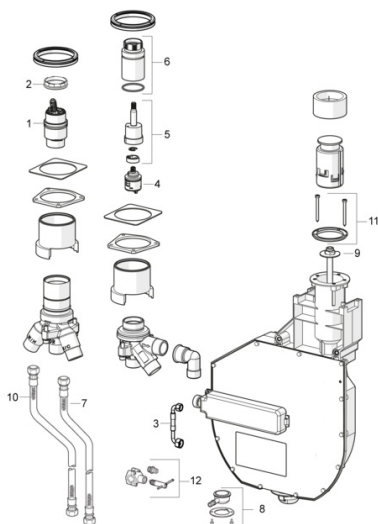

EAN: 4057304007200
static.hansa.com/53030300

- Sprcha a vaňa
- Podomietková
- Montáž na okraj vane
- Chróm
- Otočný prepínač
- Funkcie pre nastavenie maximálnej teploty a prietoku vody, Nastaviteľný obmedzovač teploty vody (súčasť dodávky, možnosť dodatočnej inštalácie)
- \varnothing 40 mm keramická kartuša pre ovládanie teploty a prietoku vody
- Flexibilné pripojovacie hadičky
- ROLLBOX s automatickým navíjaním hadice

Technické údaje

Technické vlastnosti

Veľkosť DN (menovitý rozmer)	DN20
Dodávka teplej vody	max. +70°C
Pracovný tlak	0.5-10 bar
Spojovacia veľkosť	G3/4
Spätná klapka (STN EN 1717)	EB
Materiál	Mosadz

Predpisy

Norma EN	EN 817
----------	---------------

Schválenia a Prehlásenia

Vyhlásenie o zhode	DoC
--------------------	------------

Náhradné diely

SP53030300

	Názov	Kód
01	Kartuš, 4.0 Classic	59914129
02	Prítlačná matica, M4x1.5, SW 38	59914128
03	Pripájacie hadičky, G3/4xG1/2, L=650	59912693
04	Prepínač	59914183
05	Vreťená	1003510V
06	Skrutka rukáv, M36x1.5, SW30	59914696
07	Flexibilná hadička, L=800, G3/4xG3/4	59912247
08	Pristúpenie	59912351
09	[SK3238]	59912337
10	Flexibilná hadička, L=1000, G3/4xG3/4	59912246
11	Tesniaci krúžok	59912353
12	Pristúpenie	59910573
N.I.	Roll box na hadicu	53060200
N.I.	Nadstavňový segment, 30 mm	59914626
N.I.	Nadstavňový segment, 30 mm	59914627