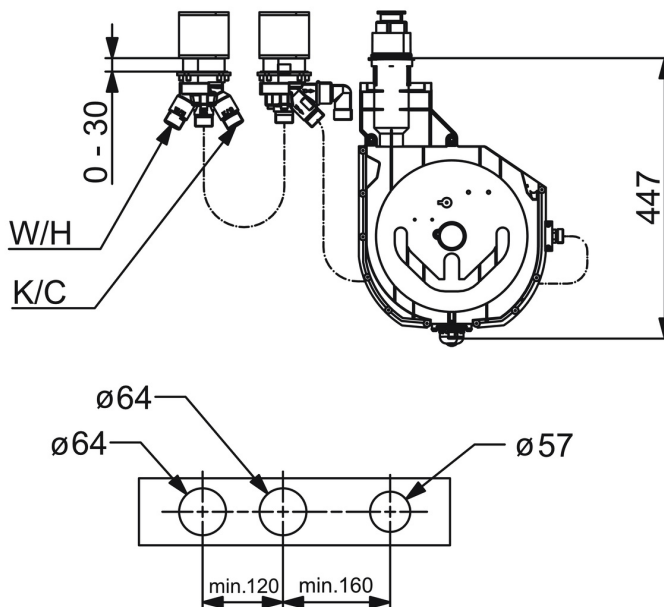

EAN: 4057304007200
static.hansa.com/53030300

- Sprcha a vaňa
- Podomietková
- Montáž na okraj vane
- Chróm
- Otočný prepínač
- Funkcie pre nastavenie maximálnej teploty a prietoku vody, Nastaviteľný obmedzovač teploty vody (súčasť dodávky, možnosť dodatočnej inštalácie)
- \varnothing 40 mm keramická kartuša pre ovládanie teploty a prietoku vody
- Flexibilné pripojovacie hadičky
- ROLLBOX s automatickým navíjaním hadice

Technické údaje

Technické vlastnosti

Veľkosť DN (menovitý rozmer)	DN20
Dodávka teplej vody	max. +70°C
Pracovný tlak	0.5-10 bar
Spojovacia veľkosť	G3/4
Spätná klapka (STN EN 1717)	EB
Materiál	Mosadz

Predpisy

Norma EN	EN 817
----------	---------------

Schválenia a Prehlásenia

Vyhlásenie o zhode	DoC
--------------------	------------

Náhradné diely

SP53030300

	Názov	Kód
01	Kartuš, 4.0 Classic	59914129
02	Prítlačná matica, M4x1.5, SW 38	59914128
03	Pripájacie hadičky, G3/4xG1/2, L=650	59912693
04	Prepínač	59914183
05	Vreťená	1003510V
06	Skrutka rukáv, M36x1.5, SW30	59914696
07	Flexibilná hadička, L=800, G3/4xG3/4	59912247
08	Pristúpenie	59912351
09	[SK3238]	59912337
10	Flexibilná hadička, L=1000, G3/4xG3/4	59912246
11	Tesniaci krúžok	59912353
12	Pristúpenie	59910573
N.I.	Roll box na hadicu	53060200
N.I.	Nadstavňový segment, 30 mm	59914626
N.I.	Nadstavňový segment, 30 mm	59914627