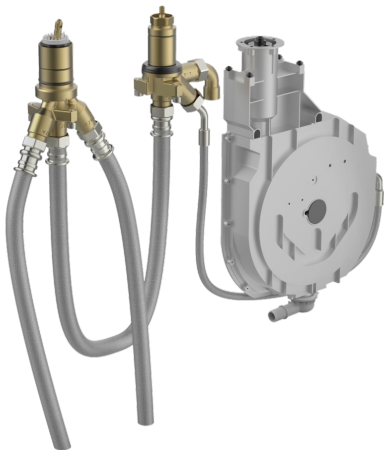

EAN: 4057304007200
static.hansa.com/53030300

- Bad en douche
- Inbouwdeel
- Badrandmontage
- Chroom
- Draaiknop omstelling
- Temperatuurbegrenzer, Temperatuurbegrenzer (achteraf instelbaar)
- \varnothing 40 mm keramisch binnenwerk voor debiet en temperatuur instelling
- Flexibele aansluitslang(en)
- ROLLBOX met automatische slangprolsysteem

Technische gegevens

Technische eigenschappen

DN-maat	DN20
Warmwatertoevoer	max. +70°C
Werkdruk	0.5-10 bar
Aansluitmaat	G3/4
Terugstroom beveiliging (EN1717)	EB
Materiaal	brass

Voorschriften

EN-norm	EN 817
---------	---------------

Toestemmingen en Verklaringen

Verklaring van overeenstemming	DoC
--------------------------------	------------

Reserveonderdelen

SP53030300

	Naam	Code
01	Binnenwerk, 4.0 Classic	59914129
02	Schroefring, M42x1,5, SW 38	59914128
03	Slangen, G3/4xG1/2, L=650	59912693
04	Omsteller	59914183
05	Spindel	1003510V
06	Schroef de mouw, M36x1,5, SW30	59914696
07	Flexibele aansluitingen, L=800, G3/4xG3/4	59912247
08	Toetreding	59912351
09	[DU3238]	59912337
10	Flexibele aansluitingen, L=1000, G3/4xG3/4	59912246
11	Borgring	59912353
12	Toetreding	59910573
N.I.	Rolbox voor slang	53060200
N.I.	Inbouwverlengstuk compleet, 30 mm	59914626
N.I.	Inbouwverlengstuk compleet, 30 mm	59914627