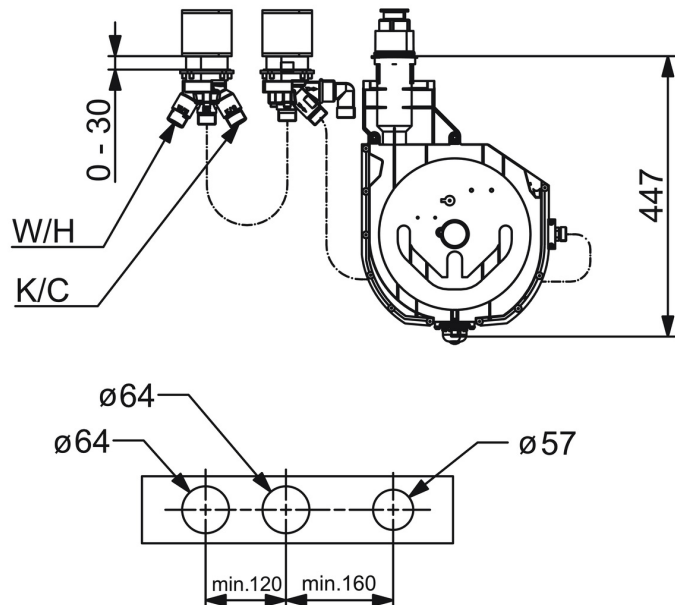

EAN: 4057304007200
static.hansa.com/53030300

- Bad en douche
- Inbouwdeel
- Badrandmontage
- Chroom
- Draaiknop omstelling
- Temperatuurbegrenzer, Temperatuurbegrenzer (achteraf instelbaar)
- \varnothing 40 mm keramisch binnenwerk voor debiet en temperatuur instelling
- Flexibele aansluitslang(en)
- ROLLBOX met automatische slangprolsysteem

Technische gegevens

Technische eigenschappen

DN-maat	DN20
Warmwatertoevoer	max. +70°C
Werkdruk	0.5-10 bar
Aansluitmaat	G3/4
Terugstroom beveiliging (EN1717)	EB
Materiaal	brass

Voorschriften

EN-norm	EN 817
---------	---------------

Toestemmingen en Verklaringen

Verklaring van overeenstemming	DoC
--------------------------------	------------

Reserveonderdelen

SP53030300

	Naam	Code
01	Binnenwerk, 4.0 Classic	59914129
02	Schroefring, M42x1,5, SW 38	59914128
03	Slangen, G3/4xG1/2, L=650	59912693
04	Omsteller	59914183
05	Spindel	1003510V
06	Schroef de mouw, M36x1,5, SW30	59914696
07	Flexibele aansluitingen, L=800, G3/4xG3/4	59912247
08	Toetreding	59912351
09	[DU3238]	59912337
10	Flexibele aansluitingen, L=1000, G3/4xG3/4	59912246
11	Borgring	59912353
12	Toetreding	59910573
N.I.	Rolbox voor slang	53060200
N.I.	Inbouwverlengstuk compleet, 30 mm	59914626
N.I.	Inbouwverlengstuk compleet, 30 mm	59914627