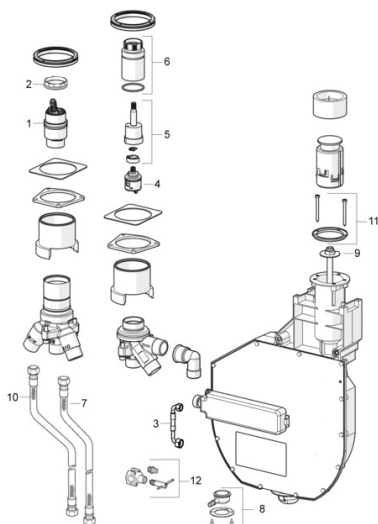

EAN: 4057304007200
static.hansa.com/53030300

- Bad en douche
- Inbouwdeel
- Badrandmontage
- Chroom
- Draaiknop omstelling
- Temperatuurbegrenzer, Temperatuurbegrenzer (achteraf instelbaar)
- \varnothing 40 mm keramisch binnenwerk voor debiet en temperatuur instelling
- Flexibele aansluitslang(en)
- ROLLBOX met automatische slangprolsysteem

Technische gegevens

Technische eigenschappen

DN-maat	DN20
Warmwatertoevoer	max. +70°C
Werkdruk	0.5-10 bar
Aansluitmaat	G3/4
Terugstroom beveiliging (EN1717)	EB
Materiaal	brass

Voorschriften

EN-norm	EN 817
---------	---------------

Toestemmingen en Verklaringen

Verklaring van overeenstemming	DoC
--------------------------------	------------

Reserveonderdelen

SP53030300

	Naam	Code
01	Binnenwerk, 4.0 Classic	59914129
02	Schroefring, M42x1,5, SW 38	59914128
03	Slangen, G3/4xG1/2, L=650	59912693
04	Omsteller	59914183
05	Spindel	1003510V
06	Schroef de mouw, M36x1,5, SW30	59914696
07	Flexibele aansluitingen, L=800, G3/4xG3/4	59912247
08	Toetreding	59912351
09	[DU3238]	59912337
10	Flexibele aansluitingen, L=1000, G3/4xG3/4	59912246
11	Borgring	59912353
12	Toetreding	59910573
N.I.	Rolbox voor slang	53060200
N.I.	Inbouwverlengstuk compleet, 30 mm	59914626
N.I.	Inbouwverlengstuk compleet, 30 mm	59914627