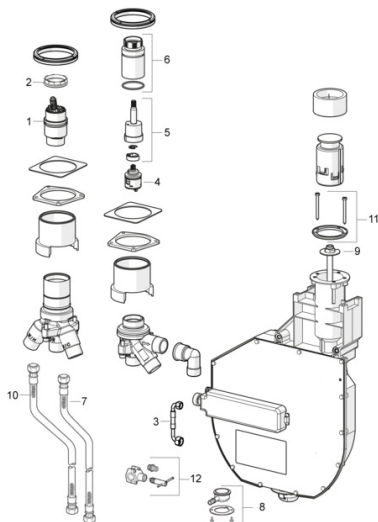

EAN: 4057304007200  
[static.hansa.com/53030300](http://static.hansa.com/53030300)

- Sprcha & vana
- Podomítkové
- Montáž na okraj vany
- Chrom
- Otočný prepínač
- Funkce pro nastavení maximální teploty a průtoku vody, Nastavitelný omezovač teploty vody (součástí dodávky, možnost dodatečné instalace)
- $\varnothing$  40 mm keramická kartuše pro ovládání teploty a průtoku vody
- Flexibilní připojovací hadice
- ROLLBOX s automatickým navíjením hadice

### Technické vlastnosti

Velikost DN (jmenovitý rozměr)	<b>DN20</b>
Zdroj teplé vody	<b>max. +70°C</b>
Pracovní tlak	<b>0.5-10 bar</b>
Velikost přípojky	<b>G3/4</b>
Zabezpečení proti zpětnému toku (ČSN EN 1717)	<b>EB</b>
Materiál	<b>Mosaz</b>

### SP53030300

	Název	Kód
01	Kartuše, 4.0 Classic	59914129
02	Upevňovací matice, M42x1.5, SW 38	59914128
03	Hadice, G3/4xG1/2, L=650	59912693
04	Přepínač	59914183
05	Vřetena	1003510V
06	Šroub rukáv, M36x1.5, SW30	59914696
07	Flexibilní hadička, L=800, G3/4xG3/4	59912247
08	Přistoupení	59912351
09	[CZ3238]	59912337
10	Flexibilní hadička, L=1000, G3/4xG3/4	59912246
11	Těsnící kroužek	59912353
12	Přistoupení	59910573
N.I.	Roll box na hadici	53060200
N.I.	Nástavec-sada, 30 mm	59914626
N.I.	Nástavec-sada, 30 mm	59914627