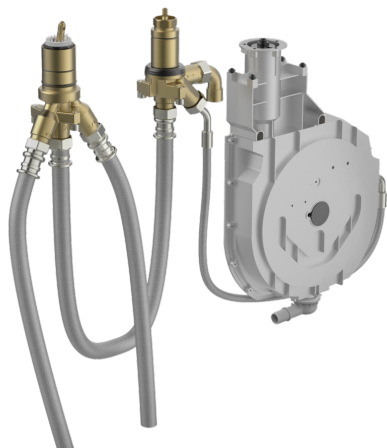

EAN: 4057304007200  
[static.hansa.com/53030300](http://static.hansa.com/53030300)

- Sprcha & vana
- Podomítkové
- Montáž na okraj vany
- Chrom
- Otočný prepínač
- Funkce pro nastavení maximální teploty a průtoku vody, Nastavitelný omezovač teploty vody (součástí dodávky, možnost dodatečné instalace)
- $\varnothing$  40 mm keramická kartuše pro ovládání teploty a průtoku vody
- Flexibilní připojovací hadice
- ROLLBOX s automatickým navíjením hadice

### Technické vlastnosti

Velikost DN (jmenovitý rozměr)	<b>DN20</b>
Zdroj teplé vody	<b>max. +70°C</b>
Pracovní tlak	<b>0.5-10 bar</b>
Velikost přípojky	<b>G3/4</b>
Zabezpečení proti zpětnému toku (ČSN EN 1717)	<b>EB</b>
Materiál	<b>Mosaz</b>