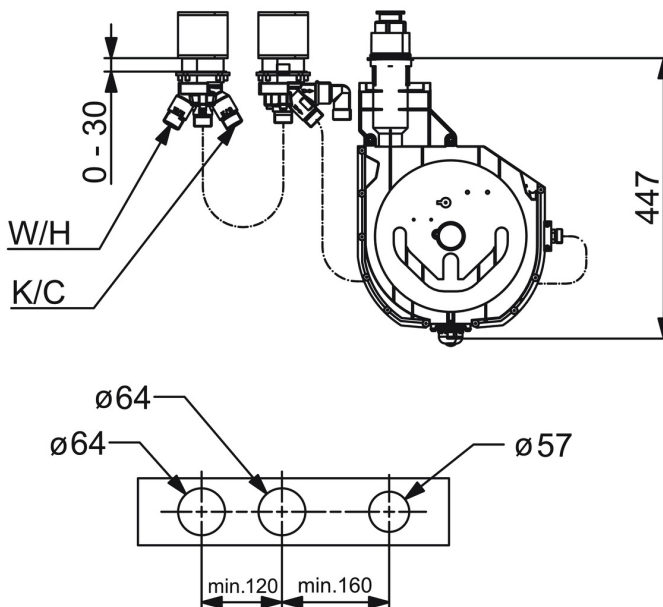

EAN: 4057304007200  
[static.hansa.com/53030300](http://static.hansa.com/53030300)

- Sprcha & vana
- Podomítkové
- Montáž na okraj vany
- Chrom
- Otočný prepínač
- Funkce pro nastavení maximální teploty a průtoku vody, Nastavitelný omezovač teploty vody (součástí dodávky, možnost dodatečné instalace)
- $\varnothing$  40 mm keramická kartuše pro ovládání teploty a průtoku vody
- Flexibilní připojovací hadice
- ROLLBOX s automatickým navíjením hadice

### Technické vlastnosti

Velikost DN (jmenovitý rozměr)	<b>DN20</b>
Zdroj teplé vody	<b>max. +70°C</b>
Pracovní tlak	<b>0.5-10 bar</b>
Velikost přípojky	<b>G3/4</b>
Zabezpečení proti zpětnému toku (ČSN EN 1717)	<b>EB</b>
Materiál	<b>Mosaz</b>

### SP53030300

	Název	Kód
01	Kartuše, 4.0 Classic	59914129
02	Upevňovací matice, M42x1.5, SW 38	59914128
03	Hadice, G3/4xG1/2, L=650	59912693
04	Přepínač	59914183
05	Vřetena	1003510V
06	Šroub rukáv, M36x1.5, SW30	59914696
07	Flexibilní hadička, L=800, G3/4xG3/4	59912247
08	Přistoupení	59912351
09	[CZ3238]	59912337
10	Flexibilní hadička, L=1000, G3/4xG3/4	59912246
11	Těsnící kroužek	59912353
12	Přistoupení	59910573
N.I.	Roll box na hadici	53060200
N.I.	Nástavec-sada, 30 mm	59914626
N.I.	Nástavec-sada, 30 mm	59914627