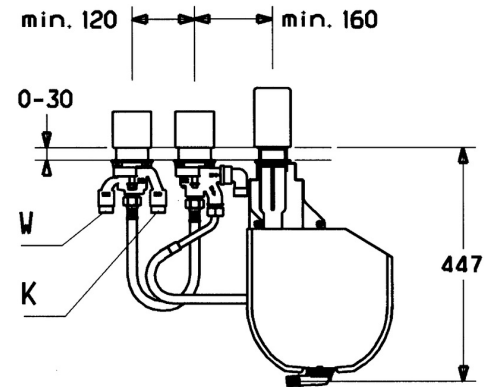

EAN: 4015474047624
static.hansa.com/53030200

- Bad en douche
- Inbouwdeel
- Badrandmontage
- Temperatuurbegrenzer, Temperatuurbegrenzer (achteraf instelbaar)
- Spoelstop, \varnothing 35 mm keramisch binnenwerk voor debiet en temperatuur instelling
- Flexibele aansluitslang(en)
- Kraanhuis gemaakt van DZR messing
- ROLLBOX met automatische slangoprolsysteem

Technische gegevens

Technische eigenschappen

DN-maat	DN20
Warmwatertoevoer	max. +70°C
Werkdruk	1-10 bar
Aansluitmaat	G3/4

Reserveonderdelen

SP53030200

	Naam	Code
N.I.	Flexibele aansluitingen, L=800, G3/4xG3/4	59912247