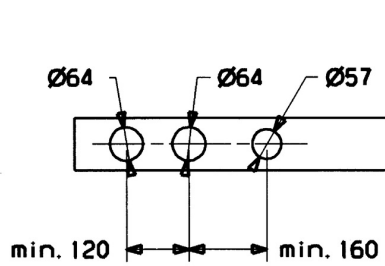

EAN: 4015474047624
static.hansa.com/53030200

- Bad en douche
- Inbouwdeel
- Badrandmontage
- Temperatuurbegrenzer, Temperatuurbegrenzer (achteraf instelbaar)
- Spoelstop, \varnothing 35 mm keramisch binnenwerk voor debiet en temperatuur instelling
- Flexibele aansluitslang(en)
- Kraanhuis gemaakt van DZR messing
- ROLLBOX met automatische slangoprolsysteem

Technische gegevens

Technische eigenschappen

DN-maat	DN20
Warmwatertoevoer	max. +70°C
Werkdruk	1-10 bar
Aansluitmaat	G3/4

Reserveonderdelen

SP53030200

	Naam	Code
N.I.	Flexibele aansluitingen, L=800, G3/4xG3/4	59912247