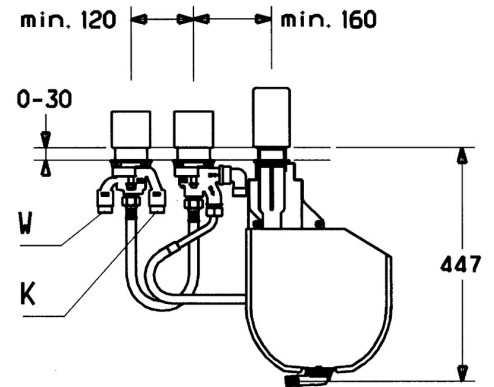

EAN: 4015474047624
static.hansa.com/53030200

- Vasca & doccia
- A incasso
- Montaggio a bordo vasca
- Limitatore di temperatura, Limitatore di temperatura regolabile
- Tappo di risciacquo, Cartuccia a dischi ceramici ϕ 35mm
- Collegamento con flessibili
- Ottone DZR
- ROLLBOX con avvolgitubo automatico

Dati tecnici

Caratteristiche tecniche

Misura DN (dimensione nominale)	DN20
Fornitura di acqua calda	max. +70°C
Pressione di esercizio	1-10 bar
Misura della connessione	G3/4

Parti di ricambio

SP53030200

	Nome	Codice
N.I.	Cannette flessibili, L=800, G3/4xG3/4	59912247