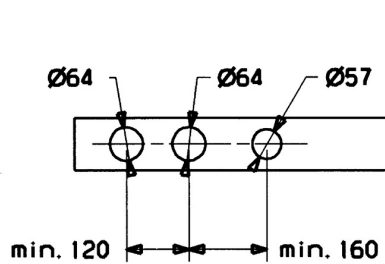

EAN: 4015474047624
static.hansa.com/53030200

- Vasca & doccia
- A incasso
- Montaggio a bordo vasca
- Limitatore di temperatura, Limitatore di temperatura regolabile
- Tappo di risciacquo, Cartuccia a dischi ceramici ϕ 35mm
- Collegamento con flessibili
- Ottone DZR
- ROLLBOX con avvolgitubo automatico

Dati tecnici

Caratteristiche tecniche

Misura DN (dimensione nominale)	DN20
Fornitura di acqua calda	max. +70°C
Pressione di esercizio	1-10 bar
Misura della connessione	G3/4

Parti di ricambio

SP53030200

	Nome	Codice
N.I.	Cannette flessibili, L=800, G3/4xG3/4	59912247