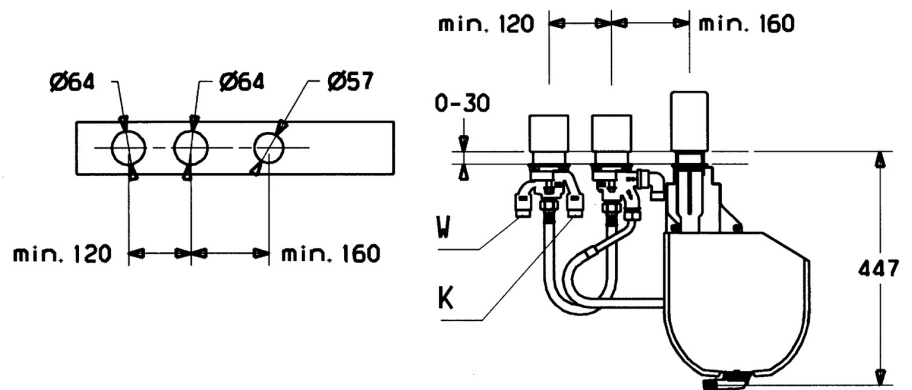

EAN: 4015474047624
static.hansa.com/53030200

- Sprcha & vana
- Podomítkové
- Montáž na okraj vany
- Funkce pro nastavení maximální teploty a průtoku vody, Nastavitelný omezovač teploty vody (součástí dodávky, možnost dodatečné instalace)
- Proplachovací zátka, ϕ 35 mm keramická kartuše pro ovládání teploty a průtoku vody
- Flexibilní připojovací hadice
- Tělo baterie z mosazi DZR
- ROLLBOX s automatickým navíjením hadice

Technické údaje

Technické vlastnosti

Velikost DN (jmenovitý rozměr)	DN20
Zdroj teplé vody	max. +70°C
Pracovní tlak	1-10 bar
Velikost přípojky	G3/4

Náhradní díly

SP53030200

Název	Kód
N.I. Flexibilní hadička, L=800, G3/4xG3/4	59912247