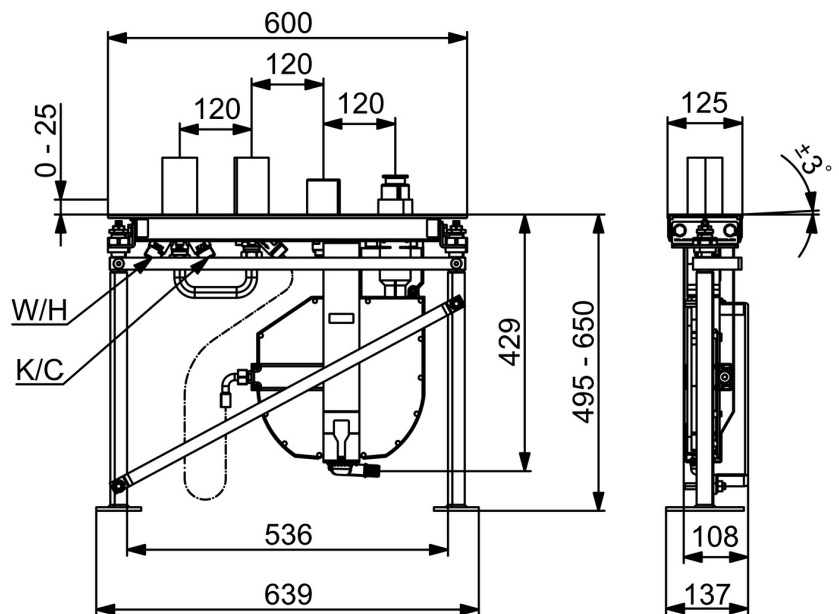

EAN: 4057304007163
static.hansa.com/53020300

- Bad en douche
- Inbouwdeel
- Tegelandmontage
- Draaiknop omstelling
- Temperatuurbegrenzer, Temperatuurbegrenzer (achteraf instelbaar)
- \varnothing 40 mm keramisch binnenwerk voor debiet en temperatuur instelling
- Flexibele aansluitslang(en)
- ROLLBOX met automatische slangprolsysteem
- Ingebouwde beveiliging tegen terugstromen Voor gebruik in huis (conform DIN EN 1717)

Technische gegevens

Technische eigenschappen

DN-maat	DN20
Warmwatertoevoer	max. +70°C
Werkdruk	0.5-10 bar
Aansluitmaat	G3/4
Terugstroom beveiliging (EN1717)	EB
Materiaal	brass

Voorschriften

EN-norm	EN 817
---------	--------

Toestemmingen en Verklaringen

Verklaring van overeenstemming	DoC
--------------------------------	-----

Reserveonderdelen

SP53020300

	Naam	Code
01	Binnenwerk, 4.0 Classic	59914129
02	Schroefring, M42x1.5, SW 38	59914128
03	Afdekplaat	59912361
04	Body	59912364
05	Installatie pakket	59912359
06	Koppelingsbuisdeel, G3/4 Stopgezet	59912363
07	Borgring, 23.9x15.2x2	59902689
08	Slangen, G3/4xG1/2, L=650	59912693
09	Omsteller	59914183
10	Spindel	1003510V
11	Schroef de mouw, M36x1.5, SW30	59914696
12	Adapter body	59912362
13	Toetreding	59912351
14	[DU3238]	59912337
15	Flexibele aansluitingen, L=1000, G3/4xG3/4	59912246
16	Toetreding	59910573
N.I.	Rolbox voor slang	53060200
N.I.	Inbouwverlengstuk compleet, 30 mm	59914626
N.I.	Inbouwverlengstuk compleet, 30 mm	59914627