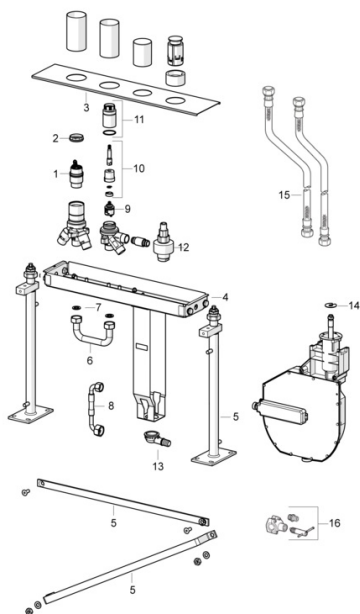

EAN: 4057304007163
static.hansa.com/53020300

- Bad en douche
- Inbouwdeel
- Tegelandmontage
- Draaiknop omstelling
- Temperatuurbegrenzer, Temperatuurbegrenzer (achteraf instelbaar)
- \varnothing 40 mm keramisch binnenwerk voor debiet en temperatuur instelling
- Flexibele aansluitslang(en)
- ROLLBOX met automatische slangprolsysteem
- Ingebouwde beveiliging tegen terugstromen Voor gebruik in huis (conform DIN EN 1717)

Technische gegevens

Technische eigenschappen

DN-maat	DN20
Warmwatertoevoer	max. +70°C
Werkdruk	0.5-10 bar
Aansluitmaat	G3/4
Terugstroom beveiliging (EN1717)	EB
Materiaal	brass

Voorschriften

EN-norm	EN 817
---------	--------

Toestemmingen en Verklaringen

Verklaring van overeenstemming	DoC
--------------------------------	-----

Reserveonderdelen

SP53020300

	Naam	Code
01	Binnenwerk, 4.0 Classic	59914129
02	Schroefring, M42x1.5, SW 38	59914128
03	Afdekplaat	59912361
04	Body	59912364
05	Installatie pakket	59912359
06	Koppelingsbuisdeel, G3/4 Stopgezet	59912363
07	Borgring, 23.9x15.2x2	59902689
08	Slangen, G3/4xG1/2, L=650	59912693
09	Omsteller	59914183
10	Spindel	1003510V
11	Schroef de mouw, M36x1.5, SW30	59914696
12	Adapter body	59912362
13	Toetreding	59912351
14	[DU3238]	59912337
15	Flexibele aansluitingen, L=1000, G3/4xG3/4	59912246
16	Toetreding	59910573
N.I.	Rolbox voor slang	53060200
N.I.	Inbouwverlengstuk compleet, 30 mm	59914626
N.I.	Inbouwverlengstuk compleet, 30 mm	59914627