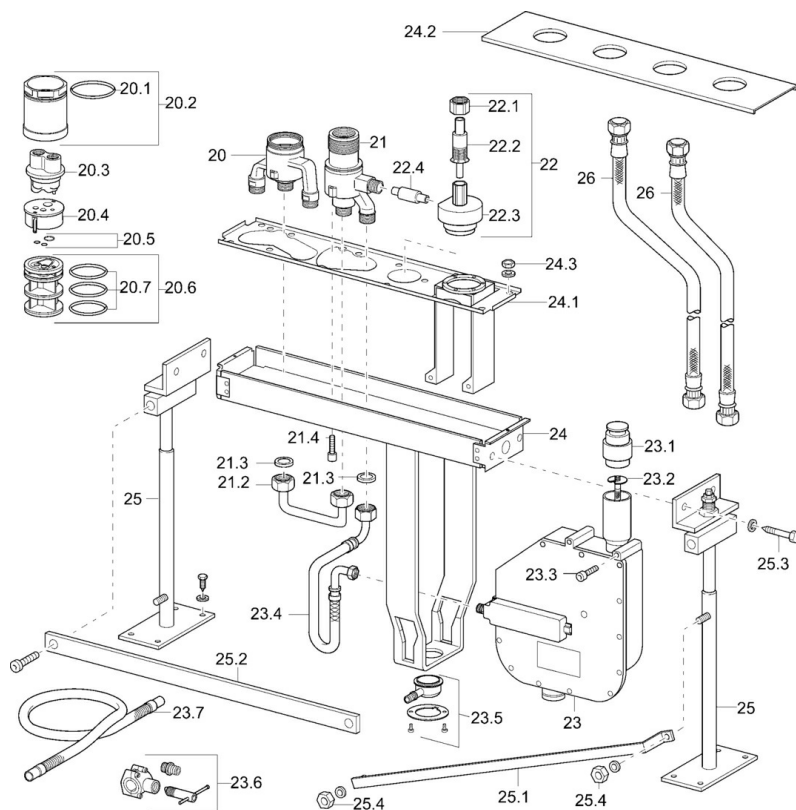

EAN: 4015474047600
static.hansa.com/53020200

- Sprcha a vaňa
- Podomietková
- Montáž do obkladu
- Funkcie pre nastavenie maximálnej teploty a prietoku vody, Nastaviteľný obmedzovač teploty vody (súčasť dodávky, možnosť dodatočnej inštalácie)
- Preplachovacia zátka, \varnothing 35 mm keramická kartuša pre ovládanie teploty a prietoku vody
- Telo batérie z mosadze DZR
- ROLLBOX s automatickým navíjaním hadice
- zabezpečené proti spätnému toku pri použití v domácnosti (podľa DIN EN 1717)

Technické údaje

Technické vlastnosti

Veľkosť DN (menovitý rozmer)	DN20
Dodávka teplej vody	max. +80°C
Pracovný tlak	1-10 bar
Spojovacia veľkosť	G3/4

Náhradné diely

SP53020200

Názov	Kód	
20.1	O-kružok, 66x2 Ukončené	59912341
20.2	Očné skrutka, M52x1, AF45 (-2015)	59912339
20.3	Flush connector	59912299
20.4	Vnútroiná časť Ukončené	59911536
20.5	Tesnenie sada	59904850
20.6	Adaptér	59911506
20.7	O-kružok, d 40x2	59911507
21.2	Spojovacie potrubie, G3/4 Ukončené	59912363
21.3	Tesniaci krúžok, 23.9x15.2x2	59902689
21.4	Skrutka, M8x16, SW7 Ukončené	59912369
22	Adapter body	59912362
23	Roll box na hadicu	53060200
23	Roll box na hadicu	59914205
23.2	[SK3238]	59912337
23.4	Pripájacie hadičky, G3/4xG3/8 Ukončené	59912336
23.4	Pripájacie hadičky, G3/4xG1/2, L=650	59912693
23.5	Pristúpenie	59912351
23.6	Pristúpenie	59910573
23.7	Flexibilná hadička, L=1500, G3/4	59912354
24	Body	59912364
24.1	Montáž dosky	59912360
24.2	Krycí diel	59912361
25	Montážny kit	59912359
26	Flexibilná hadička, L=1000, G3/4xG3/4	59912246
N.I.	Ukončené	59912307