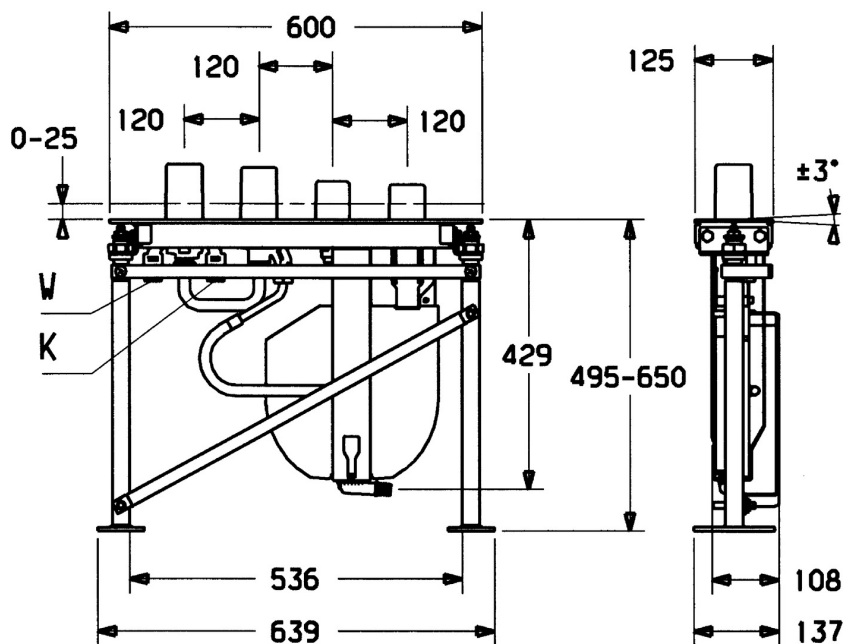

EAN: 4015474047600
static.hansa.com/53020200

- Sprcha a vaňa
- Podomietková
- Montáž do obkladu
- Funkcie pre nastavenie maximálnej teploty a prietoku vody, Nastaviteľný obmedzovač teploty vody (súčasť dodávky, možnosť dodatočnej inštalácie)
- Preplachovacia zátka, \varnothing 35 mm keramická kartuša pre ovládanie teploty a prietoku vody
- Telo batérie z mosadze DZR
- ROLLBOX s automatickým navíjaním hadice
- zabezpečené proti spätnému toku pri použití v domácnosti (podľa DIN EN 1717)

Technické údaje

Technické vlastnosti

Veľkosť DN (menovitý rozmer)	DN20
Dodávka teplej vody	max. +80°C
Pracovný tlak	1-10 bar
Spojovacia veľkosť	G3/4

Náhradné diely

SP53020200

Názov	Kód	
20.1	O-kružok, 66x2 Ukončené	59912341
20.2	Očné skrutka, M52x1, AF45 (-2015)	59912339
20.3	Flush connector	59912299
20.4	Vnútroiná časť Ukončené	59911536
20.5	Tesnenie sada	59904850
20.6	Adaptér	59911506
20.7	O-kružok, d 40x2	59911507
21.2	Spojovacie potrubie, G3/4 Ukončené	59912363
21.3	Tesniaci krúžok, 23.9x15.2x2	59902689
21.4	Skrutka, M8x16, SW7 Ukončené	59912369
22	Adapter body	59912362
23	Roll box na hadicu	53060200
23	Roll box na hadicu	59914205
23.2	[SK3238]	59912337
23.4	Pripájacie hadičky, G3/4xG3/8 Ukončené	59912336
23.4	Pripájacie hadičky, G3/4xG1/2, L=650	59912693
23.5	Pristúpenie	59912351
23.6	Pristúpenie	59910573
23.7	Flexibilná hadička, L=1500, G3/4	59912354
24	Body	59912364
24.1	Montáž dosky	59912360
24.2	Krycí diel	59912361
25	Montážny kit	59912359
26	Flexibilná hadička, L=1000, G3/4xG3/4	59912246
N.I.	Ukončené	59912307