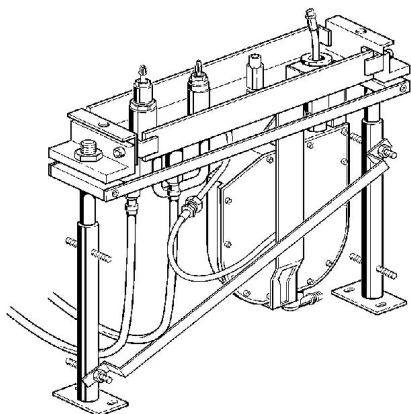

EAN: 4015474047600
static.hansa.com/53020200

- Sprcha a vaňa
- Podomietková
- Montáž do obkladu
- Funkcie pre nastavenie maximálnej teploty a prietoku vody, Nastaviteľný obmedzovač teploty vody (súčasť dodávky, možnosť dodatočnej inštalácie)
- Preplachovacia zátka, \varnothing 35 mm keramická kartuša pre ovládanie teploty a prietoku vody
- Telo batérie z mosadze DZR
- ROLLBOX s automatickým navíjaním hadice
- zabezpečené proti spätnému toku pri použití v domácnosti (podľa DIN EN 1717)

Technické údaje

Technické vlastnosti

Veľkosť DN (menovitý rozmer)	DN20
Dodávka teplej vody	max. +80°C
Pracovný tlak	1-10 bar
Spojovacia veľkosť	G3/4

Náhradné diely

SP53020200

Názov	Kód	
20.1	O-kružok, 66x2 Ukončené	59912341
20.2	Očné skrutka, M52x1, AF45 (-2015)	59912339
20.3	Flush connector	59912299
20.4	Vnútroiná časť Ukončené	59911536
20.5	Tesnenie sada	59904850
20.6	Adaptér	59911506
20.7	O-kružok, d 40x2	59911507
21.2	Spojovacie potrubie, G3/4 Ukončené	59912363
21.3	Tesniaci krúžok, 23.9x15.2x2	59902689
21.4	Skrutka, M8x16, SW7 Ukončené	59912369
22	Adapter body	59912362
23	Roll box na hadicu	53060200
23	Roll box na hadicu	59914205
23.2	[SK3238]	59912337
23.4	Pripájacie hadičky, G3/4xG3/8 Ukončené	59912336
23.4	Pripájacie hadičky, G3/4xG1/2, L=650	59912693
23.5	Pristúpenie	59912351
23.6	Pristúpenie	59910573
23.7	Flexibilná hadička, L=1500, G3/4	59912354
24	Body	59912364
24.1	Montáž dosky	59912360
24.2	Krycí diel	59912361
25	Montážny kit	59912359
26	Flexibilná hadička, L=1000, G3/4xG3/4	59912246
N.I.	Ukončené	59912307