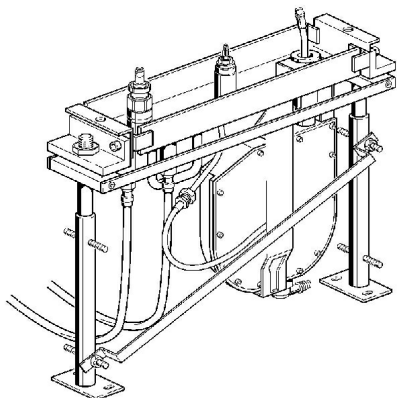

EAN: 4015474047594  
[static.hansa.com/53010200](http://static.hansa.com/53010200)

- Sprcha a vaňa
- Podomietková
- Montáž do obkladu
- Funkcie pre nastavenie maximálnej teploty a prietoku vody, Nastaviteľný obmedzovač teploty vody (súčasť dodávky, možnosť dodatočnej inštalácie)
- Preplachovacia zátka,  $\varnothing$  35 mm keramická kartuša pre ovládanie teploty a prietoku vody
- Flexibilné pripojovacie hadičky
- Telo batérie z mosadze DZR
- ROLLBOX s automatickým navíjaním hadice

### Technické vlastnosti

Veľkosť DN (menovitý rozmer)	<b>DN20</b>
Dodávka teplej vody	<b>max. +70°C</b>
Pracovný tlak	<b>1-10 bar</b>
Spojovacia veľkosť	<b>G3/4</b>

### SP53010200

Název	Kód	
20.1	O-kružok, 66x2 Ukončené	59912341
20.2	Očné skrutka, M52x1, AF45 (-2015)	59912339
20.3	Flush connector	59912299
20.4	Vnútrotná časť Ukončené	59911536
20.5	Tesnenie sada	59904850
20.6	Adaptér	59911506
20.7	O-kružok, d 40x2	59911507
21.1	Potrubié, G3/4 Ukončené	59912367
21.2	Potrubié, G3/4 Ukončené	59912366
21.3	Tesniaci krúžok, 23.9x15.2x2	59902689
21.4	Skrutka, M8x16, SW7 Ukončené	59912369
23	Roll box na hadicu	53060200
23	Roll box na hadicu	59914205
23.2	[SK3238]	59912337
23.4	Pripájacie hadičky, G3/4xG3/8 Ukončené	59912336
23.4	Pripájacie hadičky, G3/4xG1/2, L=650	59912693
23.5	Pristúpenie	59912351
23.6	Pristúpenie	59910573
23.7	Flexibilná hadička, L=1500, G3/4	59912354
24	Body	59912364
24.1	Montáž dosky	59912365
24.2	Krycí diel	59912368
25	Montážny kit	59912359
26	Flexibilná hadička, L=1000, G3/4xG3/4	59912246
N.I.	Ukončené	59912307