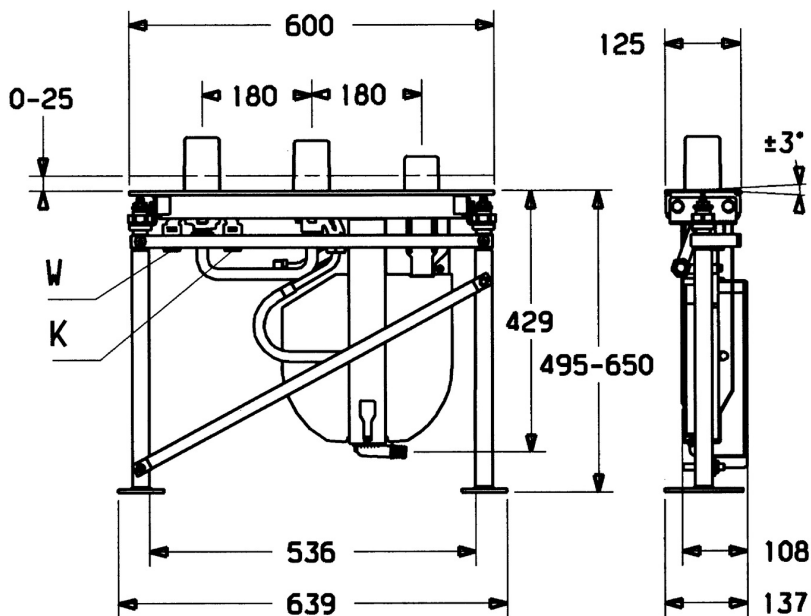

EAN: 4015474047594  
[static.hansa.com/53010200](http://static.hansa.com/53010200)

- Sprcha a vaňa
- Podomietková
- Montáž do obkladu
- Funkcie pre nastavenie maximálnej teploty a prietoku vody, Nastaviteľný obmedzovač teploty vody (súčasť dodávky, možnosť dodatočnej inštalácie)
- Preplachovacia zátka,  $\varnothing$  35 mm keramická kartuša pre ovládanie teploty a prietoku vody
- Flexibilné pripojovacie hadičky
- Telo batérie z mosadze DZR
- ROLLBOX s automatickým navíjaním hadice

### Technické vlastnosti

Veľkosť DN (menovitý rozmer)	<b>DN20</b>
Dodávka teplej vody	<b>max. +70°C</b>
Pracovný tlak	<b>1-10 bar</b>
Spojovacia veľkosť	<b>G3/4</b>

### SP53010200

Název	Kód	
20.1	O-kružok, 66x2 Ukončené	59912341
20.2	Očné skrutka, M52x1, AF45 (-2015)	59912339
20.3	Flush connector	59912299
20.4	Vnútrotná časť Ukončené	59911536
20.5	Tesnenie sada	59904850
20.6	Adaptér	59911506
20.7	O-kružok, d 40x2	59911507
21.1	Potrubié, G3/4 Ukončené	59912367
21.2	Potrubié, G3/4 Ukončené	59912366
21.3	Tesniaci krúžok, 23.9x15.2x2	59902689
21.4	Skrutka, M8x16, SW7 Ukončené	59912369
23	Roll box na hadicu	53060200
23	Roll box na hadicu	59914205
23.2	[SK3238]	59912337
23.4	Pripájacie hadičky, G3/4xG3/8 Ukončené	59912336
23.4	Pripájacie hadičky, G3/4xG1/2, L=650	59912693
23.5	Pristúpenie	59912351
23.6	Pristúpenie	59910573
23.7	Flexibilná hadička, L=1500, G3/4	59912354
24	Body	59912364
24.1	Montáž dosky	59912365
24.2	Krycí diel	59912368
25	Montážny kit	59912359
26	Flexibilná hadička, L=1000, G3/4xG3/4	59912246
N.I.	Ukončené	59912307