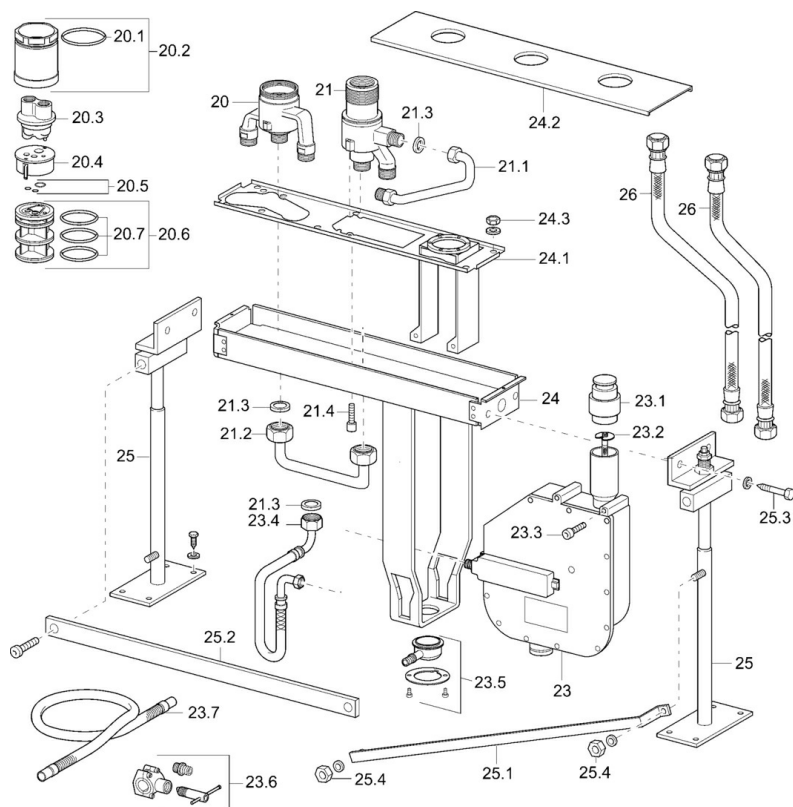

EAN: 4015474047594  
[static.hansa.com/53010200](http://static.hansa.com/53010200)

- Sprcha a vaňa
- Podomietková
- Montáž do obkladu
- Funkcie pre nastavenie maximálnej teploty a prietoku vody, Nastaviteľný obmedzovač teploty vody (súčasť dodávky, možnosť dodatočnej inštalácie)
- Preplachovacia zátka,  $\varnothing$  35 mm keramická kartuša pre ovládanie teploty a prietoku vody
- Flexibilné pripojovacie hadičky
- Telo batérie z mosadze DZR
- ROLLBOX s automatickým navíjaním hadice

### Technické vlastnosti

Veľkosť DN (menovitý rozmer)	<b>DN20</b>
Dodávka teplej vody	<b>max. +70°C</b>
Pracovný tlak	<b>1-10 bar</b>
Spojovacia veľkosť	<b>G3/4</b>

## Náhradné diely

### SP53010200

Název	Kód	
20.1	O-kružok, 66x2 Ukončené	59912341
20.2	Očné skrutka, M52x1, AF45 (-2015)	59912339
20.3	Flush connector	59912299
20.4	Vnútrotná časť Ukončené	59911536
20.5	Tesnenie sada	59904850
20.6	Adaptér	59911506
20.7	O-kružok, d 40x2	59911507
21.1	Potrubié, G3/4 Ukončené	59912367
21.2	Potrubié, G3/4 Ukončené	59912366
21.3	Tesniaci krúžok, 23.9x15.2x2	59902689
21.4	Skrutka, M8x16, SW7 Ukončené	59912369
23	Roll box na hadicu	53060200
23	Roll box na hadicu	59914205
23.2	[SK3238]	59912337
23.4	Pripájacie hadičky, G3/4xG3/8 Ukončené	59912336
23.4	Pripájacie hadičky, G3/4xG1/2, L=650	59912693
23.5	Pristúpenie	59912351
23.6	Pristúpenie	59910573
23.7	Flexibilná hadička, L=1500, G3/4	59912354
24	Body	59912364
24.1	Montáž dosky	59912365
24.2	Krycí diel	59912368
25	Montážny kit	59912359
26	Flexibilná hadička, L=1000, G3/4xG3/4	59912246
N.I.	Ukončené	59912307