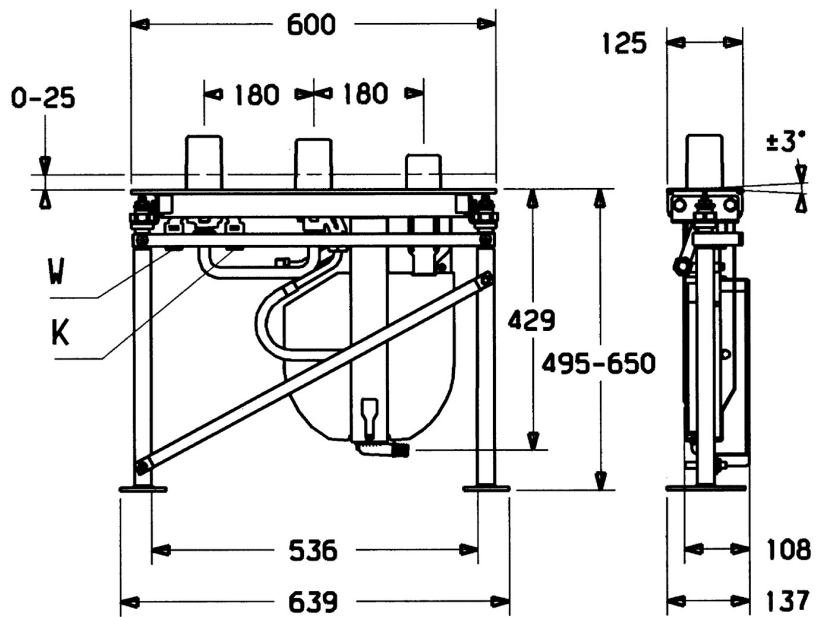

EAN: 4015474047594
static.hansa.com/53010200

- Wanne & Dusche
- Unterputz Einbaukörper
- Fliesenrandmontage
- Temperaturbegrenzer, Heißwassersperre einstellbar (im Lieferumfang enthalten)
- Spülstopfen, ϕ 3.5 classic Steuerpatrone mit keramischen Dichtscheiben zur Wassermengen- und Temperatureinstellung
- Anschluss über flexible Druckschläuche
- Armaturenkörper aus entzinkungsbeständigem Messing (DZR)
- ROLLBOX mit automatischer Schlauchrückführung
- Edelstahl-Fliesenplatte; Leckwasserablauf in Rollbox mit Rücktausicherung; passend zu folgenden Serien: Loft, Designo, Ligna, Stela, Ronda; für entfernt liegenden Wanneneinlauf für Standmontage

Technische Daten

Technische Eigenschaften

DN-Größe (Nennmaß)	DN20
Warmwasserversorgung	max. +70°C
Arbeitsdruck	1-10 bar
Anschlussgröße	G3/4

Ersatzteile

SP53010200

	Name	Art.-Nr.
20.1	O-Ring, 66x2 Ausgelaufen	59912341
20.2	Ringschraube, M52x1, AF45 (-2015)	59912339
20.3	Spülstopfen	59912299
20.4	Innenteil Ausgelaufen	59911536
20.5	Dichtungskit	59904850
20.6	Adapter	59911506
20.7	O-Ring, d 40x2	59911507
21.1	Rohr, G3/4 Ausgelaufen	59912367
21.2	Rohr, G3/4 Ausgelaufen	59912366
21.3	Haltering, 23.9x15.2x2	59902689
21.4	Schraube, M8x16, SW7 Ausgelaufen	59912369
23	Rollbox für Schlauch	53060200
23	Rollbox für Schlauch	59914205
23.2	Scheibe	59912337
23.4	Schlauch, G3/4xG3/8 Ausgelaufen	59912336
23.4	Schlauch, G3/4xG1/2, L=650	59912693
23.5	Verbinder	59912351
23.6	Verbinder	59910573
23.7	Anschlußschlauch, L=1500, G3/4	59912354
24	Gehäuse	59912364
24.1	Montageplatte	59912365
24.2	Deckplatte	59912368
25	Einbausatz	59912359
26	Anschlußschlauch, L=1000, G3/4xG3/4	59912246
N.I.	Testgerät Ausgelaufen	59912307