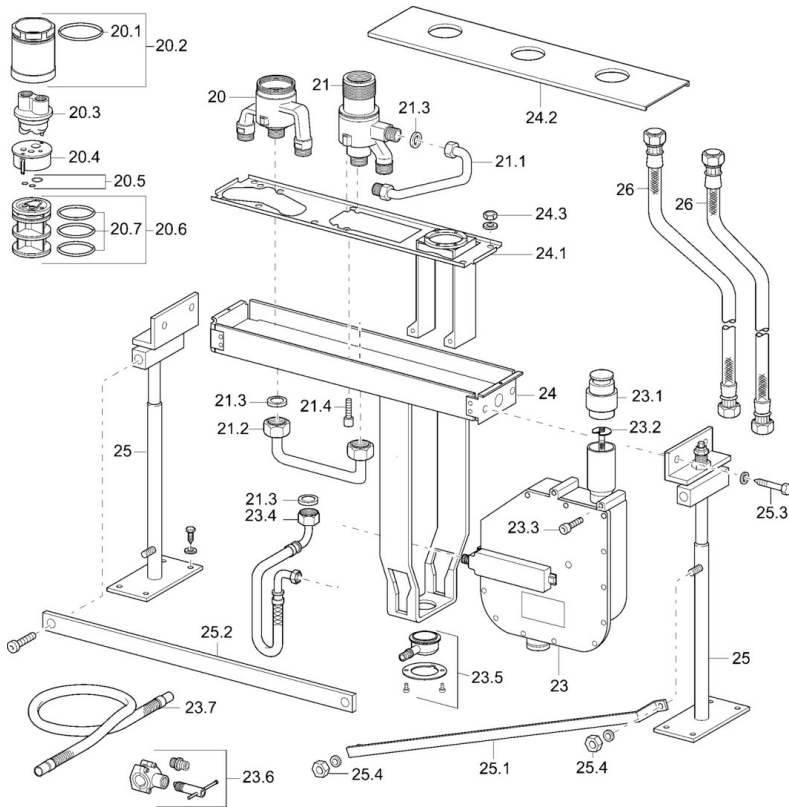

EAN: 4015474047594
static.hansa.com/53010200

- Wanne & Dusche
- Unterputz Einbaukörper
- Fliesenrandmontage
- Temperaturbegrenzer, Heißwassersperre einstellbar (im Lieferumfang enthalten)
- Spülstopfen, ϕ 3.5 classic Steuerpatrone mit keramischen Dichtscheiben zur Wassermengen- und Temperatureinstellung
- Anschluss über flexible Druckschläuche
- Armaturenkörper aus entzinkungsbeständigem Messing (DZR)
- ROLLBOX mit automatischer Schlauchrückführung
- Edelstahl-Fliesenplatte; Leckwasserablauf in Rollbox mit Rücktausicherung; passend zu folgenden Serien: Loft, Designo, Ligna, Stela, Ronda; für entfernt liegenden Wanneneinlauf für Standmontage

Technische Daten

Technische Eigenschaften

DN-Größe (Nennmaß)	DN20
Warmwasserversorgung	max. +70°C
Arbeitsdruck	1-10 bar
Anschlussgröße	G3/4

Ersatzteile

SP53010200

	Name	Art.-Nr.
20.1	O-Ring, 66x2 Ausgelaufen	59912341
20.2	Ringschraube, M52x1, AF45 (-2015)	59912339
20.3	Spülstopfen	59912299
20.4	Innenteil Ausgelaufen	59911536
20.5	Dichtungskit	59904850
20.6	Adapter	59911506
20.7	O-Ring, d 40x2	59911507
21.1	Rohr, G3/4 Ausgelaufen	59912367
21.2	Rohr, G3/4 Ausgelaufen	59912366
21.3	Haltering, 23.9x15.2x2	59902689
21.4	Schraube, M8x16, SW7 Ausgelaufen	59912369
23	Rollbox für Schlauch	53060200
23	Rollbox für Schlauch	59914205
23.2	Scheibe	59912337
23.4	Schlauch, G3/4xG3/8 Ausgelaufen	59912336
23.4	Schlauch, G3/4xG1/2, L=650	59912693
23.5	Verbinder	59912351
23.6	Verbinder	59910573
23.7	Anschlußschlauch, L=1500, G3/4	59912354
24	Gehäuse	59912364
24.1	Montageplatte	59912365
24.2	Deckplatte	59912368
25	Einbausatz	59912359
26	Anschlußschlauch, L=1000, G3/4xG3/4	59912246
N.I.	Testgerät Ausgelaufen	59912307