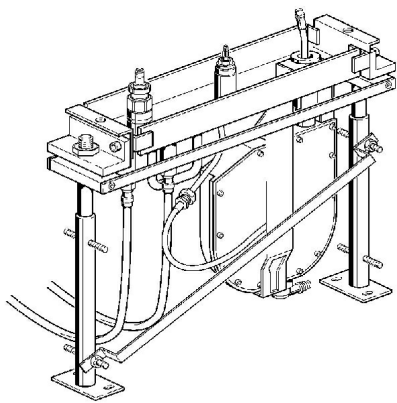

EAN: 4015474047594
static.hansa.com/53010200

- Wanne & Dusche
- Unterputz Einbaukörper
- Fliesenrandmontage
- Temperaturbegrenzer, Heißwassersperre einstellbar (im Lieferumfang enthalten)
- Spülstopfen, ϕ 3.5 classic Steuerpatrone mit keramischen Dichtscheiben zur Wassermengen- und Temperatureinstellung
- Anschluss über flexible Druckschläuche
- Armaturenkörper aus entzinkungsbeständigem Messing (DZR)
- ROLLBOX mit automatischer Schlauchrückführung
- Edelstahl-Fliesenplatte; Leckwasserablauf in Rollbox mit Rücktausicherung; passend zu folgenden Serien: Loft, Designo, Ligna, Stela, Ronda; für entfernt liegenden Wanneneinlauf für Standmontage

Technische Daten

Technische Eigenschaften

DN-Größe (Nennmaß)	DN20
Warmwasserversorgung	max. +70°C
Arbeitsdruck	1-10 bar
Anschlussgröße	G3/4

Ersatzteile

SP53010200

	Name	Art.-Nr.
20.1	O-Ring, 66x2 Ausgelaufen	59912341
20.2	Ringschraube, M52x1, AF45 (-2015)	59912339
20.3	Spülstopfen	59912299
20.4	Innenteil Ausgelaufen	59911536
20.5	Dichtungskit	59904850
20.6	Adapter	59911506
20.7	O-Ring, d 40x2	59911507
21.1	Rohr, G3/4 Ausgelaufen	59912367
21.2	Rohr, G3/4 Ausgelaufen	59912366
21.3	Haltering, 23.9x15.2x2	59902689
21.4	Schraube, M8x16, SW7 Ausgelaufen	59912369
23	Rollbox für Schlauch	53060200
23	Rollbox für Schlauch	59914205
23.2	Scheibe	59912337
23.4	Schlauch, G3/4xG3/8 Ausgelaufen	59912336
23.4	Schlauch, G3/4xG1/2, L=650	59912693
23.5	Verbinder	59912351
23.6	Verbinder	59910573
23.7	Anschlußschlauch, L=1500, G3/4	59912354
24	Gehäuse	59912364
24.1	Montageplatte	59912365
24.2	Deckplatte	59912368
25	Einbausatz	59912359
26	Anschlußschlauch, L=1000, G3/4xG3/4	59912246
N.I.	Testgerät Ausgelaufen	59912307