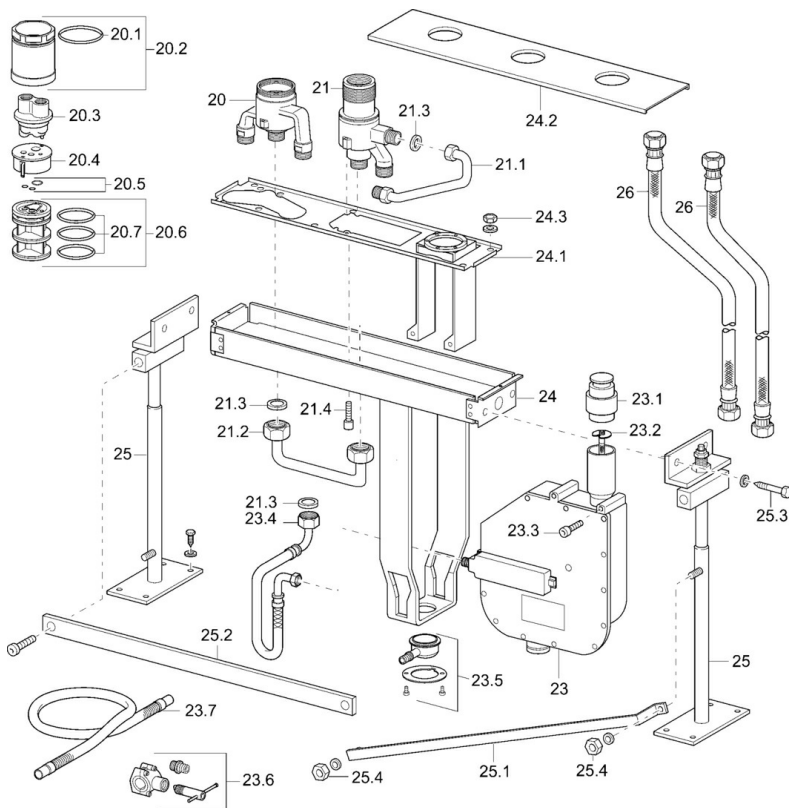

EAN: 4015474047594
static.hansa.com/53010200

- Sprcha & vana
- Podomítkové
- Montáž do obkladů
- Funkce pro nastavení maximální teploty a průtoku vody, Nastavitelný omezovač teploty vody (součástí dodávky, možnost dodatečné instalace)
- Proplachovací zátka, ϕ 35 mm keramická kartuše pro ovládání teploty a průtoku vody
- Flexibilní připojovací hadice
- Tělo baterie z mosazi DZR
- ROLLBOX s automatickým navíjením hadice

Technické údaje

Technické vlastnosti

Velikost DN (jmenovitý rozměr)	DN20
Zdroj teplé vody	max. +70°C
Pracovní tlak	1-10 bar
Velikost přípojky	G3/4

Náhradní díly

SP53010200

Název	Kód
20.1 O-kroužek, 66x2 Ukončeno	59912341
20.2 Oční šroub, M52x1, AF45 (-2015)	59912339
20.3 Flush connector	59912299
20.4 Vnitřní část Ukončeno	59911536
20.5 Těsnící sada	59904850
20.6 Adaptér	59911506
20.7 O-kroužek, d 40x2	59911507
21.1 Roura, G3/4 Ukončeno	59912367
21.2 Roura, G3/4 Ukončeno	59912366
21.3 Těsnící kroužek, 23.9x15.2x2	59902689
21.4 Šroub, M8x16, SW7 Ukončeno	59912369
23 Roll box na hadici	53060200
23 Roll box na hadici	59914205
23.2 [CZ3238]	59912337
23.4 Hadice, G3/4xG3/8 Ukončeno	59912336
23.4 Hadice, G3/4xG1/2, L=650	59912693
23.5 Přistoupení	59912351
23.6 Přistoupení	59910573
23.7 Flexibilní hadička, L=1500, G3/4	59912354
24 Body	59912364
24.1 Montážní deska	59912365
24.2 Krycí díl	59912368
25 Montážní kit	59912359
26 Flexibilní hadička, L=1000, G3/4xG3/4	59912246
N.I. Testovací zařízení Ukončeno	59912307