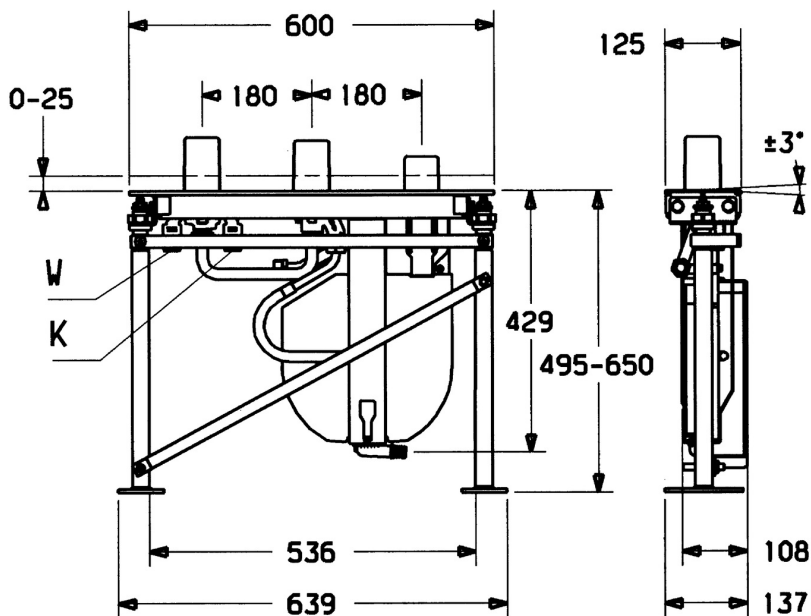

EAN: 4015474047594
static.hansa.com/53010200

- Sprcha & vana
- Podomítkové
- Montáž do obkladů
- Funkce pro nastavení maximální teploty a průtoku vody, Nastavitelný omezovač teploty vody (součástí dodávky, možnost dodatečné instalace)
- Proplachovací zátka, ϕ 35 mm keramická kartuše pro ovládání teploty a průtoku vody
- Flexibilní připojovací hadice
- Tělo baterie z mosazi DZR
- ROLLBOX s automatickým navíjením hadice

Technické údaje

Technické vlastnosti

Velikost DN (jmenovitý rozměr)	DN20
Zdroj teplé vody	max. +70°C
Pracovní tlak	1-10 bar
Velikost přípojky	G3/4

Náhradní díly

SP53010200

Název	Kód
20.1 O-kroužek, 66x2 Ukončeno	59912341
20.2 Oční šroub, M52x1, AF45 (-2015)	59912339
20.3 Flush connector	59912299
20.4 Vnitřní část Ukončeno	59911536
20.5 Těsnící sada	59904850
20.6 Adaptér	59911506
20.7 O-kroužek, d 40x2	59911507
21.1 Roura, G3/4 Ukončeno	59912367
21.2 Roura, G3/4 Ukončeno	59912366
21.3 Těsnící kroužek, 23.9x15.2x2	59902689
21.4 Šroub, M8x16, SW7 Ukončeno	59912369
23 Roll box na hadici	53060200
23 Roll box na hadici	59914205
23.2 [CZ3238]	59912337
23.4 Hadice, G3/4xG3/8 Ukončeno	59912336
23.4 Hadice, G3/4xG1/2, L=650	59912693
23.5 Přistoupení	59912351
23.6 Přistoupení	59910573
23.7 Flexibilní hadička, L=1500, G3/4	59912354
24 Body	59912364
24.1 Montážní deska	59912365
24.2 Krycí díl	59912368
25 Montážní kit	59912359
26 Flexibilní hadička, L=1000, G3/4xG3/4	59912246
N.I. Testovací zařízení Ukončeno	59912307