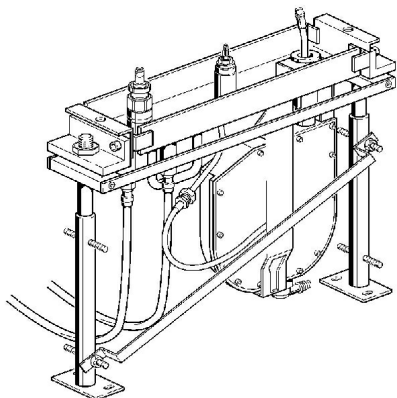

EAN: 4015474047594
static.hansa.com/53010200

- Sprcha & vana
- Podomítkové
- Montáž do obkladů
- Funkce pro nastavení maximální teploty a průtoku vody, Nastavitelný omezovač teploty vody (součástí dodávky, možnost dodatečné instalace)
- Proplachovací zátka, ϕ 35 mm keramická kartuše pro ovládání teploty a průtoku vody
- Flexibilní připojovací hadice
- Tělo baterie z mosazi DZR
- ROLLBOX s automatickým navíjením hadice

Technické údaje

Technické vlastnosti

Velikost DN (jmenovitý rozměr)	DN20
Zdroj teplé vody	max. +70°C
Pracovní tlak	1-10 bar
Velikost přípojky	G3/4

Náhradní díly

SP53010200

Název	Kód
20.1 O-kroužek, 66x2 Ukončeno	59912341
20.2 Oční šroub, M52x1, AF45 (-2015)	59912339
20.3 Flush connector	59912299
20.4 Vnitřní část Ukončeno	59911536
20.5 Těsnící sada	59904850
20.6 Adaptér	59911506
20.7 O-kroužek, d 40x2	59911507
21.1 Roura, G3/4 Ukončeno	59912367
21.2 Roura, G3/4 Ukončeno	59912366
21.3 Těsnící kroužek, 23.9x15.2x2	59902689
21.4 Šroub, M8x16, SW7 Ukončeno	59912369
23 Roll box na hadici	53060200
23 Roll box na hadici	59914205
23.2 [CZ3238]	59912337
23.4 Hadice, G3/4xG3/8 Ukončeno	59912336
23.4 Hadice, G3/4xG1/2, L=650	59912693
23.5 Přistoupení	59912351
23.6 Přistoupení	59910573
23.7 Flexibilní hadička, L=1500, G3/4	59912354
24 Body	59912364
24.1 Montážní deska	59912365
24.2 Krycí díl	59912368
25 Montážní kit	59912359
26 Flexibilní hadička, L=1000, G3/4xG3/4	59912246
N.I. Testovací zařízení Ukončeno	59912307