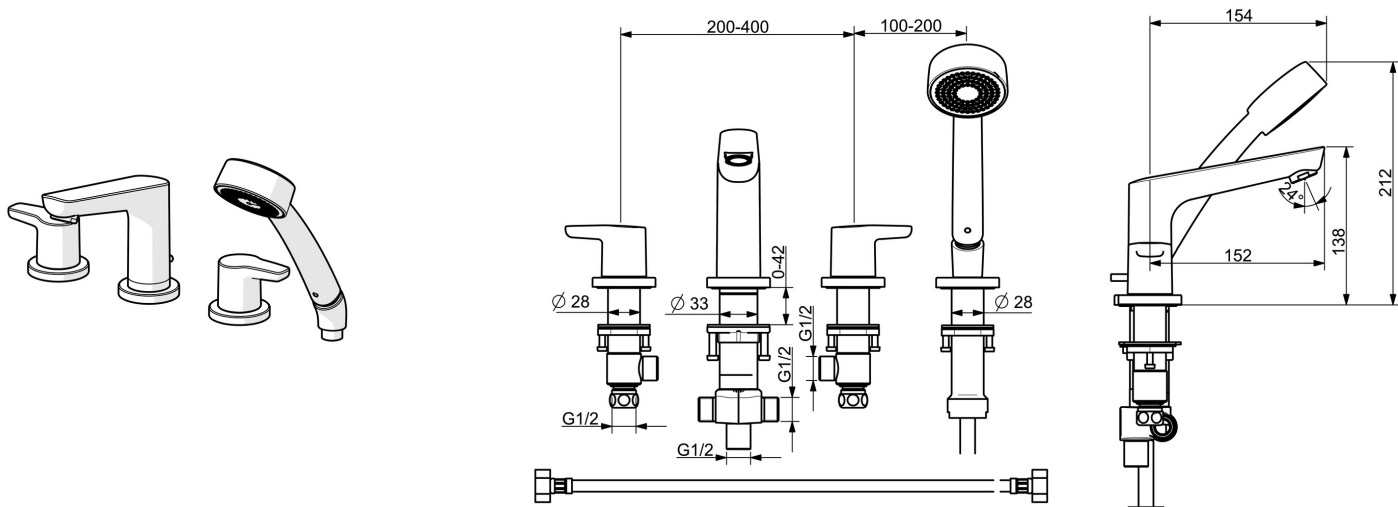

EAN: 4057304003523
static.hansa.com/52952071

- Sprcha a vaňa
- Dve ovládacie páky
- Montáž na okraj vane
- Chróm
- Pevné výtokové rameno
- CASCADE® - aerátor
- Páka so symbolom teplej a studenej vody, Dve ovládacie páky / rukoväte
- Ťažný prepínač
- Uzatvárací vršok s keramickými doštičkami, Spätný ventil (-y), Filter, filtre na nečistoty
- Telo batérie z mosadze DZR

Technické údaje

Vlastnosti prietoku

Prietok pri tlaku 3 bar **20.4 / 15.0 l/min**

Technické vlastnosti

Veľkosť DN (menovitý rozmer)	DN15
Dodávka teplej vody	max. +80°C
Pracovný tlak	0.5-10 bar
Spojovacia veľkosť	G1/2
Projection	135 mm
Spätná klapka (STN EN 1717)	EB

Predpisy

Norma EN **EN 200**

Náhradné diely

SP52952071

	Názov	Kód
01	Flexibilná hadička, L=600, G1/2xG1/2 Ukončené	59914408
02	Aerator, M24x1 C	59913401
03	Upevňovací set	59913371
04	Ovládacie tiahlo	59914413
05	Prepínač	59912706
06	Rukoväť	59914411
07	Rukoväť Ukončené	59914415
08	Prítlačná matica, d35.5xM24x1	59912023
09	Sedlo, G1/2, SW17	59913224
10	Adaptér Biela	59910235
11	Upevňovací set Ukončené	59914403
12	Sedlo, G1/2	59913457
13	Spätný ventil	59905714
14	Counterbalance	59914039