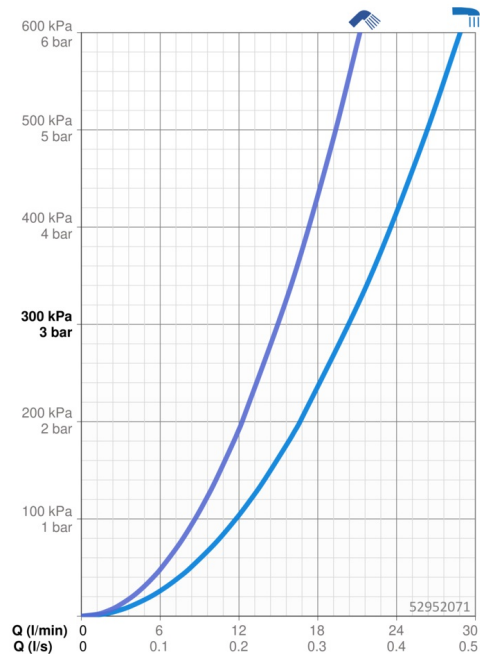

EAN: 4057304003523
static.hansa.com/52952071

- Sprcha a vaňa
- Dve ovládacie páky
- Montáž na okraj vane
- Chróm
- Pevné výtokové rameno
- CASCADE® - aerátor
- Páka so symbolom teplej a studenej vody, Dve ovládacie páky / rukoväte
- Ťažný prepínač
- Uzatvárací vršok s keramickými doštičkami, Spätný ventil (-y), Filter, filtre na nečistoty
- Telo batérie z mosadze DZR

Technické údaje

Vlastnosti prietoku

Prietok pri tlaku 3 bar **20.4 / 15.0 l/min**

Technické vlastnosti

Veľkosť DN (menovitý rozmer)	DN15
Dodávka teplej vody	max. +80°C
Pracovný tlak	0.5-10 bar
Spojovacia veľkosť	G1/2
Projection	135 mm
Spätná klapka (STN EN 1717)	EB

Predpisy

Norma EN **EN 200**

Náhradné diely

SP52952071

	Názov	Kód
01	Flexibilná hadička, L=600, G1/2xG1/2 Ukončené	59914408
02	Aerator, M24x1 C	59913401
03	Upevňovací set	59913371
04	Ovládacie tiahlo	59914413
05	Prepínač	59912706
06	Rukoväť	59914411
07	Rukoväť Ukončené	59914415
08	Prítlačná matica, d35.5xM24x1	59912023
09	Sedlo, G1/2, SW17	59913224
10	Adaptér Biela	59910235
11	Upevňovací set Ukončené	59914403
12	Sedlo, G1/2	59913457
13	Spätný ventil	59905714
14	Counterbalance	59914039