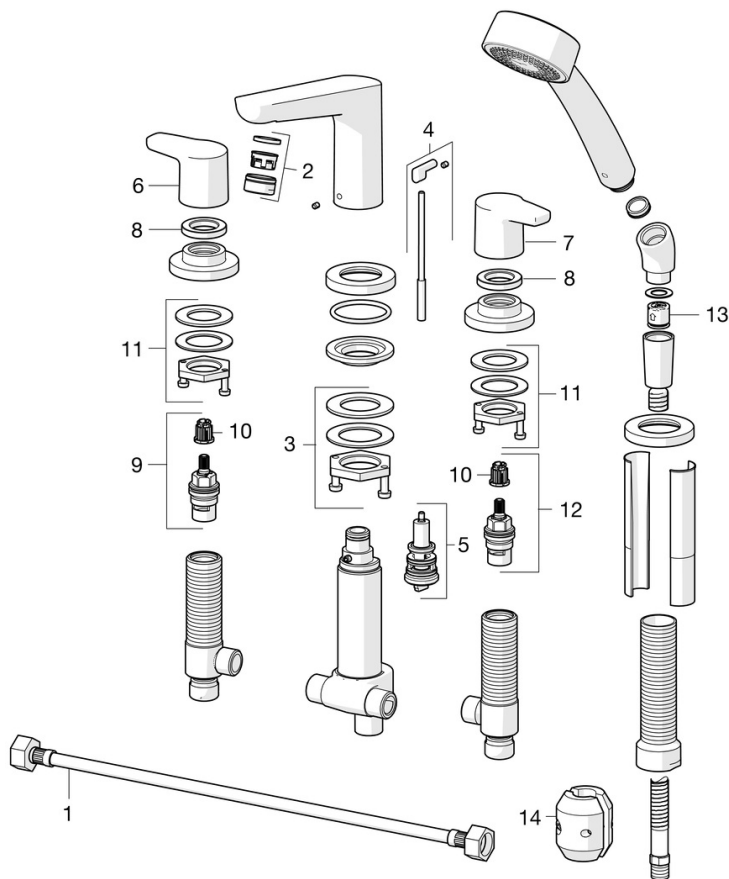

EAN: 4057304003523
static.hansa.com/52952071

- Sprcha a vaňa
- Dve ovládacie páky
- Montáž na okraj vane
- Chróm
- Pevné výtokové rameno
- CASCADE® - aerátor
- Páka so symbolom teplej a studenej vody, Dve ovládacie páky / rukoväte
- Ťažný prepínač
- Uzatvárací vršok s keramickými doštičkami, Spätný ventil (-y), Filter, filtre na nečistoty
- Telo batérie z mosadze DZR

Technické údaje

Vlastnosti prietoku

Prietok pri tlaku 3 bar **20.4 / 15.0 l/min**

Technické vlastnosti

Veľkosť DN (menovitý rozmer)	DN15
Dodávka teplej vody	max. +80°C
Pracovný tlak	0.5-10 bar
Spojovacia veľkosť	G1/2
Projection	135 mm
Spätná klapka (STN EN 1717)	EB

Predpisy

Norma EN **EN 200**

Náhradné diely

SP52952071

	Názov	Kód
01	Flexibilná hadička, L=600, G1/2xG1/2 Ukončené	59914408
02	Aerator, M24x1 C	59913401
03	Upevňovací set	59913371
04	Ovládacie tiahlo	59914413
05	Prepínač	59912706
06	Rukoväť	59914411
07	Rukoväť Ukončené	59914415
08	Prítlačná matica, d35.5xM24x1	59912023
09	Sedlo, G1/2, SW17	59913224
10	Adaptér Biela	59910235
11	Upevňovací set Ukončené	59914403
12	Sedlo, G1/2	59913457
13	Spätný ventil	59905714
14	Counterbalance	59914039