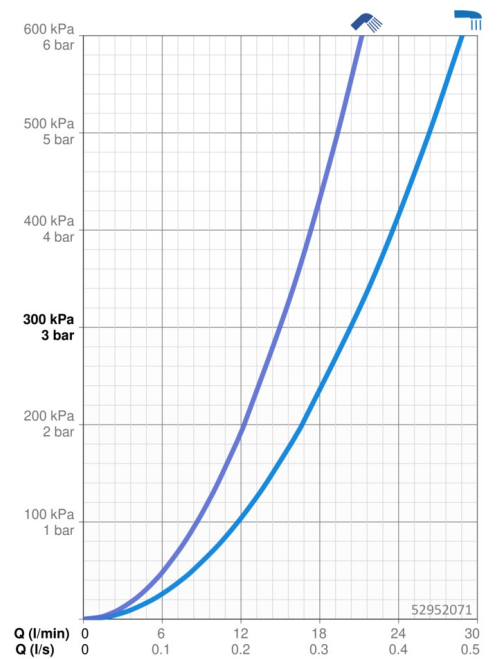

EAN: 4057304003523
static.hansa.com/52952071

- Bad en douche
- Tweegreeps
- Badrandmontage
- Chroom
- Vaste uitloop
- CASCADE® mousseur
- Hendel met warm-koud-aanduiding, Tweegreeps bediend
- Trekomstelling
- Keramische bovendeel voor debiet, Terugslagklep, Vuilfilter(s)
- Kraanhuis gemaakt van DZR messing

Technische gegevens

Doorstromingseigenschappen

Doorstroomhoeveelheid bij 3 bar **20.4 / 15.0 l/min**

Technische eigenschappen

DN-maat **DN15**
 Warmwatertoevoer **max. +80°C**
 Werkdruk **0.5-10 bar**
 Aansluitmaat **G1/2**
 Projection **135 mm**
 Terugstroom beveiliging (EN1717) **EB**

Voorschriften

EN-norm **EN 200**

Reserveonderdelen

SP52952071

	Naam	Code
01	Flexibele aansluitingen, L=600, G1/2xG1/2 Stopgezet	59914408
02	Mousseur, M24x1 C Chrom	59913401
03	Bevestigingsset	59913371
04	Trekstang	59914413
05	Omsteller	59912706
06	Hendel Chrom	59914411
07	Hendel Stopgezet	59914415
08	Schroefring, d35.5xM24x1	59912023
09	Binnenwerk, G1/2, SW17	59913224
10	Adapter Wit	59910235
11	Bevestigingsset Stopgezet	59914403
12	Binnenwerk, G1/2	59913457
13	Terugslagklep	59905714
14	Counterbalance	59914039