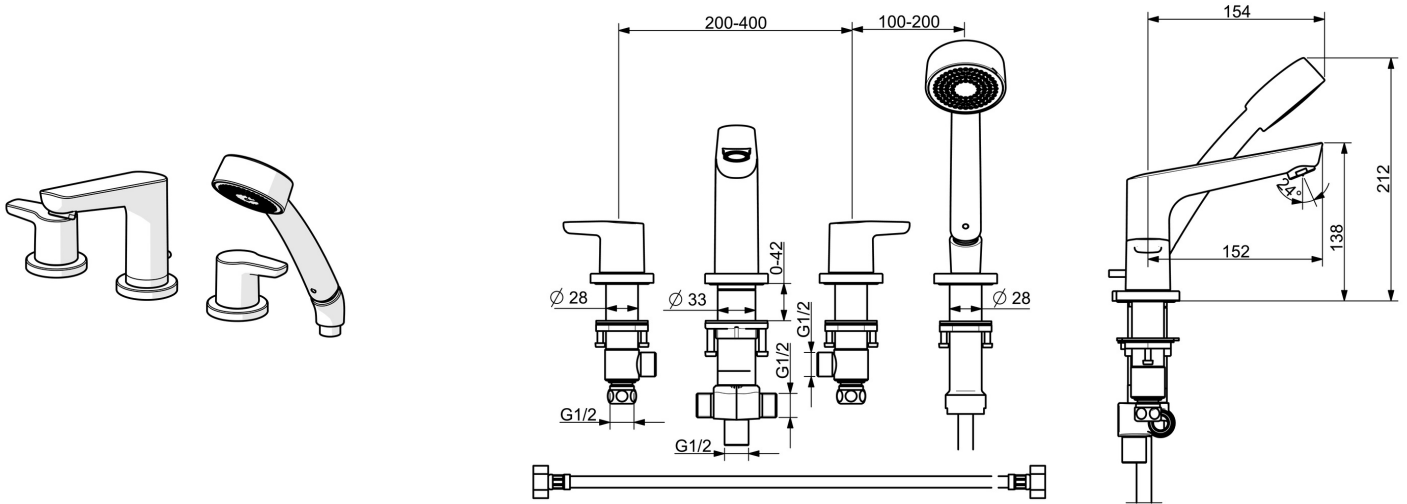

EAN: 4057304003523
static.hansa.com/52952071

- Bad en douche
- Tweegreeps
- Badrandmontage
- Chroom
- Vaste uitloop
- CASCADE® mousseur
- Hendel met warm-koud-aanduiding, Tweegreeps bediend
- Trekomstelling
- Keramische bovendeel voor debiet, Terugslagklep, Vuilfilter(s)
- Kraanhuis gemaakt van DZR messing

Technische gegevens

Doorstromingseigenschappen

Doorstroomhoeveelheid bij 3 bar **20.4 / 15.0 l/min**

Technische eigenschappen

DN-maat **DN15**
 Warmwatertoevoer **max. +80°C**
 Werkdruk **0.5-10 bar**
 Aansluitmaat **G1/2**
 Projection **135 mm**
 Terugstroom beveiliging (EN1717) **EB**

Voorschriften

EN-norm **EN 200**

Reserveonderdelen

SP52952071

	Naam	Code
01	Flexibele aansluitingen, L=600, G1/2xG1/2 Stopgezet	59914408
02	Mousseur, M24x1 C Chrom	59913401
03	Bevestigingsset	59913371
04	Trekstang	59914413
05	Omsteller	59912706
06	Hendel Chrom	59914411
07	Hendel Stopgezet	59914415
08	Schroefring, d35.5xM24x1	59912023
09	Binnenwerk, G1/2, SW17	59913224
10	Adapter Wit	59910235
11	Bevestigingsset Stopgezet	59914403
12	Binnenwerk, G1/2	59913457
13	Terugslagklep	59905714
14	Counterbalance	59914039