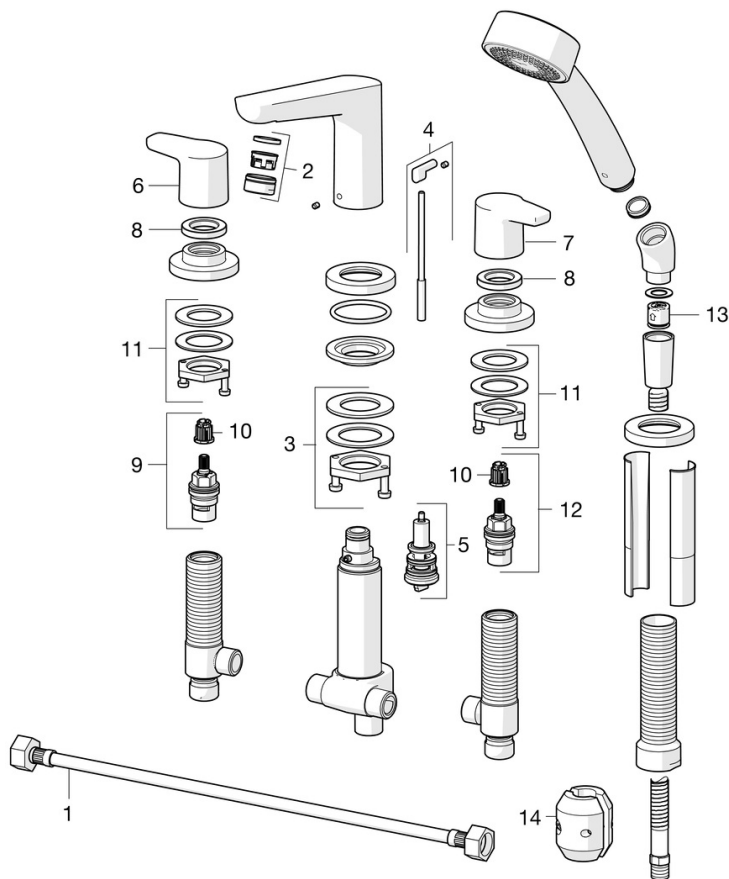

EAN: 4057304003523
static.hansa.com/52952071

- Bad en douche
- Tweegreeps
- Badrandmontage
- Chroom
- Vaste uitloop
- CASCADE® mousseur
- Hendel met warm-koud-aanduiding, Tweegreeps bediend
- Trekomstelling
- Keramische bovendeel voor debiet, Terugslagklep, Vuilfilter(s)
- Kraanhuis gemaakt van DZR messing

Technische gegevens

Doorstromingseigenschappen

Doorstroomhoeveelheid bij 3 bar **20.4 / 15.0 l/min**

Technische eigenschappen

DN-maat **DN15**
 Warmwatertoevoer **max. +80°C**
 Werkdruk **0.5-10 bar**
 Aansluitmaat **G1/2**
 Projection **135 mm**
 Terugstroom beveiliging (EN1717) **EB**

Voorschriften

EN-norm **EN 200**

Reserveonderdelen

SP52952071

	Naam	Code
01	Flexibele aansluitingen, L=600, G1/2xG1/2 Stopgezet	59914408
02	Mousseur, M24x1 C Chrom	59913401
03	Bevestigingsset	59913371
04	Trekstang	59914413
05	Omsteller	59912706
06	Hendel Chrom	59914411
07	Hendel Stopgezet	59914415
08	Schroefring, d35.5xM24x1	59912023
09	Binnenwerk, G1/2, SW17	59913224
10	Adapter Wit	59910235
11	Bevestigingsset Stopgezet	59914403
12	Binnenwerk, G1/2	59913457
13	Terugslagklep	59905714
14	Counterbalance	59914039