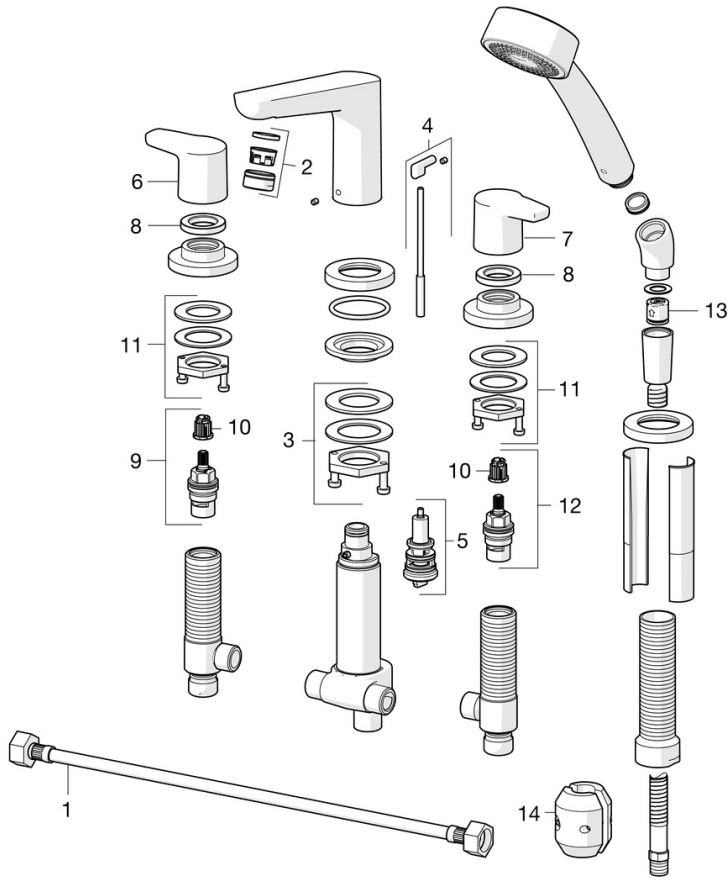

Pièces de rechange

SP52952071

	Nom	Code
01	Flexible d'alimentation, L=600, G1/2xG1/2 Arrêté	59914408
02	Aérateur, M24x1 C	59913401
03	Ensemble de fixation	59913371
04	Tirette de vidage	59914413
05	Inverseur	59912706
06	Levier	59914411
07	Levier Arrêté	59914415
08	Écrou de maintien, d35.5xM24x1	59912023
09	Tête, G1/2, SW17	59913224
10	Adaptateur Blanc	59910235
11	Ensemble de fixation Arrêté	59914403
12	Tête, G1/2	59913457
13	Clapet anti-retour	59905714
14	Counterbalance	59914039