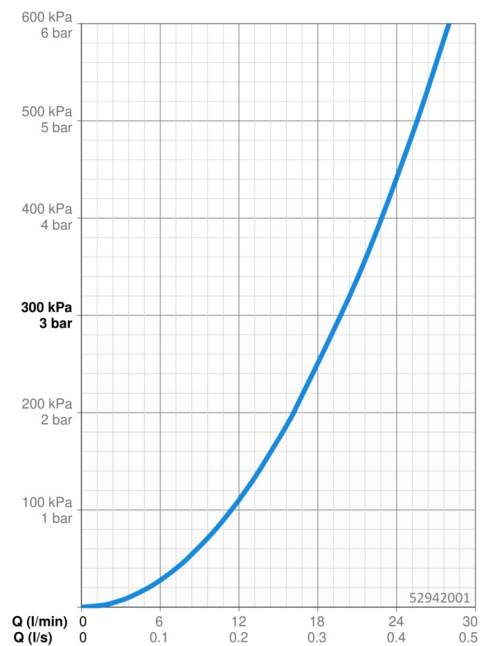

EAN: 4057304003516
static.hansa.com/52942001

1. Bad en douche
   - Tweegreeps
   - Badrandmontage
   - Chroom
   - Vaste uitloop
2. CASCADE® mousseur
   - Hendel met warm-koud-aanduiding, Tweegreeps bediend
   - Vuilfilter(s)
   - Kraanhuis gemaakt van DZR messing

Technische gegevens

Doorstromingseigenschappen

Doorstroomhoeveelheid bij 3 bar **19.8 l/min**

Technische eigenschappen

DN-maat **DN15**
Warmwatertoevoer **max. +80°C**
Werkdruk **0.5-10 bar**
Aansluitmaat **G1/2**
Projection **135 mm**

Voorschriften

EN-norm **EN 200**