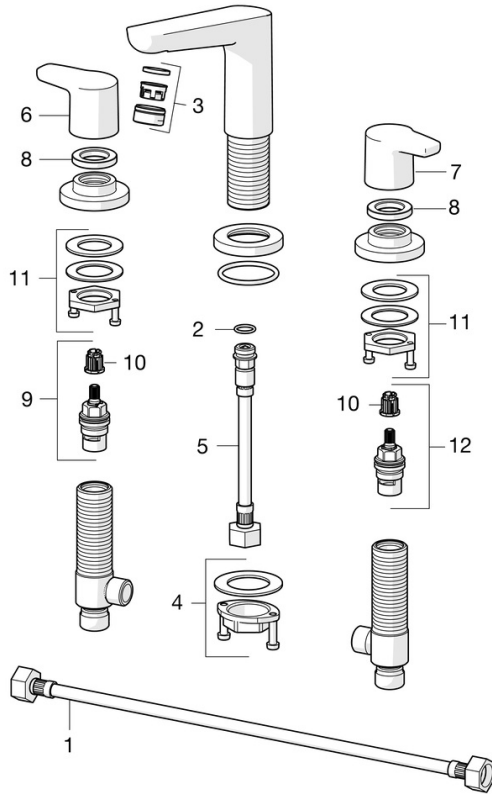

EAN: 4057304003516
static.hansa.com/52942001

- Bad en douche
 - Tweegreeps
 - Badrandmontage
 - Chroom
 - Vaste uitloop
- CASCADE® mousseur
 - Hendel met warm-koud-aanduiding, Tweegreeps bediend
 - Vuilfilter(s)
 - Kraanhuis gemaakt van DZR messing

Technische gegevens

Doorstromingseigenschappen

Doorstroomhoeveelheid bij 3 bar **19.8 l/min**

Technische eigenschappen

DN-maat **DN15**
 Warmwatertoevoer **max. +80°C**
 Werkdruk **0.5-10 bar**
 Aansluitmaat **G1/2**
 Projection **135 mm**

Voorschriften

EN-norm **EN 200**

Reserveonderdelen

SP52942001

	Naam	Code
01	Flexibele aansluitingen, L=600, G1/2xG1/2 Stopgezet	59914408
02	O-ring, 13X2 Stopgezet	59914405
03	Mousseur, M24x1 C Chrom	59913401
04	Bevestigingsset	59913371
05	Flexibele aansluitingen, L=160, G1/2-M10x1 Stopgezet	59914407
06	Hendel Chrom	59914411
07	Hendel Stopgezet	59914415
08	Schroefring, d35.5xM24x1	59912023
09	Binnenwerk, G1/2, SW17	59913224
10	Adapter Wit	59910235
11	Bevestigingsset Stopgezet	59914403
12	Binnenwerk, G1/2	59913457