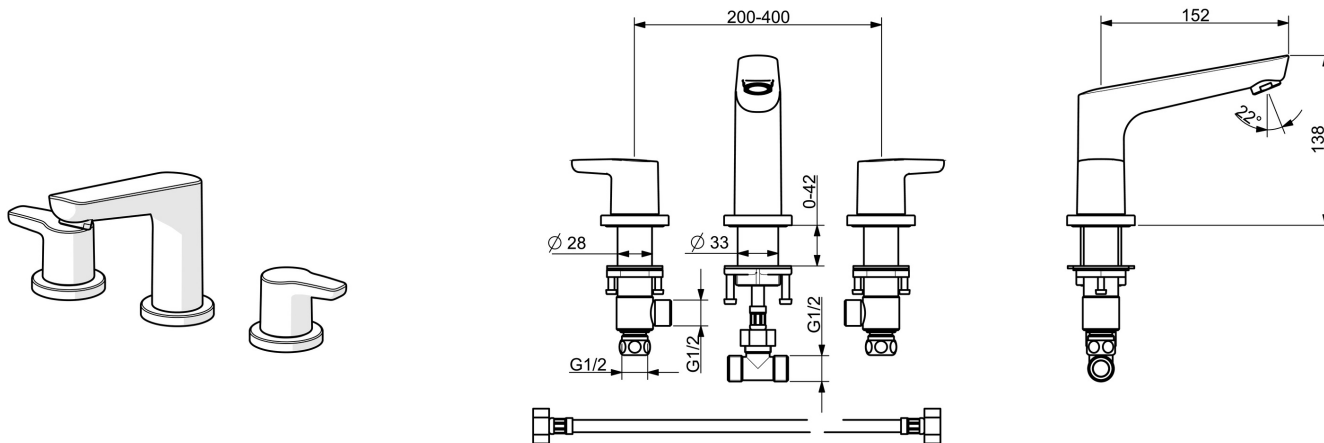

EAN: 4057304003516
static.hansa.com/52942001

- Bad en douche
 - Tweegreeps
 - Badrandmontage
 - Chroom
 - Vaste uitloop
- CASCADE® mousseur
 - Hendel met warm-koud-aanduiding, Tweegreeps bediend
 - Vuilfilter(s)
 - Kraanhuis gemaakt van DZR messing

Technische gegevens

Doorstromingseigenschappen

Doorstroomhoeveelheid bij 3 bar **19.8 l/min**

Technische eigenschappen

DN-maat **DN15**
 Warmwatertoevoer **max. +80°C**
 Werkdruk **0.5-10 bar**
 Aansluitmaat **G1/2**
 Projection **135 mm**

Voorschriften

EN-norm **EN 200**

Reserveonderdelen

SP52942001

	Naam	Code
01	Flexibele aansluitingen, L=600, G1/2xG1/2 Stopgezet	59914408
02	O-ring, 13X2 Stopgezet	59914405
03	Mousseur, M24x1 C Chrom	59913401
04	Bevestigingsset	59913371
05	Flexibele aansluitingen, L=160, G1/2-M10x1 Stopgezet	59914407
06	Hendel Chrom	59914411
07	Hendel Stopgezet	59914415
08	Schroefring, d35.5xM24x1	59912023
09	Binnenwerk, G1/2, SW17	59913224
10	Adapter Wit	59910235
11	Bevestigingsset Stopgezet	59914403
12	Binnenwerk, G1/2	59913457