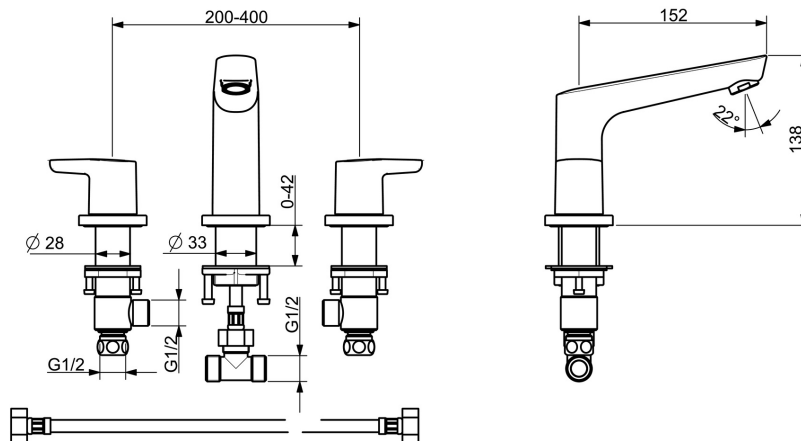

EAN: 4057304003516
static.hansa.com/52942001

- Vasca & doccia
- A due maniglie
- Montaggio a bordo vasca
- Cromo
- Bocca fissa
- Rompigetto Standard
- Leva con simbolo F+C, Due leve/manopole
- Filtro/i anti-impurità
- Ottone DZR

Dati tecnici

Caratteristiche flusso

Portata 3 bar **19.8 l/min**

Caratteristiche tecniche

Misura DN (dimensione nominale) **DN15**
 Fornitura di acqua calda **max. +80°C**
 Pressione di esercizio **0.5-10 bar**
 Misura della connessione **G1/2**
 Projection **135 mm**

Norme

Standard EN **EN 200**

Parti di ricambio

SP52942001

	Nome	Codice
01	Cannette flessibili, L=600, G1/2xG1/2 Fuori produzione	59914408
02	O-ring, 13X2 Fuori produzione	59914405
03	Aeratore, M24x1 C Cromo	59913401
04	Set di fissaggio	59913371
05	Cannette flessibili, L=160, G1/2-M10x1 Fuori produzione	59914407
06	Maniglia Cromo	59914411
07	Maniglia Fuori produzione	59914415
08	Dado di fissaggio, d35.5xM24x1	59912023
09	Vitone, G1/2, SW17	59913224
10	Adapter Bianco	59910235
11	Set di fissaggio Fuori produzione	59914403
12	Vitone, G1/2	59913457