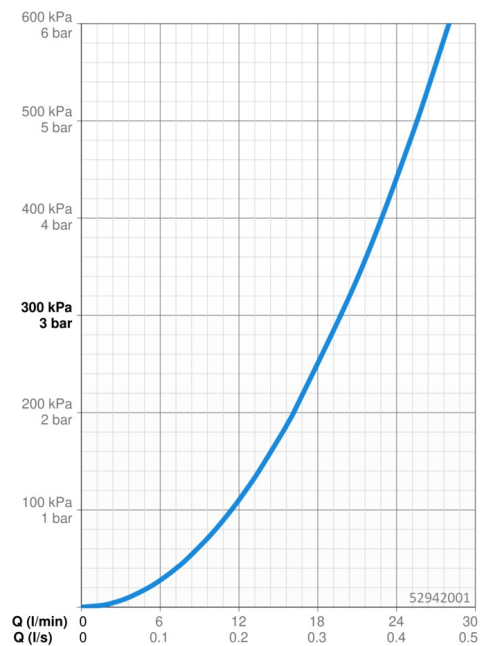

Norme

Standard EN **EN 200**