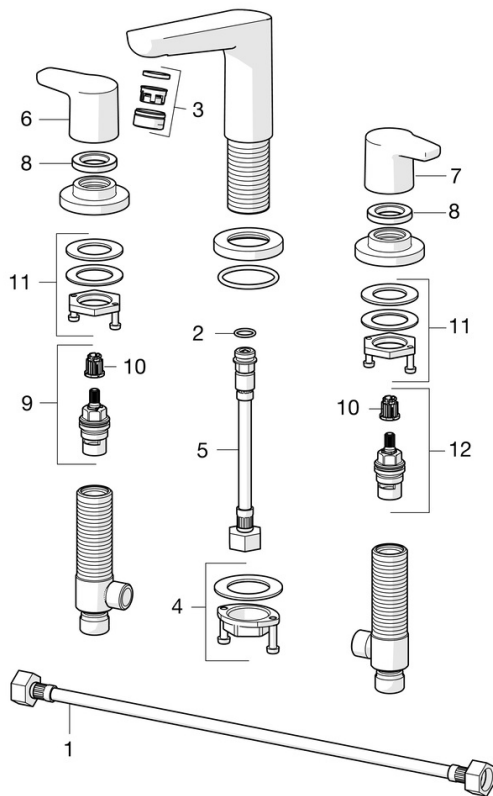

EAN: 4057304003516
static.hansa.com/52942001

- Vasca & doccia
- A due maniglie
- Montaggio a bordo vasca
- Cromo
- Bocca fissa
- Rompigetto Standard
- Leva con simbolo F+C, Due leve/manopole
- Filtro/i anti-impurità
- Ottone DZR

Dati tecnici

Caratteristiche flusso

Portata 3 bar **19.8 l/min**

Caratteristiche tecniche

Misura DN (dimensione nominale) **DN15**
 Fornitura di acqua calda **max. +80°C**
 Pressione di esercizio **0.5-10 bar**
 Misura della connessione **G1/2**
 Projection **135 mm**

Norme

Standard EN **EN 200**

Parti di ricambio

SP52942001

	Nome	Codice
01	Cannette flessibili, L=600, G1/2xG1/2 Fuori produzione	59914408
02	O-ring, 13X2 Fuori produzione	59914405
03	Aeratore, M24x1 C Cromo	59913401
04	Set di fissaggio	59913371
05	Cannette flessibili, L=160, G1/2-M10x1 Fuori produzione	59914407
06	Maniglia Cromo	59914411
07	Maniglia Fuori produzione	59914415
08	Dado di fissaggio, d35.5xM24x1	59912023
09	Vitone, G1/2, SW17	59913224
10	Adapter Bianco	59910235
11	Set di fissaggio Fuori produzione	59914403
12	Vitone, G1/2	59913457