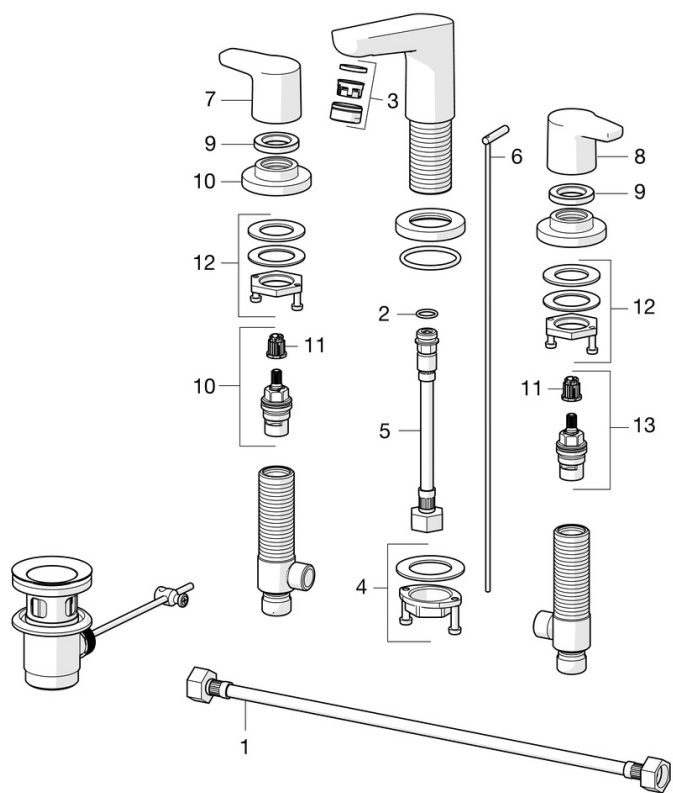

### Technické vlastnosti

Veľkosť DN (menovitý rozmer) **DN15**  
 Dodávka teplej vody **max. +80°C**  
 Pracovný tlak **0.5-10 bar**  
 Spojovacia veľkosť **G1/2**  
 Projection **103 mm**  
 Materiál **Mosadz**

### SP52932101

	Názov	Kód
01	Flexibilná hadička, L=430, G1/2xG1/2 Ukončené	59914404
02	O-kružok, 13X2 Ukončené	59914405
03	Aerator, M24x1, 6 l/min	59913727
04	Upevňovací set	59913371
05	Flexibilná hadička, L=160, G1/2-M10x1 Ukončené	59914407
06	Ovládacie tiahlo	59913459
07	Rukoväť	59914411
08	Rukoväť Ukončené	59914415
09	Prítlačná matica, d35.5xM24x1	59912023
10	Sedlo, G1/2, SW17	59913224
11	Adaptér Biela	59910235
12	Upevňovací set Ukončené	59914403
13	Sedlo, G1/2	59913457
N.I.	Vypúšťací ventil umývadla, (2019-)	59914764