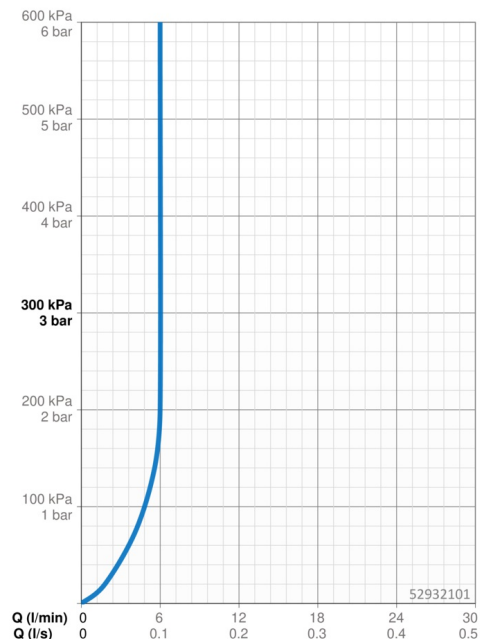

Predpisy

Norma EN **EN 200**