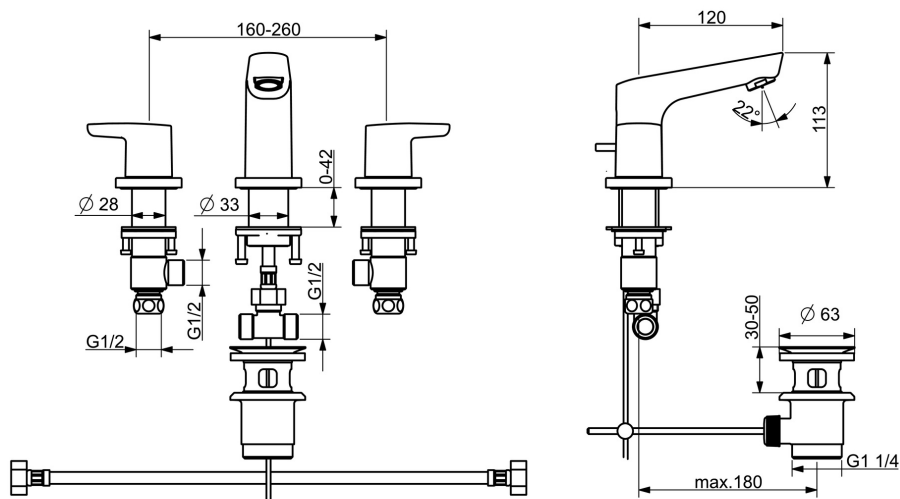

EAN: 4057304003509  
[static.hansa.com/52932101](http://static.hansa.com/52932101)

- Umývadlo
- Dve ovládacie páky
- Stojanková
- Chróm
- Pevné výtokové rameno
- PCA® - aerátor s konštantným prietokom vody aj pri kolísaní tlaku
- Páka so symbolom teplej a studenej vody, Dve ovládacie páky / rukoväte
- Odtoková garnitúra s tiahlom
- Uzatvárací vršok s keramickými doštičkami
- Telo batérie z mosadze DZR

### Technické vlastnosti

Veľkosť DN (menovitý rozmer) **DN15**  
 Dodávka teplej vody **max. +80°C**  
 Pracovný tlak **0.5-10 bar**  
 Spojovacia veľkosť **G1/2**  
 Projection **103 mm**  
 Materiál **Mosadz**

### SP52932101

	Názov	Kód
01	Flexibilná hadička, L=430, G1/2xG1/2 Ukončené	59914404
02	O-kružok, 13X2 Ukončené	59914405
03	Aerator, M24x1, 6 l/min	59913727
04	Upevňovací set	59913371
05	Flexibilná hadička, L=160, G1/2-M10x1 Ukončené	59914407
06	Ovládacie tiahlo	59913459
07	Rukoväť	59914411
08	Rukoväť Ukončené	59914415
09	Prítlačná matica, d35.5xM24x1	59912023
10	Sedlo, G1/2, SW17	59913224
11	Adaptér Biela	59910235
12	Upevňovací set Ukončené	59914403
13	Sedlo, G1/2	59913457
N.I.	Vypúšťací ventil umývadla, (2019-)	59914764