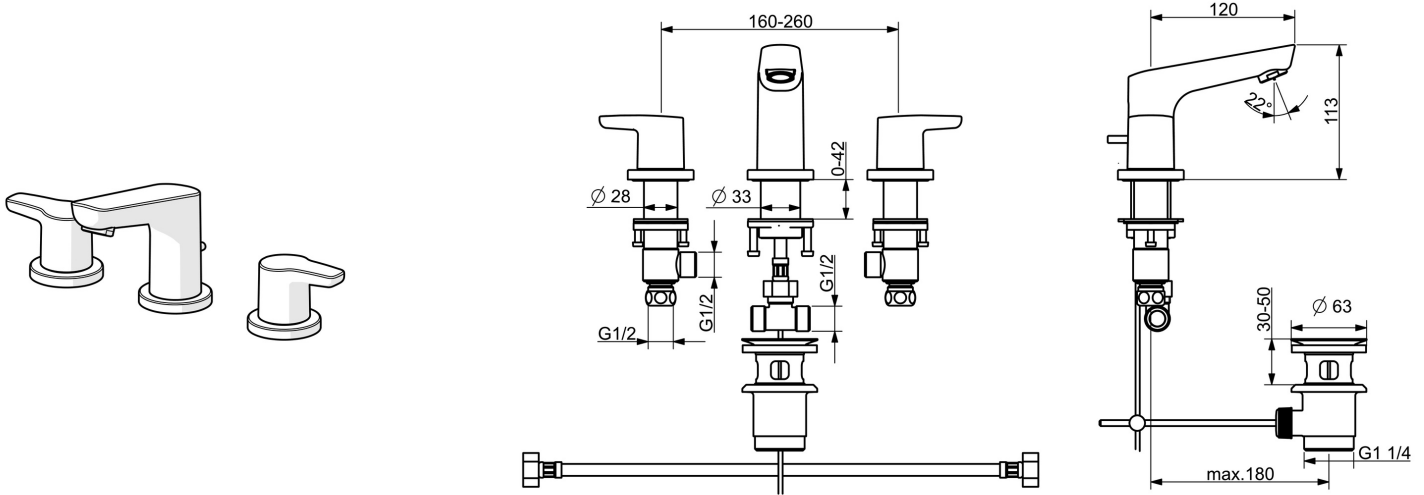

EAN: 4057304003509  
[static.hansa.com/52932101](http://static.hansa.com/52932101)

- Lavabo
- Double poignée
- Montage sur plaque
- Chrome
- Bec fixe
- PCA - Mousseur à débit constant indépendamment de la pression
- Levier avec symbole C+F, 2 poignées
- Vidage avec tirette
- Cartouche céramique de débit
- Corps en laiton DZR

## Caractéristiques techniques

### Caractéristiques techniques

Taille DN (diamètre nominal) **DN15**  
 Alimentation en eau chaude **max. +80°C**  
 Pression de service **0.5-10 bar**  
 Taille de raccord **G1/2**  
 Saillie **103 mm**  
 Matériau **brass**

### SP52932101

	Nom	Code
01	Flexible d'alimentation, L=430, G1/2xG1/2 Arrêté	59914404
02	Joint, 13X2 Arrêté	59914405
03	Aérateur, M24x1, 6 l/min	59913727
04	Ensemble de fixation	59913371
05	Flexible d'alimentation, L=160, G1/2-M10x1 Arrêté	59914407
06	Tirette de vidage	59913459
07	Levier	59914411
08	Levier Arrêté	59914415
09	Écrou de maintien, d35.5xM24x1	59912023
10	Tête, G1/2, SW17	59913224
11	Adaptateur Blanc	59910235
12	Ensemble de fixation Arrêté	59914403
13	Tête, G1/2	59913457
N.I.	Vidage, (2019-)	59914764