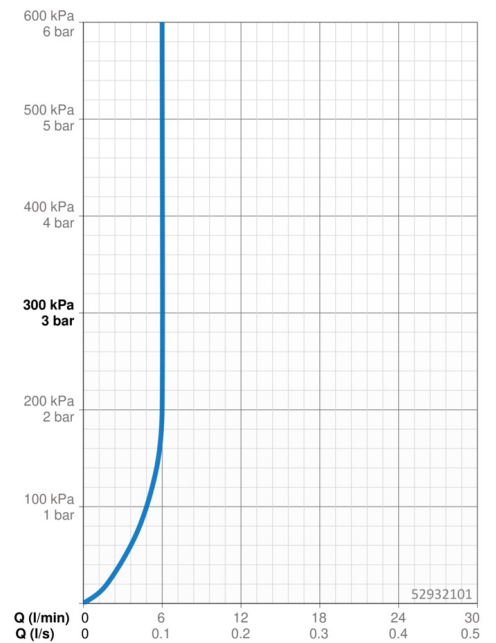

EAN: 4057304003509
static.hansa.com/52932101

- Lavabo
- Double poignée
- Montage sur plaque
- Chrome
- Bec fixe
- PCA - Mousseur à débit constant indépendamment de la pression
- Levier avec symbole C+F, 2 poignées
- Vidage avec tirette
- Cartouche céramique de débit
- Corps en laiton DZR

Caractéristiques techniques

Caractéristiques de débit

Débit à 3 bar (avec limiteur de débit) **6.0 l/min**

Caractéristiques techniques

Taille DN (diamètre nominal) **DN15**
Alimentation en eau chaude **max. +80°C**
Pression de service **0.5-10 bar**
Taille de raccord **G1/2**
Saillie **103 mm**
Matériau **brass**

Règlementations

Norme EN **EN 200**