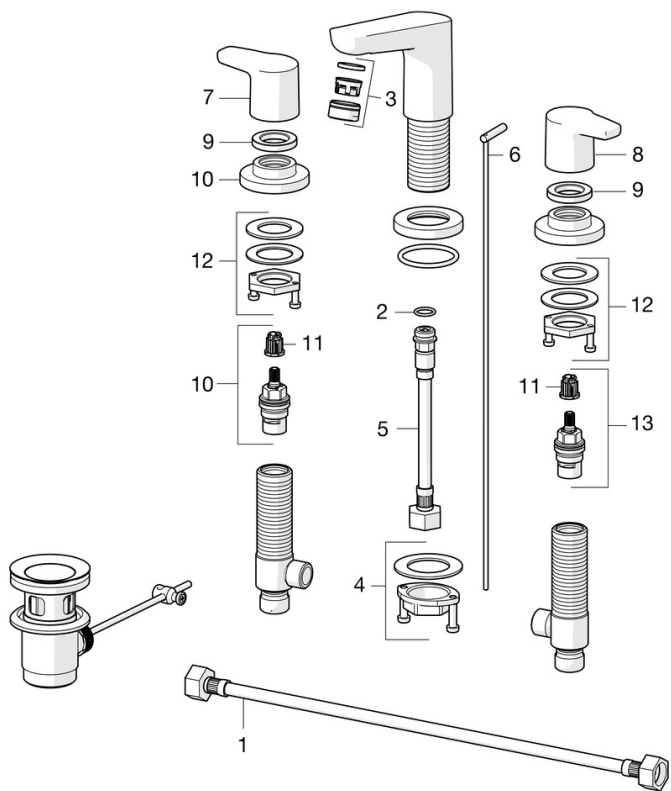

EAN: 4057304003509  
[static.hansa.com/52932101](http://static.hansa.com/52932101)

- Lavabo
- Double poignée
- Montage sur plaque
- Chrome
- Bec fixe
- PCA - Mousseur à débit constant indépendamment de la pression
- Levier avec symbole C+F, 2 poignées
- Vidage avec tirette
- Cartouche céramique de débit
- Corps en laiton DZR

### Caractéristiques techniques

Taille DN (diamètre nominal) **DN15**  
 Alimentation en eau chaude **max. +80°C**  
 Pression de service **0.5-10 bar**  
 Taille de raccord **G1/2**  
 Saillie **103 mm**  
 Matériau **brass**

## Pièces de rechange

### SP52932101

	Nom	Code
01	Flexible d'alimentation, L=430, G1/2xG1/2 Arrêté	59914404
02	Joint, 13X2 Arrêté	59914405
03	Aérateur, M24x1, 6 l/min	59913727
04	Ensemble de fixation	59913371
05	Flexible d'alimentation, L=160, G1/2-M10x1 Arrêté	59914407
06	Tirette de vidage	59913459
07	Levier	59914411
08	Levier Arrêté	59914415
09	Écrou de maintien, d35.5xM24x1	59912023
10	Tête, G1/2, SW17	59913224
11	Adaptateur Blanc	59910235
12	Ensemble de fixation Arrêté	59914403
13	Tête, G1/2	59913457
N.I.	Vidage, (2019-)	59914764