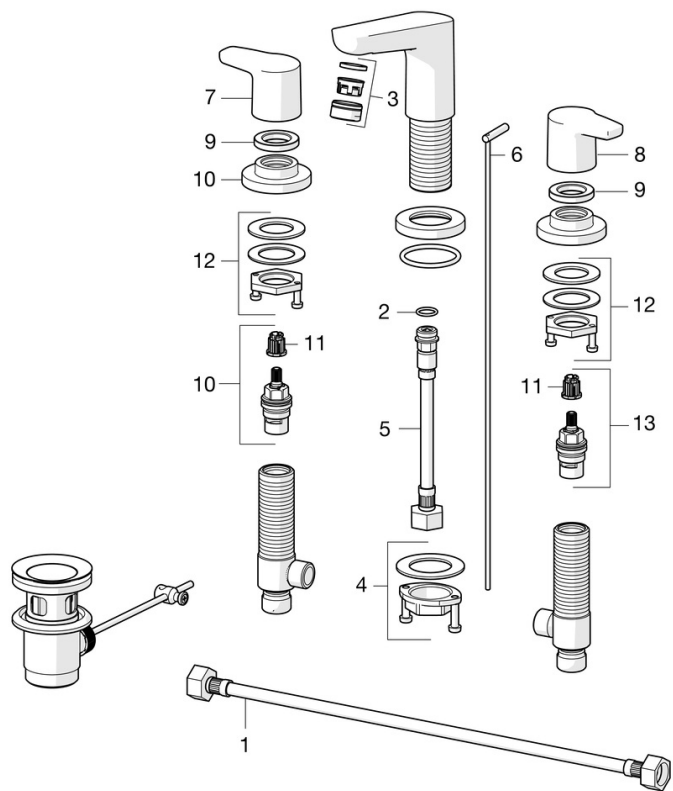

EAN: 4057304003509
static.hansa.com/52932101

- Umyvadlo
- Dvě ovládací páky
- Stojánková
- Chrom
- Pevné výtokové rameno
- PCA® aerátor s konstantním průtokovým množstvím nezávislým na změnách tlaku
- Páka se symboly teplé a studené vody, Dvě ovládací páky/rukojeti
- Mechanický uzávěr odpadu s táhlem
- Uzavírací vršek s keramickými destičkami
- Tělo baterie z mosazi DZR

Technické údaje

Vlastnosti průtoku

Průtokové množství při 3 bar (s regulátorem průtoku) **6.0 l/min**

Technické vlastnosti

Velikost DN (jmenovitý rozměr) **DN15**
 Zdroj teplé vody **max. +80°C**
 Pracovní tlak **0.5-10 bar**
 Velikost přípojky **G1/2**
 Projection **103 mm**
 Materiál **Mosaz**

Předpisy

Norma EN **EN 200**

Náhradní díly

SP52932101

	Název	Kód
01	Flexibilní hadička, L=430, G1/2xG1/2 Ukončeno	59914404
02	O-kroužek, 13X2 Ukončeno	59914405
03	Aerator, M24x1, 6 l/min	59913727
04	Upevňovací set	59913371
05	Flexibilní hadička, L=160, G1/2-M10x1 Ukončeno	59914407
06	Ovládací táhlo vypouštěcího ventilu	59913459
07	Ovládací páka	59914411
08	Ovládací páka Ukončeno	59914415
09	Upevňovací matice, d35.5xM24x1	59912023
10	Vršek, G1/2, SW17	59913224
11	Adaptér Bílá	59910235
12	Upevňovací set Ukončeno	59914403
13	Vršek, G1/2	59913457
N.I.	Vypouštěcí ventil, (2019-)	59914764