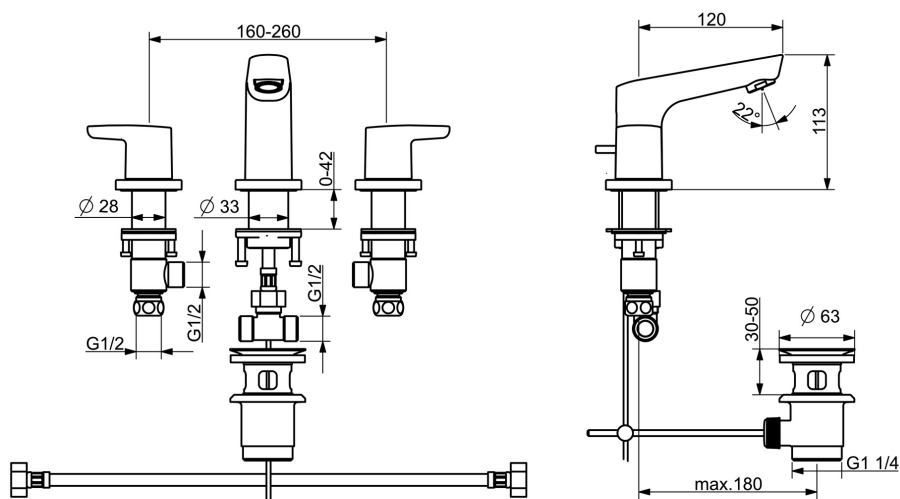

EAN: 4057304003509
static.hansa.com/52932101

- Umyvadlo
- Dvě ovládací páky
- Stojánková
- Chrom
- Pevné výtokové rameno
- PCA® aerátor s konstantním průtokovým množstvím nezávislým na změnách tlaku
- Páka se symboly teplé a studené vody, Dvě ovládací páky/rukojeti
- Mechanický uzávěr odpadu s táhlem
- Uzavírací vršek s keramickými destičkami
- Tělo baterie z mosazi DZR

Technické údaje

Vlastnosti průtoku

Průtokové množství při 3 bar (s regulátorem průtoku) **6.0 l/min**

Technické vlastnosti

Velikost DN (jmenovitý rozměr) **DN15**
 Zdroj teplé vody **max. +80°C**
 Pracovní tlak **0.5-10 bar**
 Velikost přípojky **G1/2**
 Projection **103 mm**
 Materiál **Mosaz**

Předpisy

Norma EN **EN 200**

Náhradní díly

SP52932101

	Název	Kód
01	Flexibilní hadička, L=430, G1/2xG1/2 Ukončeno	59914404
02	O-kroužek, 13X2 Ukončeno	59914405
03	Aerator, M24x1, 6 l/min	59913727
04	Upevňovací set	59913371
05	Flexibilní hadička, L=160, G1/2-M10x1 Ukončeno	59914407
06	Ovládací táhlo vypouštěcího ventilu	59913459
07	Ovládací páka	59914411
08	Ovládací páka Ukončeno	59914415
09	Upevňovací matice, d35.5xM24x1	59912023
10	Vršek, G1/2, SW17	59913224
11	Adaptér Bílá	59910235
12	Upevňovací set Ukončeno	59914403
13	Vršek, G1/2	59913457
N.I.	Vypouštěcí ventil, (2019-)	59914764