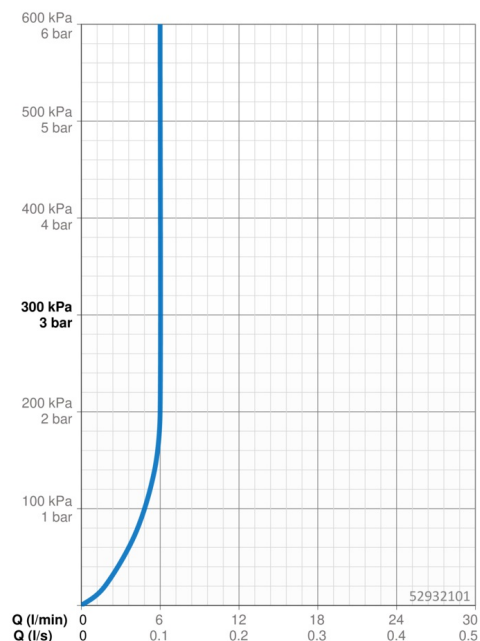

Předpisy

Norma EN **EN 200**