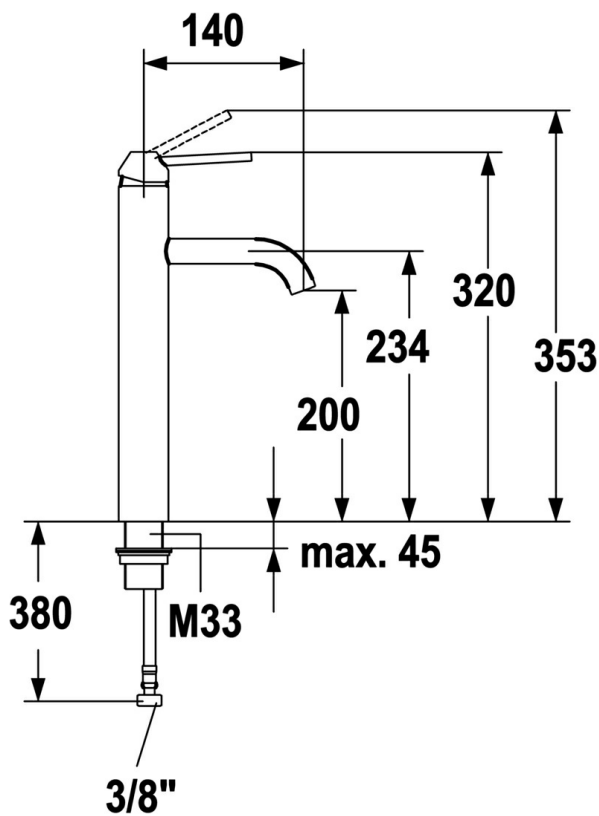

EAN: 4015474160262
static.hansa.com/5292220396

- Umývadlo
- Jednopáková
- Stojanková
- Pevné výtokové rameno
- Jedna ovládací páka / rukoväť, Páka so symbolom teplej a studenej vody

Technické údaje

Technické vlastnosti

Dodávka teplej vody	max. +80°C
Pracovný tlak	0.5-10 bar
Materiál	Mosadz

Predpisy

Norma EN	EN 817
----------	---------------

Náhradné diely

SP5291220396

Název	Kód
1 Ovládací rukoväť, L=80, 7.7 mm Brúsená oceľ Ukončené	5991319696
1.1 Skrutka, M6x16, SW 2.5	59910120
1.5 Klobúk,krytka Brúsená oceľ Ukončené	5991319596
2 Klobúk,krytka Brúsená oceľ Ukončené	5991319796
3 Skrutka, M38x1, SW32 Ukončené	59913198
3.1 O-kružok, d 34.65x1.78 Ukončené	59913206
4 Kartuš, 3.5 Eco	59912324
4.1 Temperature adjustment limiter	59912325
4.2 O-kružok, d 28.24x2.62 Ukončené	59912590
4.4 O-kružok, d 10.10x1.60 Ukončené	59905072
5.1 Ovládací rukoväť Ukončené	59913204
5.4 Link rod, L=258 Ukončené	59913205
5.9 Upevňovací set Ukončené	59913207
5.10 Flexibilná hadička, L=590, G3/8-M10x1 Ukončené	59913166
5.11 O-kružok, d 7.65x1.78	59902337
5.12 Tesnenie, 9.5x14.4x2	59912551
6 Výtokové rameno, L=120 Brúsená oceľ Ukončené	5991319996
6.1 Aerátor, M18.5 AG Ukončené	59913200
6.3 Skrutka, M5x6, SW2.5	59912617
6.4 Vsuvka Ukončené	59913203
6.5 O-kružok, d 10.5x1.5 Ukončené	59913202
6.6 O-kružok, 10.8x2.62 Ukončené	59902339
7 Vypúšťací ventil umývadla Brúsená oceľ Ukončené	5991320896