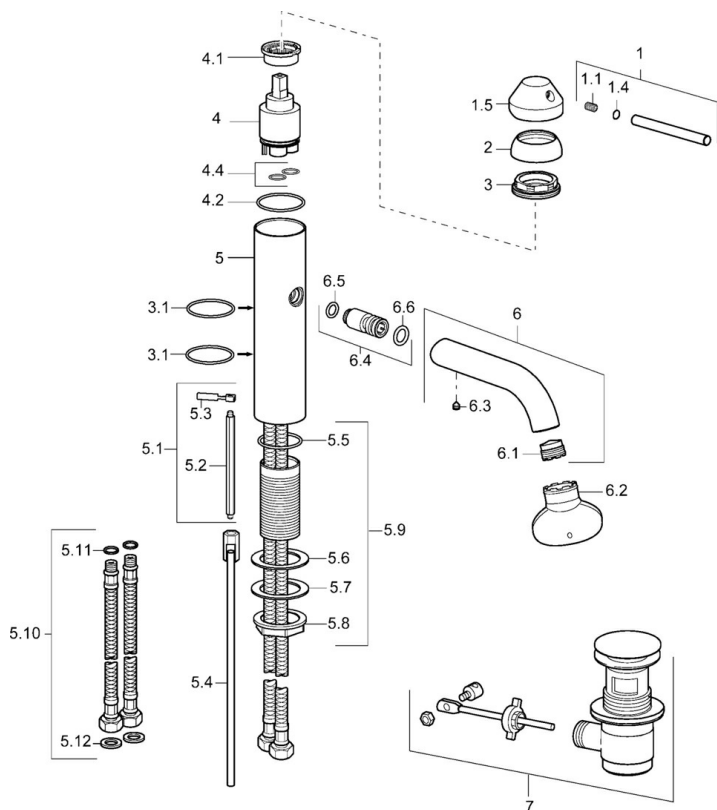

EAN: 4015474160262
static.hansa.com/5292220396

- Umývadlo
- Jednopáková
- Stojanková
- Pevné výtokové rameno
- Jedna ovládací páka / rukoväť, Páka so symbolom teplej a studenej vody

Technické údaje

Technické vlastnosti

Dodávka teplej vody	max. +80°C
Pracovný tlak	0.5-10 bar
Materiál	Mosadz

Predpisy

Norma EN	EN 817
----------	---------------

Náhradné diely

SP5291220396

Název	Kód
1 Ovládací rukoväť, L=80, 7.7 mm Brúsená oceľ Ukončené	5991319696
1.1 Skrutka, M6x16, SW 2.5	59910120
1.5 Klobúk,krytka Brúsená oceľ Ukončené	5991319596
2 Klobúk,krytka Brúsená oceľ Ukončené	5991319796
3 Skrutka, M38x1, SW32 Ukončené	59913198
3.1 O-kružok, d 34.65x1.78 Ukončené	59913206
4 Kartuš, 3.5 Eco	59912324
4.1 Temperature adjustment limiter	59912325
4.2 O-kružok, d 28.24x2.62 Ukončené	59912590
4.4 O-kružok, d 10.10x1.60 Ukončené	59905072
5.1 Ovládací rukoväť Ukončené	59913204
5.4 Link rod, L=258 Ukončené	59913205
5.9 Upevňovací set Ukončené	59913207
5.10 Flexibilná hadička, L=590, G3/8-M10x1 Ukončené	59913166
5.11 O-kružok, d 7.65x1.78	59902337
5.12 Tesnenie, 9.5x14.4x2	59912551
6 Výtokové rameno, L=120 Brúsená oceľ Ukončené	5991319996
6.1 Aerátor, M18.5 AG Ukončené	59913200
6.3 Skrutka, M5x6, SW2.5	59912617
6.4 Vsuvka Ukončené	59913203
6.5 O-kružok, d 10.5x1.5 Ukončené	59913202
6.6 O-kružok, 10.8x2.62 Ukončené	59902339
7 Vypúšťací ventil umývadla Brúsená oceľ Ukončené	5991320896