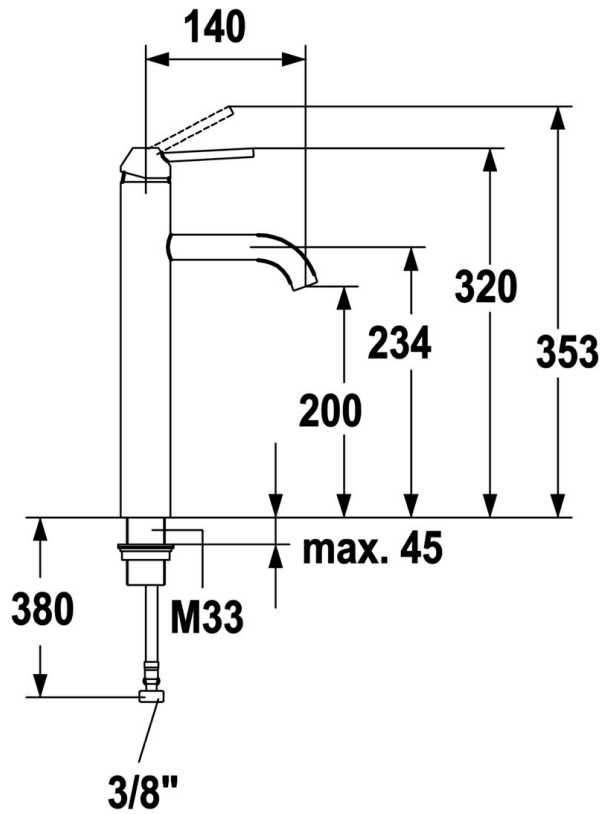

EAN: 4015474160262  
[static.hansa.com/5292220396](https://static.hansa.com/5292220396)

- Wastafel
- Eengreeps
- Wastafelmontage
- Vaste uitloop
- Eengreeps bediend, Hendel met warm-koud-aanduiding

### Technische eigenschappen

Warmwatertoevoer	<b>max. +80°C</b>
Werkdruk	<b>0.5-10 bar</b>
Materiaal	<b>brass</b>

### SP5291220396

	Naam	Code
1	Hendel, L=80, 7.7 mm Geborsteld staal Stopgezet	5991319696
1.1	Schroef, M6x16, SW 2.5	59910120
1.5	Kap Geborsteld staal Stopgezet	5991319596
2	Kap Geborsteld staal Stopgezet	5991319796
3	Schroef, M38x1, SW32 Stopgezet	59913198
3.1	O-ring, d 34.65x1.78 Stopgezet	59913206
4	Binnenwerk, 3.5 Eco	59912324
4.1	Temperature adjustment limiter	59912325
4.2	O-ring, d 28.24x2.62 Stopgezet	59912590
4.4	O-ring, d 10.10x1.60 Stopgezet	59905072
5.1	Hendel Stopgezet	59913204
5.4	Link rod, L=258 Stopgezet	59913205
5.9	Bevestigingsset Stopgezet	59913207
5.10	Flexibele aansluitingen, L=590, G3/8-M10x1 Stopgezet	59913166
5.11	O-ring, d 7.65x1.78	59902337
5.12	Dichting, 9.5x14.4x2	59912551
6	Uitloop, L=120 Geborsteld staal Stopgezet	5991319996
6.1	Mousseur, M18.5 AG Stopgezet	59913200
6.3	Schroef, M5x6, SW2.5	59912617
6.4	Nippel Stopgezet	59913203
6.5	O-ring, d 10.5x1.5 Stopgezet	59913202
6.6	O-ring, 10.8x2.62 Stopgezet	59902339
7	Wastegarnituur Geborsteld staal Stopgezet	5991320896