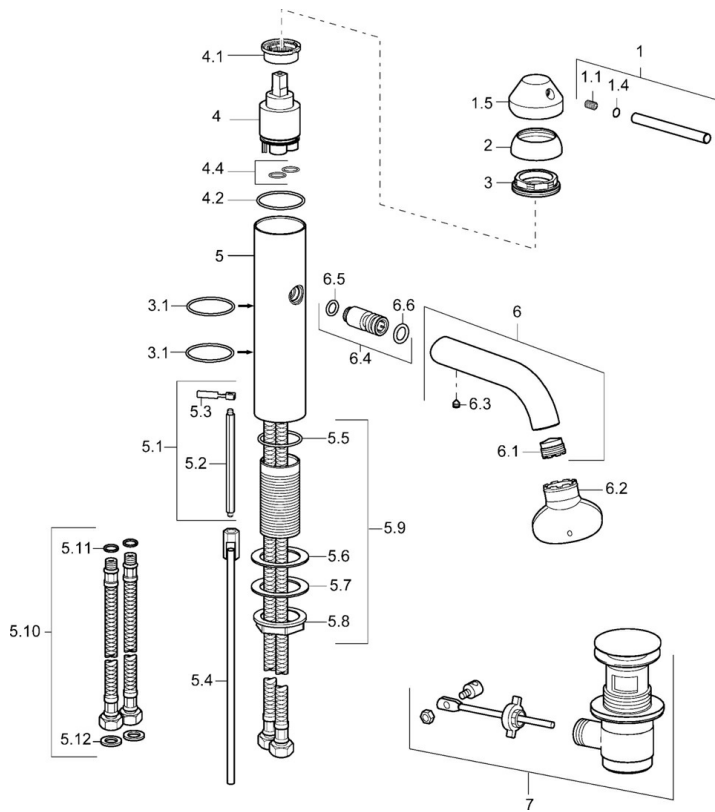

EAN: 4015474160262  
[static.hansa.com/5292220396](https://static.hansa.com/5292220396)

- Wastafel
- Eengreeps
- Wastafelmontage
- Vaste uitloop
- Eengreeps bediend, Hendel met warm-koud-aanduiding

## Technische gegevens

### Technische eigenschappen

Warmwatertoevoer	<b>max. +80°C</b>
Werkdruk	<b>0.5-10 bar</b>
Materiaal	<b>brass</b>

### SP5291220396

	Naam	Code
1	Hendel, L=80, 7.7 mm Geborsteld staal Stopgezet	5991319696
1.1	Schroef, M6x16, SW 2.5	59910120
1.5	Kap Geborsteld staal Stopgezet	5991319596
2	Kap Geborsteld staal Stopgezet	5991319796
3	Schroef, M38x1, SW32 Stopgezet	59913198
3.1	O-ring, d 34.65x1.78 Stopgezet	59913206
4	Binnenwerk, 3.5 Eco	59912324
4.1	Temperature adjustment limiter	59912325
4.2	O-ring, d 28.24x2.62 Stopgezet	59912590
4.4	O-ring, d 10.10x1.60 Stopgezet	59905072
5.1	Hendel Stopgezet	59913204
5.4	Link rod, L=258 Stopgezet	59913205
5.9	Bevestigingsset Stopgezet	59913207
5.10	Flexibele aansluitingen, L=590, G3/8-M10x1 Stopgezet	59913166
5.11	O-ring, d 7.65x1.78	59902337
5.12	Dichting, 9.5x14.4x2	59912551
6	Uitloop, L=120 Geborsteld staal Stopgezet	5991319996
6.1	Mousseur, M18.5 AG Stopgezet	59913200
6.3	Schroef, M5x6, SW2.5	59912617
6.4	Nippel Stopgezet	59913203
6.5	O-ring, d 10.5x1.5 Stopgezet	59913202
6.6	O-ring, 10.8x2.62 Stopgezet	59902339
7	Wastegarnituur Geborsteld staal Stopgezet	5991320896