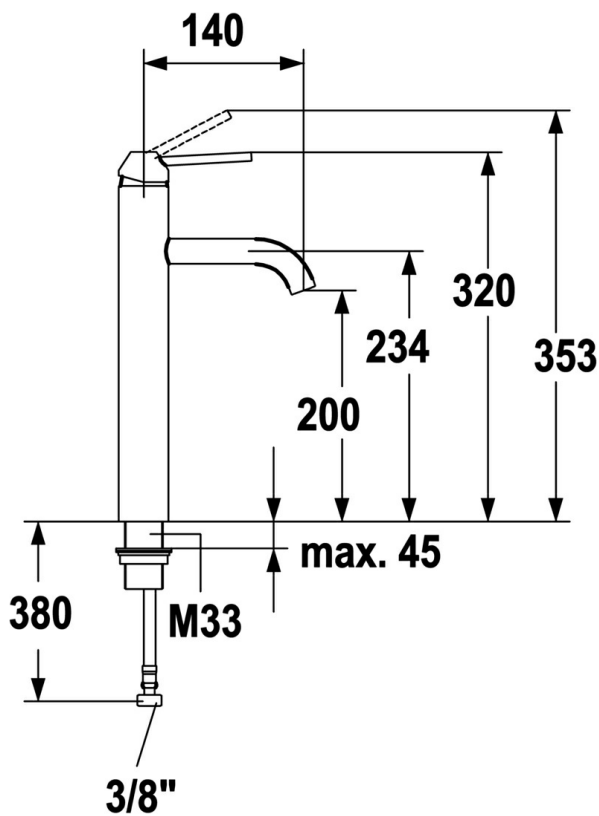

EAN: 4015474160262
static.hansa.com/5292220396

- Lavabo
- Monocomando
- Montaggio d'appoggio
- Bocca fissa
- Leva/Manopola monocomando, Leva con simbolo F+C

Dati tecnici

Caratteristiche tecniche

Fornitura di acqua calda	max. +80°C
Pressione di esercizio	0.5-10 bar
Materiale	Ottone

Norme

Standard EN	EN 817
-------------	--------

Parti di ricambio

SP5291220396

	Nome	Codice
1	Leva, L=80, 7.7 mm Acciaio spazzolato Fuori produzione	5991319696
1.1	Screw, M6x16, SW 2.5	59910120
1.5	Cappuccio Acciaio spazzolato Fuori produzione	5991319596
2	Cappuccio Acciaio spazzolato Fuori produzione	5991319796
3	Screw, M38x1, SW32 Fuori produzione	59913198
3.1	O-ring, d 34.65x1.78 Fuori produzione	59913206
4	Cartuccia, 3.5 Eco	59912324
4.1	Temperature adjustment limiter	59912325
4.2	O-ring, d 28.24x2.62 Fuori produzione	59912590
4.4	O-ring, d 10.10x1.60 Fuori produzione	59905072
5.1	Leva Fuori produzione	59913204
5.4	Link rod, L=258 Fuori produzione	59913205
5.9	Set di fissaggio Fuori produzione	59913207
5.10	Cannette flessibili, L=590, G3/8-M10x1 Fuori produzione	59913166
5.11	O-ring, d 7.65x1.78	59902337
5.12	Giunto, 9.5x14.4x2	59912551
6	Bocca, L=120 Acciaio spazzolato Fuori produzione	5991319996
6.1	Aeratore, M18.5 AG Fuori produzione	59913200
6.3	Screw, M5x6, SW2.5	59912617
6.4	Nipplo Fuori produzione	59913203
6.5	O-ring, d 10.5x1.5 Fuori produzione	59913202
6.6	O-ring, 10.8x2.62 Fuori produzione	59902339
7	Scarico a saltarello Acciaio spazzolato Fuori produzione	5991320896