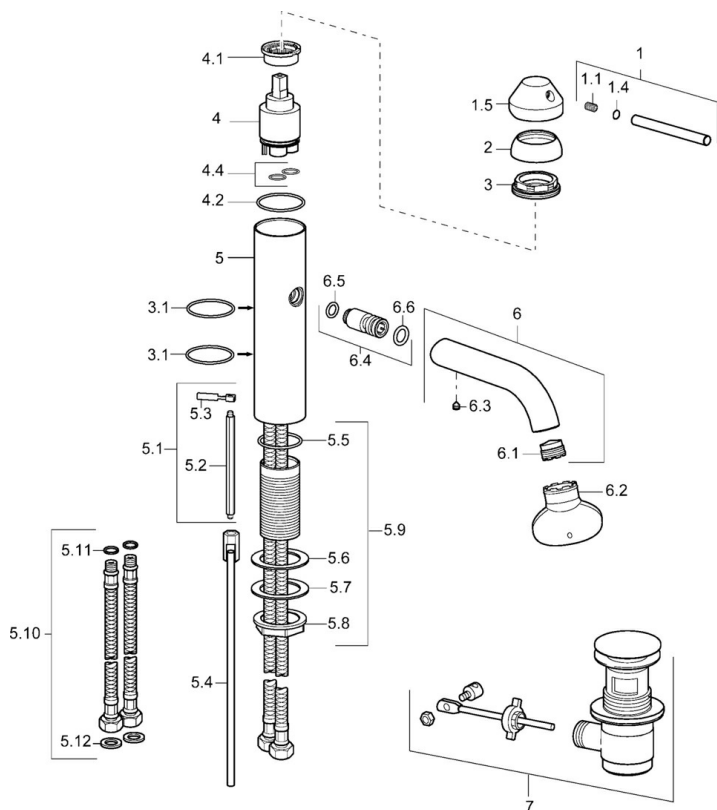

EAN: 4015474160262
static.hansa.com/5292220396

- Lavabo
- Monocomando
- Montaggio d'appoggio
- Bocca fissa
- Leva/Manopola monocomando, Leva con simbolo F+C

Dati tecnici

Caratteristiche tecniche

Fornitura di acqua calda	max. +80°C
Pressione di esercizio	0.5-10 bar
Materiale	Ottone

Norme

Standard EN	EN 817
-------------	--------

Parti di ricambio

SP5291220396

	Nome	Codice
1	Leva, L=80, 7.7 mm Acciaio spazzolato Fuori produzione	5991319696
1.1	Screw, M6x16, SW 2.5	59910120
1.5	Cappuccio Acciaio spazzolato Fuori produzione	5991319596
2	Cappuccio Acciaio spazzolato Fuori produzione	5991319796
3	Screw, M38x1, SW32 Fuori produzione	59913198
3.1	O-ring, d 34.65x1.78 Fuori produzione	59913206
4	Cartuccia, 3.5 Eco	59912324
4.1	Temperature adjustment limiter	59912325
4.2	O-ring, d 28.24x2.62 Fuori produzione	59912590
4.4	O-ring, d 10.10x1.60 Fuori produzione	59905072
5.1	Leva Fuori produzione	59913204
5.4	Link rod, L=258 Fuori produzione	59913205
5.9	Set di fissaggio Fuori produzione	59913207
5.10	Cannette flessibili, L=590, G3/8-M10x1 Fuori produzione	59913166
5.11	O-ring, d 7.65x1.78	59902337
5.12	Giunto, 9.5x14.4x2	59912551
6	Bocca, L=120 Acciaio spazzolato Fuori produzione	5991319996
6.1	Aeratore, M18.5 AG Fuori produzione	59913200
6.3	Screw, M5x6, SW2.5	59912617
6.4	Nipplo Fuori produzione	59913203
6.5	O-ring, d 10.5x1.5 Fuori produzione	59913202
6.6	O-ring, 10.8x2.62 Fuori produzione	59902339
7	Scarico a saltarello Acciaio spazzolato Fuori produzione	5991320896