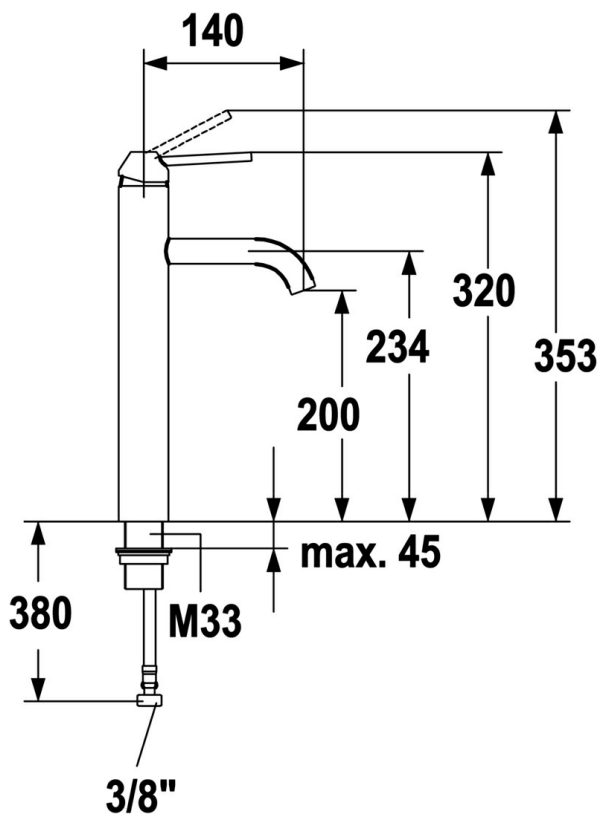

EAN: 4015474160262  
[static.hansa.com/5292220396](https://static.hansa.com/5292220396)

- Umyvadlo
- Jednopáková
- Stojánková
- Pevné výtokové rameno
- Jedna ovládací páka / rukojeť, Páka se symboly teplé a studené vody

### Technické vlastnosti

Zdroj teplé vody	max. +80°C
Pracovní tlak	0.5-10 bar
Materiál	Mosaz