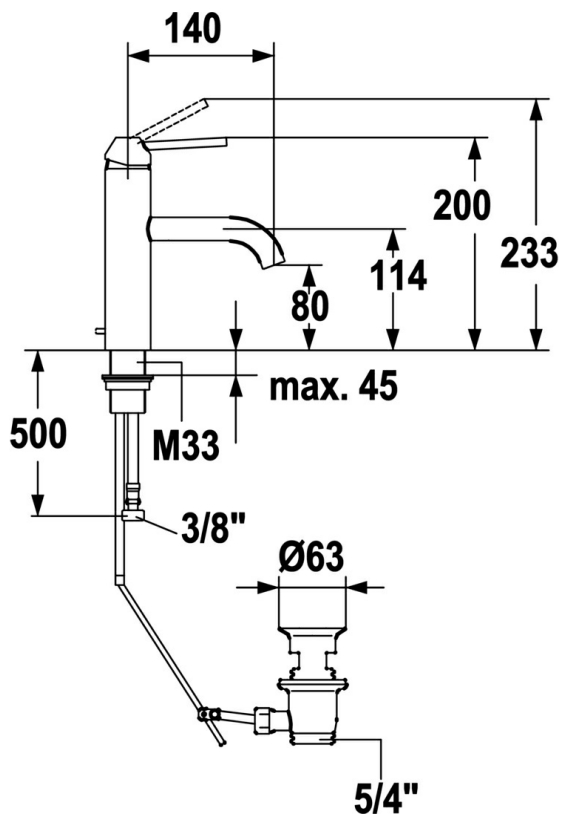

EAN: 4015474160248  
[static.hansa.com/5291220396](https://static.hansa.com/5291220396)

- Umývadlo
- Jednopáková
- Stojanková
- Pevné výtokové rameno
- Jedna ovládací páka / rukoväť, Páka so symbolom teplej a studenej vody

### Technické vlastnosti

Dodávka teplej vody	max. +80°C
Pracovný tlak	0.5-10 bar
Materiál	Mosadz

### SP5291220396

Název	Kód
1 Ovládací rukoväť, L=80, 7.7 mm Brúsená oceľ Ukončené	5991319696
1.1 Skrutka, M6x16, SW 2.5	59910120
1.5 Klobúk,krytka Brúsená oceľ Ukončené	5991319596
2 Klobúk,krytka Brúsená oceľ Ukončené	5991319796
3 Skrutka, M38x1, SW32 Ukončené	59913198
3.1 O-kružok, d 34.65x1.78 Ukončené	59913206
4 Kartuš, 3.5 Eco	59912324
4.1 Temperature adjustment limiter	59912325
4.2 O-kružok, d 28.24x2.62 Ukončené	59912590
4.4 O-kružok, d 10.10x1.60 Ukončené	59905072
5.1 Ovládací rukoväť Ukončené	59913204
5.4 Link rod, L=258 Ukončené	59913205
5.9 Upevňovací set Ukončené	59913207
5.10 Flexibilná hadička, L=590, G3/8-M10x1 Ukončené	59913166
5.11 O-kružok, d 7.65x1.78	59902337
5.12 Tesnenie, 9.5x14.4x2	59912551
6 Výtokové rameno, L=120 Brúsená oceľ Ukončené	5991319996
6.1 Aerátor, M18.5 AG Ukončené	59913200
6.3 Skrutka, M5x6, SW2.5	59912617
6.4 Vsuvka Ukončené	59913203
6.5 O-kružok, d 10.5x1.5 Ukončené	59913202
6.6 O-kružok, 10.8x2.62 Ukončené	59902339
7 Vypúšťací ventil umývadla Brúsená oceľ Ukončené	5991320896