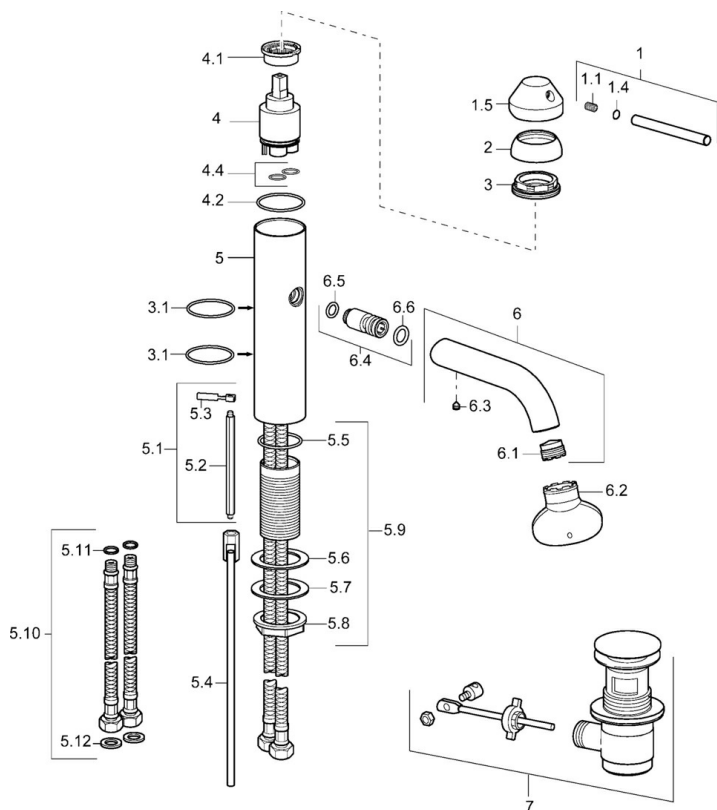

EAN: 4015474160248  
[static.hansa.com/5291220396](https://static.hansa.com/5291220396)

- Umývadlo
- Jednopáková
- Stojanková
- Pevné výtokové rameno
- Jedna ovládací páka / rukoväť, Páka so symbolom teplej a studenej vody

### Technické vlastnosti

Dodávka teplej vody	max. +80°C
Pracovný tlak	0.5-10 bar
Materiál	Mosadz

### SP5291220396

Název	Kód
1 Ovládací rukoväť, L=80, 7.7 mm Brúsená oceľ Ukončené	5991319696
1.1 Skrutka, M6x16, SW 2.5	59910120
1.5 Klobúk,krytka Brúsená oceľ Ukončené	5991319596
2 Klobúk,krytka Brúsená oceľ Ukončené	5991319796
3 Skrutka, M38x1, SW32 Ukončené	59913198
3.1 O-kružok, d 34.65x1.78 Ukončené	59913206
4 Kartuš, 3.5 Eco	59912324
4.1 Temperature adjustment limiter	59912325
4.2 O-kružok, d 28.24x2.62 Ukončené	59912590
4.4 O-kružok, d 10.10x1.60 Ukončené	59905072
5.1 Ovládací rukoväť Ukončené	59913204
5.4 Link rod, L=258 Ukončené	59913205
5.9 Upevňovací set Ukončené	59913207
5.10 Flexibilná hadička, L=590, G3/8-M10x1 Ukončené	59913166
5.11 O-kružok, d 7.65x1.78	59902337
5.12 Tesnenie, 9.5x14.4x2	59912551
6 Výtokové rameno, L=120 Brúsená oceľ Ukončené	5991319996
6.1 Aerátor, M18.5 AG Ukončené	59913200
6.3 Skrutka, M5x6, SW2.5	59912617
6.4 Vsuvka Ukončené	59913203
6.5 O-kružok, d 10.5x1.5 Ukončené	59913202
6.6 O-kružok, 10.8x2.62 Ukončené	59902339
7 Vypúšťací ventil umývadla Brúsená oceľ Ukončené	5991320896