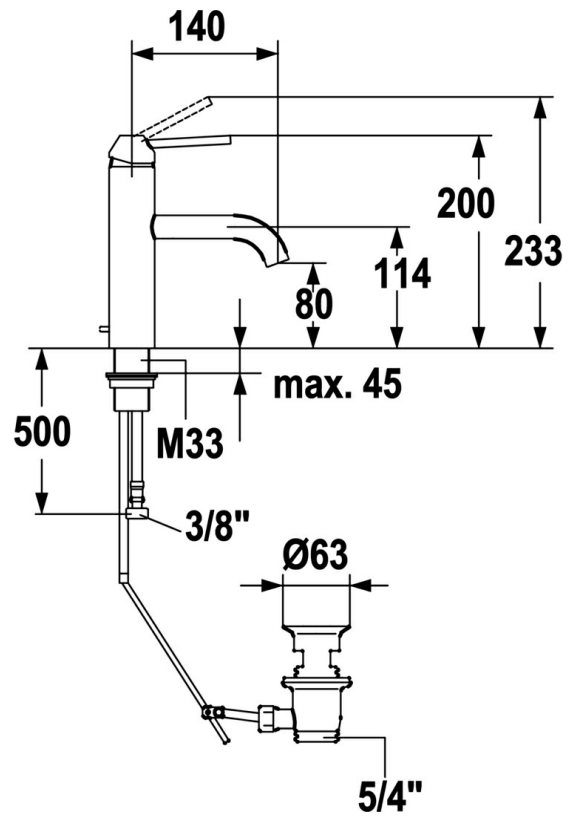

EAN: 4015474160248
static.hansa.com/5291220396

- Wastafel
- Eengreeps
- Wastafelmontage
- Vaste uitloop
- Eengreeps bediend, Hendel met warm-koud-aanduiding

Technische gegevens

Technische eigenschappen

Warmwatertoevoer	max. +80°C
Werkdruk	0.5-10 bar
Materiaal	brass

Voorschriften

EN-norm	EN 817
---------	--------

Reserveonderdelen

SP5291220396

Naam	Code
1 Hendel, L=80, 7.7 mm Geborsteld staal Stopgezet	5991319696
1.1 Schroef, M6x16, SW 2.5	59910120
1.5 Kap Geborsteld staal Stopgezet	5991319596
2 Kap Geborsteld staal Stopgezet	5991319796
3 Schroef, M38x1, SW32 Stopgezet	59913198
3.1 O-ring, d 34.65x1.78 Stopgezet	59913206
4 Binnenwerk, 3.5 Eco	59912324
4.1 Temperature adjustment limiter	59912325
4.2 O-ring, d 28.24x2.62 Stopgezet	59912590
4.4 O-ring, d 10.10x1.60 Stopgezet	59905072
5.1 Hendel Stopgezet	59913204
5.4 Link rod, L=258 Stopgezet	59913205
5.9 Bevestigingsset Stopgezet	59913207
5.10 Flexibele aansluitingen, L=590, G3/8-M10x1 Stopgezet	59913166
5.11 O-ring, d 7.65x1.78	59902337
5.12 Dichting, 9.5x14.4x2	59912551
6 Uitloop, L=120 Geborsteld staal Stopgezet	5991319996
6.1 Mousseur, M18.5 AG Stopgezet	59913200
6.3 Schroef, M5x6, SW2.5	59912617
6.4 Nippel Stopgezet	59913203
6.5 O-ring, d 10.5x1.5 Stopgezet	59913202
6.6 O-ring, 10.8x2.62 Stopgezet	59902339
7 Wastegarnituur Geborsteld staal Stopgezet	5991320896