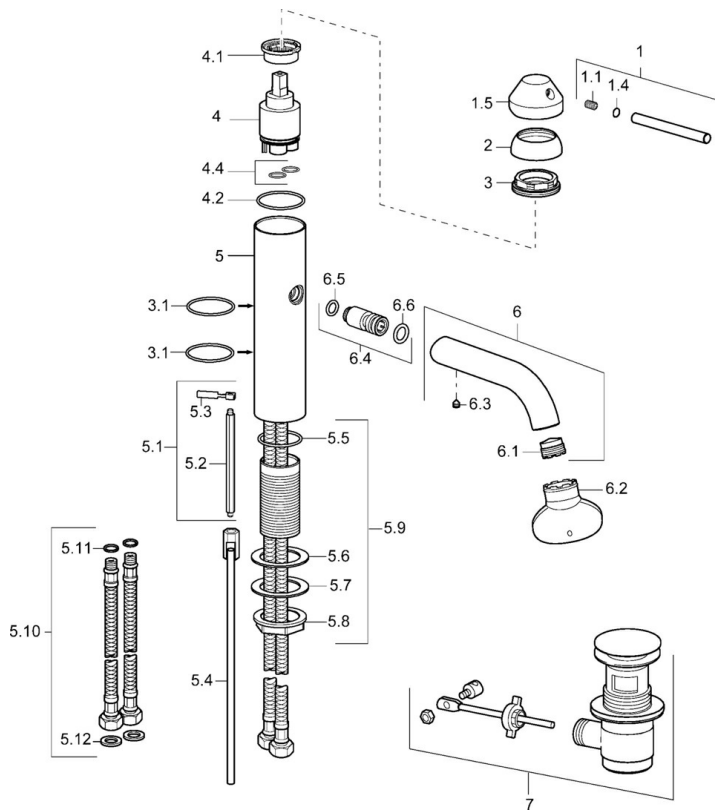

EAN: 4015474160248
static.hansa.com/5291220396

- Wastafel
- Eengreeps
- Wastafelmontage
- Vaste uitloop
- Eengreeps bediend, Hendel met warm-koud-aanduiding

Technische gegevens

Technische eigenschappen

Warmwatertoevoer	max. +80°C
Werkdruk	0.5-10 bar
Materiaal	brass

Voorschriften

EN-norm	EN 817
---------	--------

Reserveonderdelen

SP5291220396

Naam	Code
1 Hendel, L=80, 7.7 mm Geborsteld staal Stopgezet	5991319696
1.1 Schroef, M6x16, SW 2.5	59910120
1.5 Kap Geborsteld staal Stopgezet	5991319596
2 Kap Geborsteld staal Stopgezet	5991319796
3 Schroef, M38x1, SW32 Stopgezet	59913198
3.1 O-ring, d 34.65x1.78 Stopgezet	59913206
4 Binnenwerk, 3.5 Eco	59912324
4.1 Temperature adjustment limiter	59912325
4.2 O-ring, d 28.24x2.62 Stopgezet	59912590
4.4 O-ring, d 10.10x1.60 Stopgezet	59905072
5.1 Hendel Stopgezet	59913204
5.4 Link rod, L=258 Stopgezet	59913205
5.9 Bevestigingsset Stopgezet	59913207
5.10 Flexibele aansluitingen, L=590, G3/8-M10x1 Stopgezet	59913166
5.11 O-ring, d 7.65x1.78	59902337
5.12 Dichting, 9.5x14.4x2	59912551
6 Uitloop, L=120 Geborsteld staal Stopgezet	5991319996
6.1 Mousseur, M18.5 AG Stopgezet	59913200
6.3 Schroef, M5x6, SW2.5	59912617
6.4 Nippel Stopgezet	59913203
6.5 O-ring, d 10.5x1.5 Stopgezet	59913202
6.6 O-ring, 10.8x2.62 Stopgezet	59902339
7 Wastegarnituur Geborsteld staal Stopgezet	5991320896