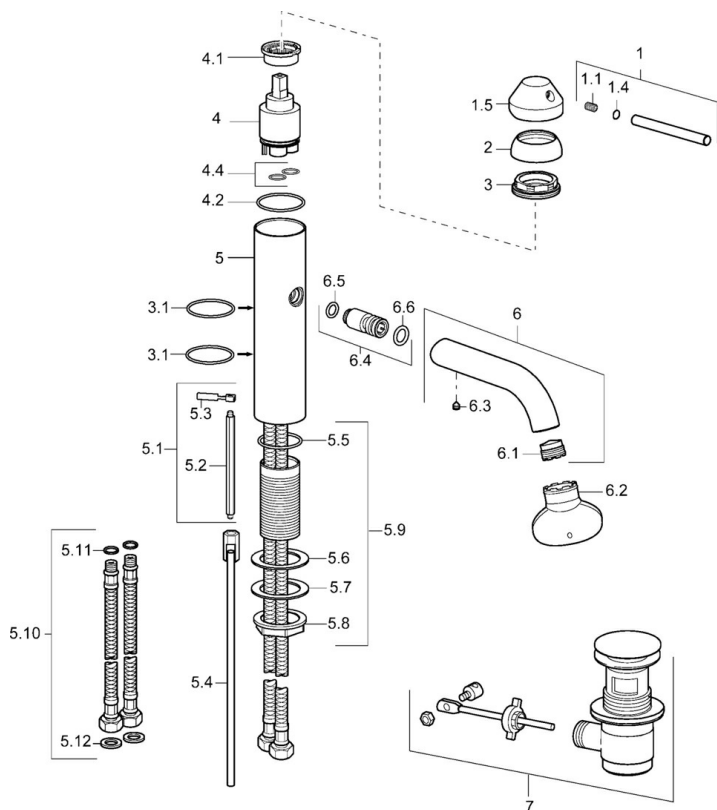

EAN: 4015474160248
static.hansa.com/5291220396

- Lavabo
- Monocomando
- Montaggio d'appoggio
- Bocca fissa
- Leva/Manopola monocomando, Leva con simbolo F+C

Dati tecnici

Caratteristiche tecniche

Fornitura di acqua calda	max. +80°C
Pressione di esercizio	0.5-10 bar
Materiale	Ottone

Norme

Standard EN	EN 817
-------------	---------------

Parti di ricambio

SP5291220396

	Nome	Codice
1	Leva, L=80, 7.7 mm Acciaio spazzolato Fuori produzione	5991319696
1.1	Screw, M6x16, SW 2.5	59910120
1.5	Cappuccio Acciaio spazzolato Fuori produzione	5991319596
2	Cappuccio Acciaio spazzolato Fuori produzione	5991319796
3	Screw, M38x1, SW32 Fuori produzione	59913198
3.1	O-ring, d 34.65x1.78 Fuori produzione	59913206
4	Cartuccia, 3.5 Eco	59912324
4.1	Temperature adjustment limiter	59912325
4.2	O-ring, d 28.24x2.62 Fuori produzione	59912590
4.4	O-ring, d 10.10x1.60 Fuori produzione	59905072
5.1	Leva Fuori produzione	59913204
5.4	Link rod, L=258 Fuori produzione	59913205
5.9	Set di fissaggio Fuori produzione	59913207
5.10	Cannette flessibili, L=590, G3/8-M10x1 Fuori produzione	59913166
5.11	O-ring, d 7.65x1.78	59902337
5.12	Giunto, 9.5x14.4x2	59912551
6	Bocca, L=120 Acciaio spazzolato Fuori produzione	5991319996
6.1	Aereatore, M18.5 AG Fuori produzione	59913200
6.3	Screw, M5x6, SW2.5	59912617
6.4	Nipplo Fuori produzione	59913203
6.5	O-ring, d 10.5x1.5 Fuori produzione	59913202
6.6	O-ring, 10.8x2.62 Fuori produzione	59902339
7	Scarico a saltarello Acciaio spazzolato Fuori produzione	5991320896