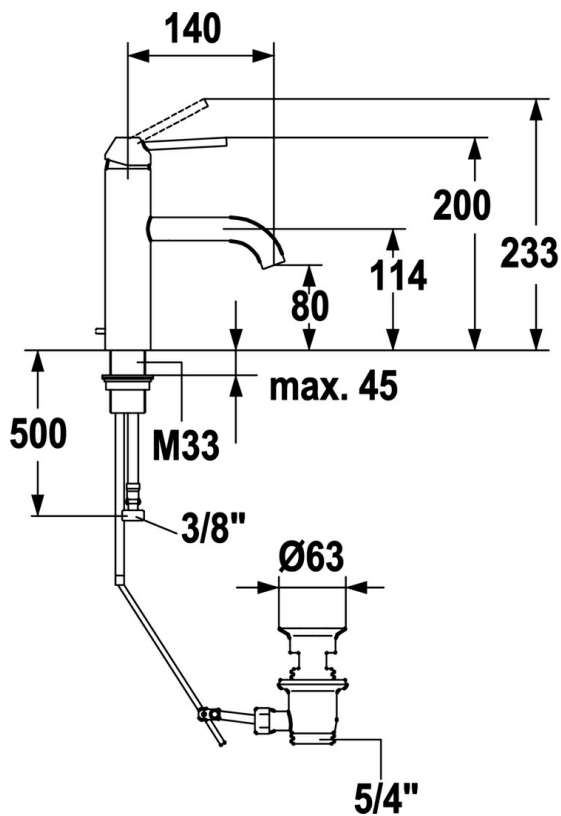

EAN: 4015474160248
static.hansa.com/5291220396

- Lavabo
- Monocomando
- Montaggio d'appoggio
- Bocca fissa
- Leva/Manopola monocomando, Leva con simbolo F+C

Dati tecnici

Caratteristiche tecniche

Fornitura di acqua calda	max. +80°C
Pressione di esercizio	0.5-10 bar
Materiale	Ottone

Norme

Standard EN	EN 817
-------------	---------------

Parti di ricambio

SP5291220396

	Nome	Codice
1	Leva, L=80, 7.7 mm Acciaio spazzolato Fuori produzione	5991319696
1.1	Screw, M6x16, SW 2.5	59910120
1.5	Cappuccio Acciaio spazzolato Fuori produzione	5991319596
2	Cappuccio Acciaio spazzolato Fuori produzione	5991319796
3	Screw, M38x1, SW32 Fuori produzione	59913198
3.1	O-ring, d 34.65x1.78 Fuori produzione	59913206
4	Cartuccia, 3.5 Eco	59912324
4.1	Temperature adjustment limiter	59912325
4.2	O-ring, d 28.24x2.62 Fuori produzione	59912590
4.4	O-ring, d 10.10x1.60 Fuori produzione	59905072
5.1	Leva Fuori produzione	59913204
5.4	Link rod, L=258 Fuori produzione	59913205
5.9	Set di fissaggio Fuori produzione	59913207
5.10	Cannette flessibili, L=590, G3/8-M10x1 Fuori produzione	59913166
5.11	O-ring, d 7.65x1.78	59902337
5.12	Giunto, 9.5x14.4x2	59912551
6	Bocca, L=120 Acciaio spazzolato Fuori produzione	5991319996
6.1	Aereatore, M18.5 AG Fuori produzione	59913200
6.3	Screw, M5x6, SW2.5	59912617
6.4	Nipplo Fuori produzione	59913203
6.5	O-ring, d 10.5x1.5 Fuori produzione	59913202
6.6	O-ring, 10.8x2.62 Fuori produzione	59902339
7	Scarico a saltarello Acciaio spazzolato Fuori produzione	5991320896