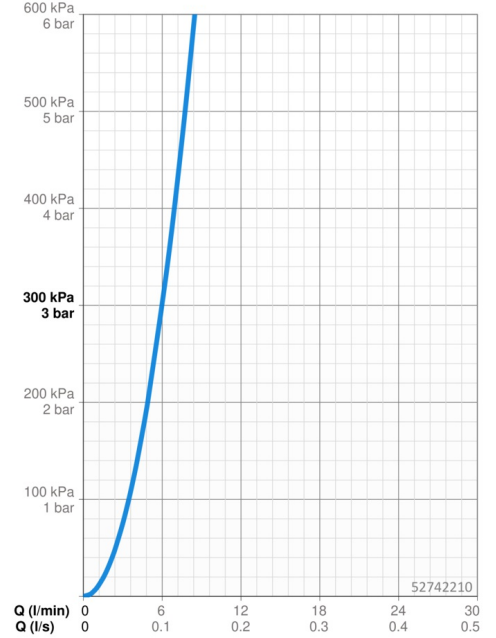

EAN: 4015474217041
static.hansa.com/52742210

- Umývadlo
- Bezdotyková, Batériová prevádzka
- Stojanková
- Chróm
- Pripojenie na studenú alebo vopred zmiešanú vodu

Technické údaje

Vlastnosti prietoku

Prietok pri tlaku 3 bar **6.0 l/min**

Technické vlastnosti

Veľkosť DN (menovitý rozmer) **DN15**
 Dodávka teplej vody **max. +70°C**
 Pracovný tlak **0.5-10 bar**
 Projection **134 mm**
 Materiál **Mosadz**

Náhradné diely

SP52742210

Názov	Kód
N.I. Monočlánok lítiový, DL223A /CR-P2	59912443