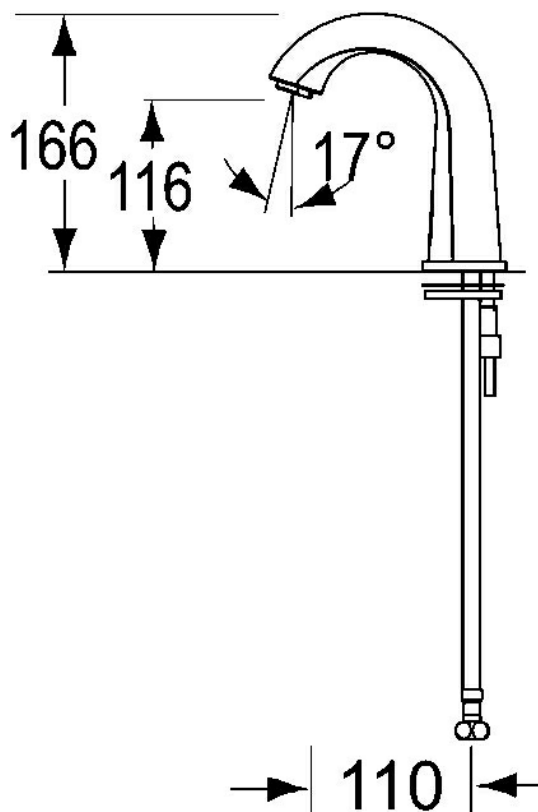

EAN: 4015474217041
static.hansa.com/52742210

- Umývadlo
- Bezdotyková, Batériová prevádzka
- Stojanková
- Chróm
- Pripojenie na studenú alebo vopred zmiešanú vodu

Technické údaje

Vlastnosti prietoku

Prietok pri tlaku 3 bar **6.0 l/min**

Technické vlastnosti

Veľkosť DN (menovitý rozmer) **DN15**
 Dodávka teplej vody **max. +70°C**
 Pracovný tlak **0.5-10 bar**
 Projection **134 mm**
 Materiál **Mosadz**

Náhradné diely

SP52742210

Názov	Kód
N.I. Monočlánok lítiový, DL223A /CR-P2	59912443