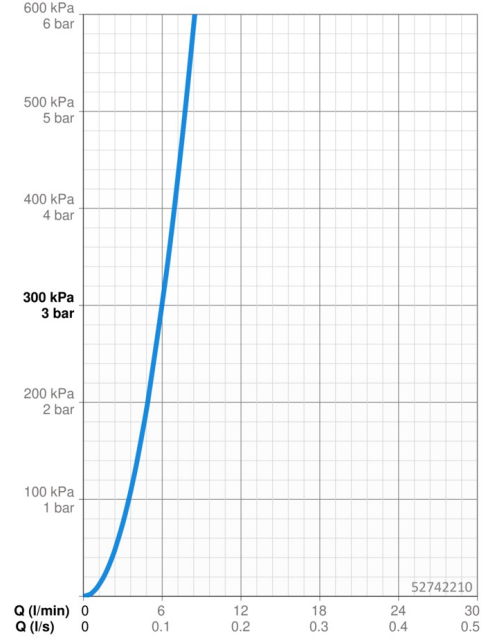

## Technische gegevens

### Doorstromingseigenschappen

Doorstroomhoeveelheid bij 3 bar **6.0 l/min**

### Technische eigenschappen

DN-maat **DN15**  
 Warmwatertoevoer **max. +70°C**  
 Werkdruk **0.5-10 bar**  
 Projection **134 mm**  
 Materiaal **brass**