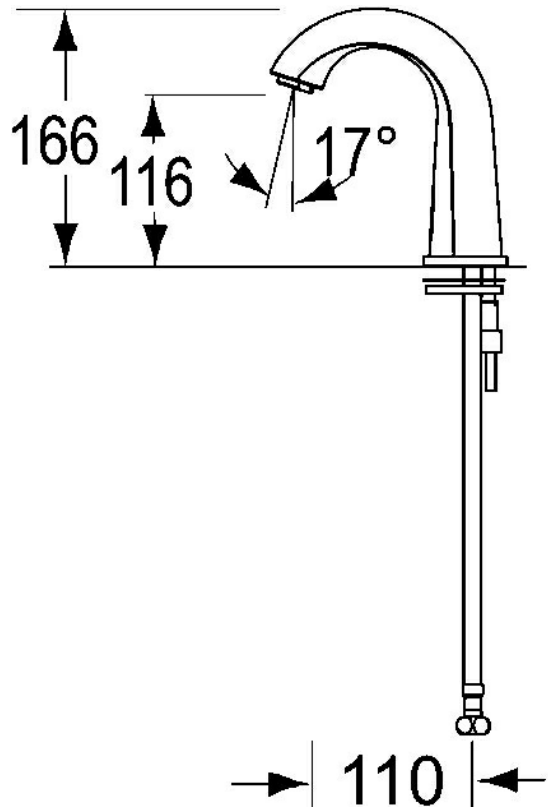

EAN: 4015474217041  
[static.hansa.com/52742210](https://static.hansa.com/52742210)

- Wastafel
- Elektronisch, Batterij gestuurd
- Wastafelmontage
- Chroom
- Eén aansluiting voor koud- of voorgegemengd water

### Doorstromingseigenschappen

Doorstroomhoeveelheid bij 3 bar **6.0 l/min**

### Technische eigenschappen

DN-maat **DN15**  
 Warmwatertoevoer **max. +70°C**  
 Werkdruk **0.5-10 bar**  
 Projection **134 mm**  
 Materiaal **brass**