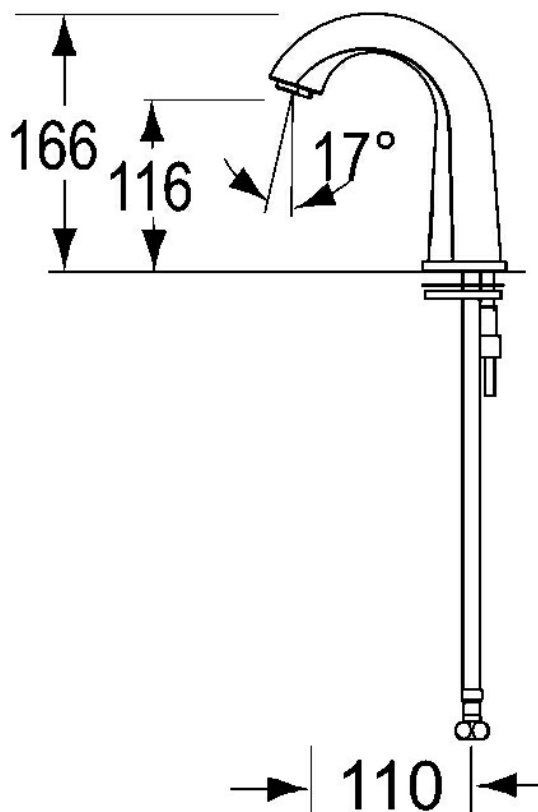

EAN: 4015474217041
static.hansa.com/52742210

- Lavabo
- Senza contatto, Alimentazione a batteria
- Montaggio d'appoggio
- Cromo
- Flessibile unico per acqua fredda o premiscelata

Dati tecnici

Caratteristiche flusso

Portata 3 bar **6.0 l/min**

Caratteristiche tecniche

Misura DN (dimensione nominale) **DN15**
 Fornitura di acqua calda **max. +70°C**
 Pressione di esercizio **0.5-10 bar**
 Projection **134 mm**
 Materiale **Ottone**

Parti di ricambio

SP52742210

	Nome	Codice
N.I.	Batteria al litio, DL223A / CR-P2	59912443