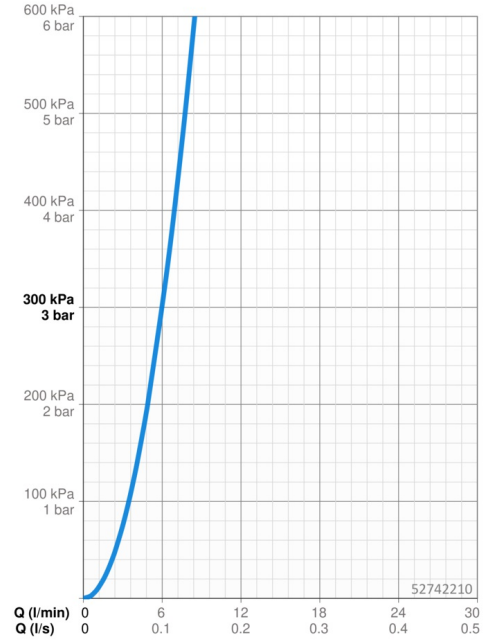

EAN: 4015474217041
static.hansa.com/52742210

- Lavabo
- Senza contatto, Alimentazione a batteria
- Montaggio d'appoggio
- Cromo
- Flessibile unico per acqua fredda o premiscelata

Dati tecnici

Caratteristiche flusso

Portata 3 bar **6.0 l/min**

Caratteristiche tecniche

Misura DN (dimensione nominale) **DN15**
 Fornitura di acqua calda **max. +70°C**
 Pressione di esercizio **0.5-10 bar**
 Projection **134 mm**
 Materiale **Ottone**