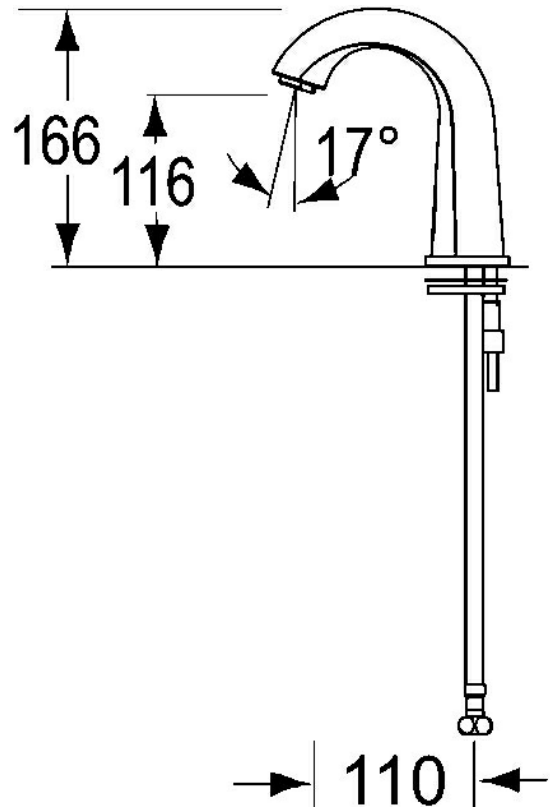

EAN: 4015474217041
static.hansa.com/52742210

- Lavabo
- Sans contact, Alimentation par pile
- Montage sur plaque
- Chrome
- Flexible unique pour raccordement eau froide ou pré-mixtée

Caractéristiques techniques

Caractéristiques de débit

Débit à 3 bar **6.0 l/min**

Caractéristiques techniques

Taille DN (diamètre nominal) **DN15**
 Alimentation en eau chaude **max. +70°C**
 Pression de service **0.5-10 bar**
 Saillie **134 mm**
 Matériau **brass**

Pièces de rechange

SP52742210

Nom	Code
N.I. Pile au lithium, DL223A /CR-P2	59912443