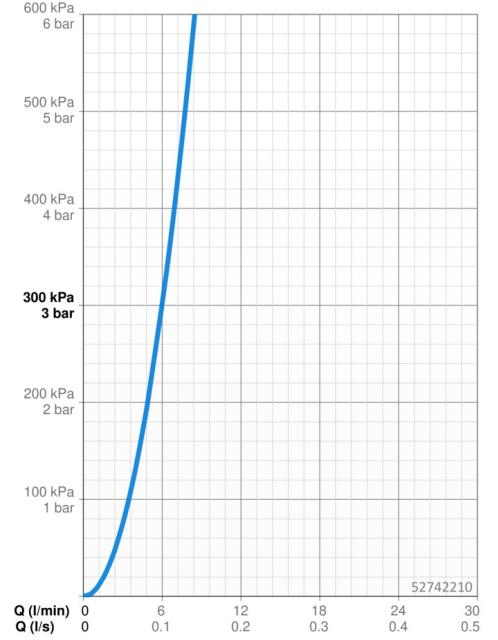

EAN: 4015474217041
static.hansa.com/52742210

- Lavabo
- Sans contact, Alimentation par pile
- Montage sur plaque
- Chrome
- Flexible unique pour raccordement eau froide ou pré-mixtée

Caractéristiques techniques

Caractéristiques de débit

Débit à 3 bar **6.0 l/min**

Caractéristiques techniques

Taille DN (diamètre nominal) **DN15**
 Alimentation en eau chaude **max. +70°C**
 Pression de service **0.5-10 bar**
 Saillie **134 mm**
 Matériau **brass**