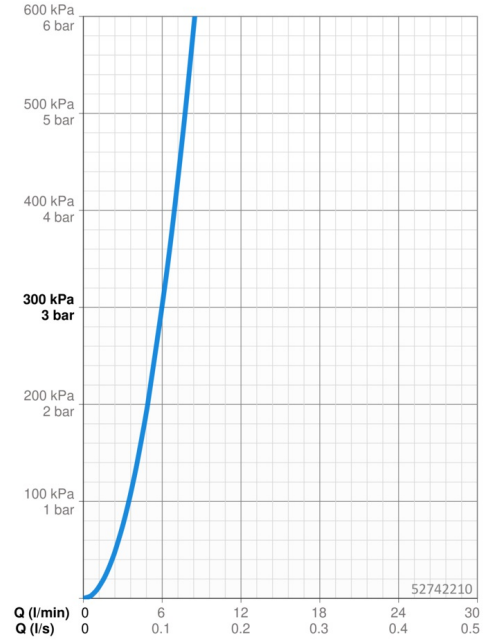

EAN: 4015474217041
static.hansa.com/52742210

- Waschtisch
- Berührungslos, Batteriebetrieb
- Standmontage
- Chrom
- 1 Zuleitung, für Kalt- oder Mischwasser

Technische Daten

Durchflusseigenschaften

Durchfluss bei 3 bar **6.0 l/min**

Technische Eigenschaften

DN-Größe (Nennmaß) **DN15**
 Warmwasserversorgung **max. +70°C**
 Arbeitsdruck **0.5-10 bar**
 Ausladung **134 mm**
 Werkstoff **Messing**

Ersatzteile

SP52742210

Name	Art.-Nr.
N.I. Lithium Batterie, DL223A /CR-P2	59912443