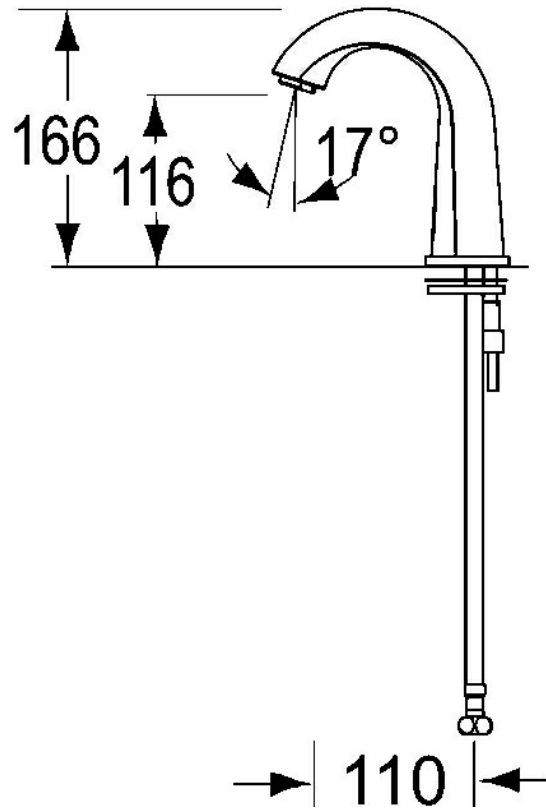

EAN: 4015474217041
static.hansa.com/52742210

- Waschtisch
- Berührungslos, Batteriebetrieb
- Standmontage
- Chrom
- 1 Zuleitung, für Kalt- oder Mischwasser

Technische Daten

Durchflusseigenschaften

Durchfluss bei 3 bar **6.0 l/min**

Technische Eigenschaften

DN-Größe (Nennmaß) **DN15**
 Warmwasserversorgung **max. +70°C**
 Arbeitsdruck **0.5-10 bar**
 Ausladung **134 mm**
 Werkstoff **Messing**

Ersatzteile

SP52742210

Name	Art.-Nr.
N.I. Lithium Batterie, DL223A /CR-P2	59912443