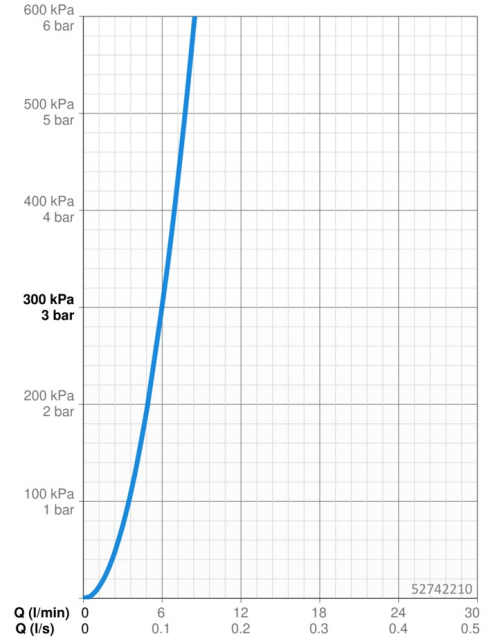

### Vlastnosti průtoku

Průtokové množství při 3 bar **6.0 l/min**

### Technické vlastnosti

Velikost DN (jmenovitý rozměr) **DN15**  
 Zdroj teplé vody **max. +70°C**  
 Pracovní tlak **0.5-10 bar**  
 Projection **134 mm**  
 Materiál **Mosaz**