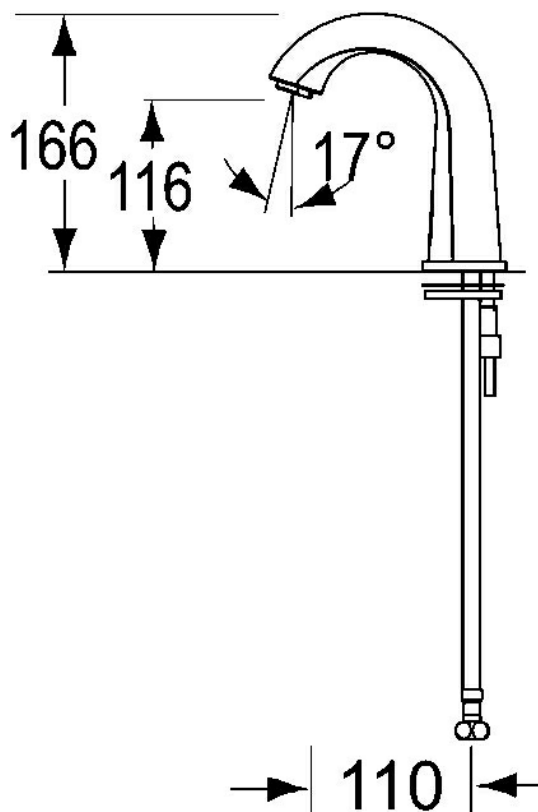

EAN: 4015474217041  
[static.hansa.com/52742210](https://static.hansa.com/52742210)

- Umyvadlo
- Bezdotyková, Bateriový provoz
- Stojánková
- Chrom
- Připojení pro studenou nebo předem smíchanou vodu

### Vlastnosti průtoku

Průtokové množství při 3 bar **6.0 l/min**

### Technické vlastnosti

Velikost DN (jmenovitý rozměr) **DN15**  
 Zdroj teplé vody **max. +70°C**  
 Pracovní tlak **0.5-10 bar**  
 Projection **134 mm**  
 Materiál **Mosaz**

### SP52742210

Název	Kód
N.I. Lithiový monočlánek, DL223A /CR-P2	59912443