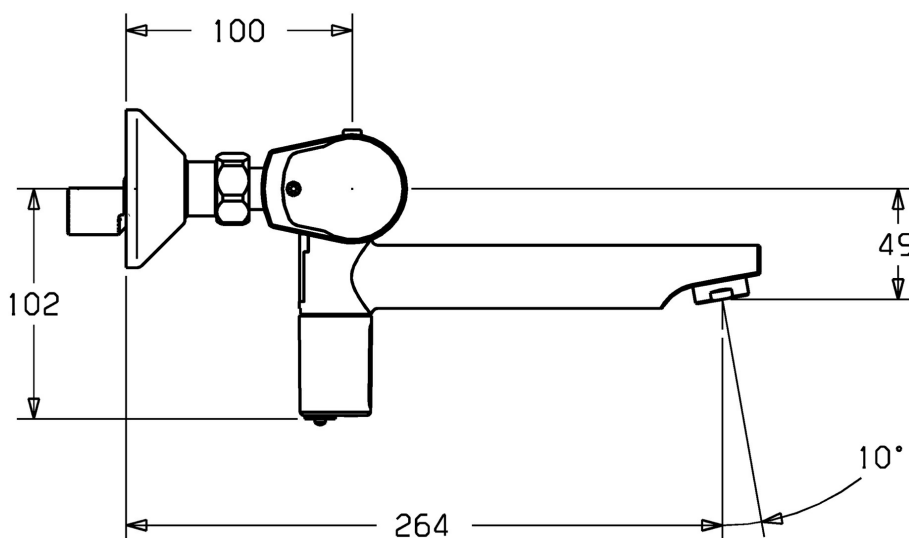

EAN: 4015474258068
static.hansa.com/52732200

- Umývadlo
- Batériová prevádzka
- Nástenná montáž
- Chróm
- Pevné výtokové rameno
- CASCADE® - aerátor
- Rukoväť regulátora teploty vody
- Bezpečnostná poistka proti obareniu pri 38 °C
- Filter, filtre na nečistoty, Spätný ventil (-y)
- Solenoidový /elektromagnetický/ ventil riadený impulzom, Infračervený snímač
- Excentrické etážky, Uzatvárací ventil (y)
- Možnosť ďalšieho nastavenia softvéru pomocou tlačidla

Technické údaje

Vlastnosti prietoku

Prietok pri tlaku 3 bar **6.0 l/min**

Technické vlastnosti

Veľkosť DN (menovitý rozmer) **DN15**
 Dodávka teplej vody **max. +70°C**
 Pracovný tlak **1-10 bar**
 Spojovacia veľkosť **G1/2**
 Vzdialenosť na inštaláciu **cc150 ± 20 mm**
 Projection **264 mm**
 Spätná klapka (STN EN 1717) **EB**
 Materiál **Mosadz**

Elektronické vlastnosti

Batéria **Lithium DL223 6 V**

Predpisy

Norma EN **EN 15091**

Náhradné diely

SP52722200

	Názov	Kód
1	Rukoväť regulátora teploty Ukončené	59913895
4	Termoelement/Kartuš, 3.3	59913871
4.1	Tesniaci krúžok Ukončené	59913896
4.2	Skrutka, M6x9.5	59901609
8	Výtokové rameno, L=110 Ukončené	59913893
8	Výtokové rameno, L=170 Ukončené	59913894
10	Wire Ukončené	59913899
11	Aerator, M24x1 Z	59906826
11.1	Aerator, M22/24, Z	59906830
12	Pripojovacie matice, G3/4, AF30	59902230
12.1	Vsuvka	59911075
12.2	Tesnenie s filtrom, G3/4	59911076
12.3	Spätný ventil	59905714
13	Monočlánok	59913892
13.1	Monočlánok lítiový, DL223A /CR-P2	59912443
13.2	Krytka Ukončené	59913897
13.3	Držiak/skrinka na monočlánku Ukončené	59913898
13.4	Elektromagnetický ventil	59912240
14	Etážky s guľovým ventilom a ružicou, G1/2xG3/4	59902034
14.1	Kryt príruby	59904796