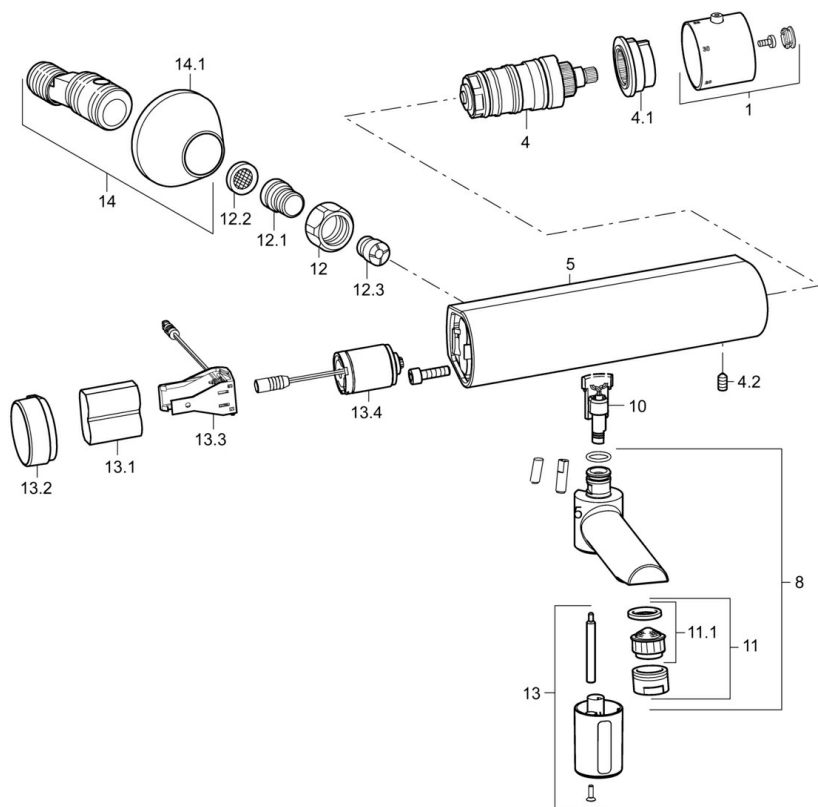

EAN: 4015474258068
static.hansa.com/52732200

- Umývadlo
- Batériová prevádzka
- Nástenná montáž
- Chróm
- Pevné výtokové rameno
- CASCADE® - aerátor
- Rukoväť regulátora teploty vody
- Bezpečnostná poistka proti obareniu pri 38 °C
- Filter, filtre na nečistoty, Spätný ventil (-y)
- Solenoidový /elektromagnetický/ ventil riadený impulzom, Infračervený snímač
- Excentrické etážky, Uzatvárací ventil (y)
- Možnosť ďalšieho nastavenia softvéru pomocou tlačidla

Technické údaje

Vlastnosti prietoku

Prietok pri tlaku 3 bar **6.0 l/min**

Technické vlastnosti

Veľkosť DN (menovitý rozmer) **DN15**
 Dodávka teplej vody **max. +70°C**
 Pracovný tlak **1-10 bar**
 Spojovacia veľkosť **G1/2**
 Vzdialenosť na inštaláciu **cc150 ± 20 mm**
 Projection **264 mm**
 Spätná klapka (STN EN 1717) **EB**
 Materiál **Mosadz**

Elektronické vlastnosti

Batéria **Lithium DL223 6 V**

Predpisy

Norma EN **EN 15091**

Náhradné diely

SP52722200

	Názov	Kód
1	Rukoväť regulátora teploty Ukončené	59913895
4	Termoelement/Kartuš, 3.3	59913871
4.1	Tesniaci krúžok Ukončené	59913896
4.2	Skrutka, M6x9.5	59901609
8	Výtokové rameno, L=110 Ukončené	59913893
8	Výtokové rameno, L=170 Ukončené	59913894
10	Wire Ukončené	59913899
11	Aerator, M24x1 Z	59906826
11.1	Aerator, M22/24, Z	59906830
12	Pripojovacie matice, G3/4, AF30	59902230
12.1	Vsuvka	59911075
12.2	Tesnenie s filtrom, G3/4	59911076
12.3	Spätný ventil	59905714
13	Monočlánok	59913892
13.1	Monočlánok lítiový, DL223A /CR-P2	59912443
13.2	Krytka Ukončené	59913897
13.3	Držiak/skrinka na monočlánku Ukončené	59913898
13.4	Elektromagnetický ventil	59912240
14	Etážky s guľovým ventilom a ružicou, G1/2xG3/4	59902034
14.1	Kryt príruby	59904796