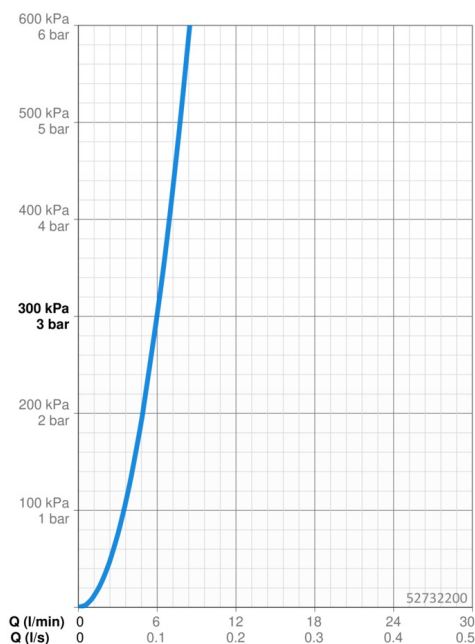

Predpisy

Norma EN **EN 15091**