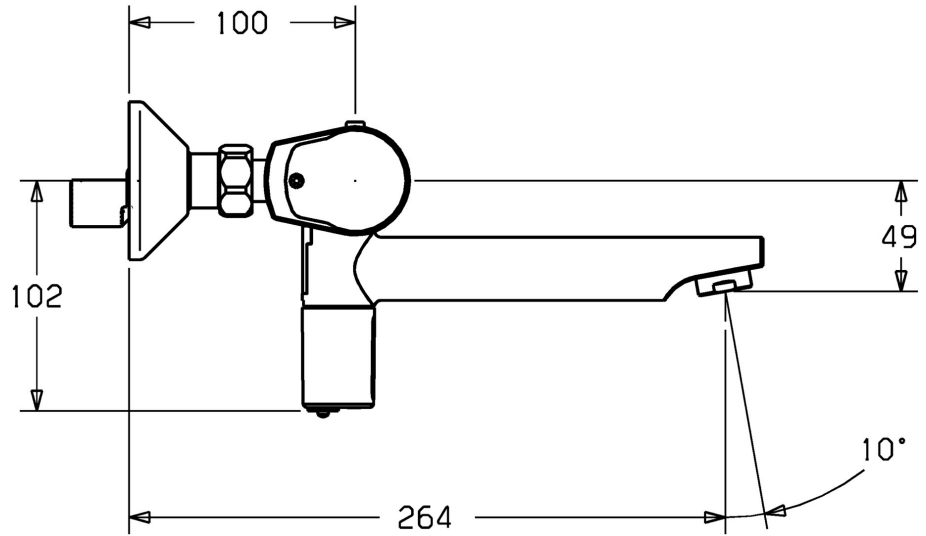

EAN: 4015474258068
static.hansa.com/52732200

- Wastafel
- Batterij gestuurd
- Wandmontage
- Chroom
- Vaste uitloop
- CASCADE® mousseur
- Temperatuurgreep
- Veiligheidsblokkering tegen verbranden bij 38 °C
- Vuilfilter(s), Terugslagklep
- Magneetventiel, Infrarood sensor
- S-koppelingen met rozetten, Geïntegreerd afsluitventiel
- Software instellingen zijn aan te passen (met drukkoppen)

Technische gegevens

Doorstromingseigenschappen

Doorstroomhoeveelheid bij 3 bar **6.0 l/min**

Technische eigenschappen

DN-maat **DN15**
 Warmwatertoevoer **max. +70°C**
 Werkdruk **1-10 bar**
 Aansluitmaat **G1/2**
 Inbouwbreedte **cc150 ± 20 mm**
 Projection **264 mm**
 Terugstroom beveiliging (EN1717) **EB**
 Materiaal **brass**

Eigenschappen elektronica

Batterij **Lithium DL223 6 V**

Voorschriften

EN-norm **EN 15091**

Reserveonderdelen

SP52722200

	Naam	Code
1	Temperatuur hendel Chroom Stopgezet	59913895
4	Thermostaat/binnenwerk, 3.3	59913871
4.1	Borgring Stopgezet	59913896
4.2	Schroef, M6x9.5	59901609
8	Uitloop, L=110 Chroom Stopgezet	59913893
8	Uitloop, L=170 Chroom Stopgezet	59913894
10	Wire Stopgezet	59913899
11	Mousseur, M24x1 Z Chroom	59906826
11.1	Mousseur, M22/24, Z	59906830
12	Aansluiting moer, G3/4, AF30	59902230
12.1	Nippel	59911075
12.2	Filter dichting, G3/4	59911076
12.3	Terugslagklep	59905714
13	Lithium batterij, DL223A /CR-P2	59913892
13.1	Lithium batterij, DL223A /CR-P2	59912443
13.2	Kap Chroom Stopgezet	59913897
13.3	Batterijhouder met circuitkaart Stopgezet	59913898
13.4	Magneetventiel	59912240
14	Afsluitb. Eccent. Koppel.+rosace., G1/2xG3/4 Chroom	59902034
14.1	Afdekplaat Chroom	59904796