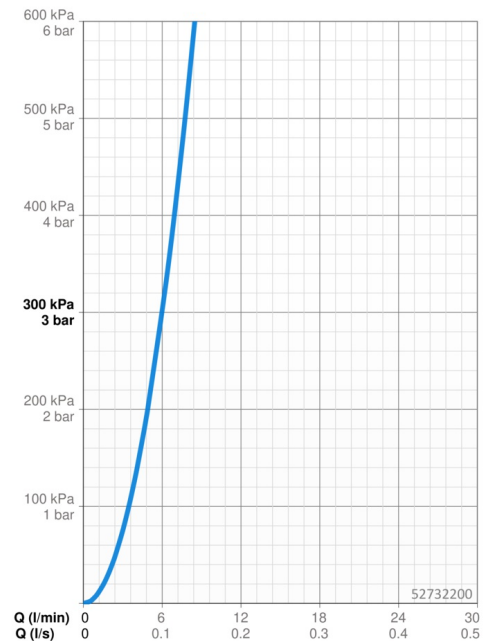

Voorschriften

EN-norm **EN 15091**