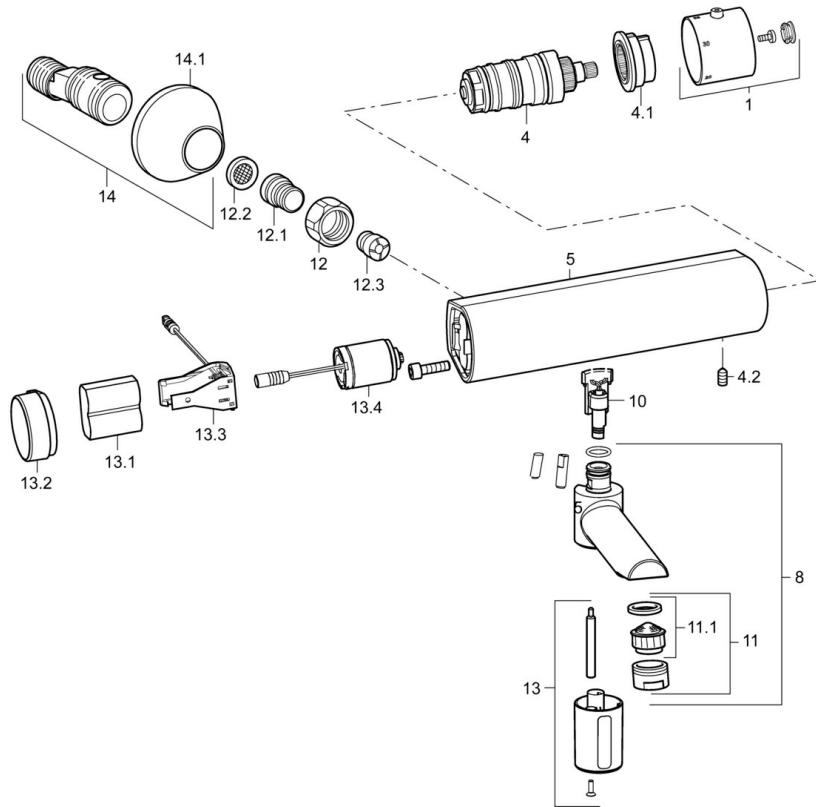

EAN: 4015474258068
static.hansa.com/52732200

- Wastafel
- Batterij gestuurd
- Wandmontage
- Chroom
- Vaste uitloop
- CASCADE® mousseur
- Temperatuurgreep
- Veiligheidsblokkering tegen verbranden bij 38 °C
- Vuilfilter(s), Terugslagklep
- Magneetventiel, Infrarood sensor
- S-koppelingen met rozetten, Geïntegreerd afsluitventiel
- Software instellingen zijn aan te passen (met drukkoppen)

Technische gegevens

Doorstromingseigenschappen

Doorstroomhoeveelheid bij 3 bar **6.0 l/min**

Technische eigenschappen

DN-maat **DN15**
 Warmwatertoevoer **max. +70°C**
 Werkdruk **1-10 bar**
 Aansluitmaat **G1/2**
 Inbouwbreedte **cc150 ± 20 mm**
 Projection **264 mm**
 Terugstroom beveiliging (EN1717) **EB**
 Materiaal **brass**

Eigenschappen elektronica

Batterij **Lithium DL223 6 V**

Voorschriften

EN-norm **EN 15091**

Reserveonderdelen

SP52722200

	Naam	Code
1	Temperatuur hendel Chroom Stopgezet	59913895
4	Thermostaat/binnenwerk, 3.3	59913871
4.1	Borgring Stopgezet	59913896
4.2	Schroef, M6x9.5	59901609
8	Uitloop, L=110 Chroom Stopgezet	59913893
8	Uitloop, L=170 Chroom Stopgezet	59913894
10	Wire Stopgezet	59913899
11	Mousseur, M24x1 Z Chroom	59906826
11.1	Mousseur, M22/24, Z	59906830
12	Aansluiting moer, G3/4, AF30	59902230
12.1	Nippel	59911075
12.2	Filter dichting, G3/4	59911076
12.3	Terugslagklep	59905714
13	Lithium batterij, DL223A /CR-P2	59913892
13.1	Lithium batterij, DL223A /CR-P2	59912443
13.2	Kap Chroom Stopgezet	59913897
13.3	Batterijhouder met circuitkaart Stopgezet	59913898
13.4	Magneetventiel	59912240
14	Afsluitb. Eccent. Koppel.+rosace., G1/2xG3/4 Chroom	59902034
14.1	Afdekplaat Chroom	59904796