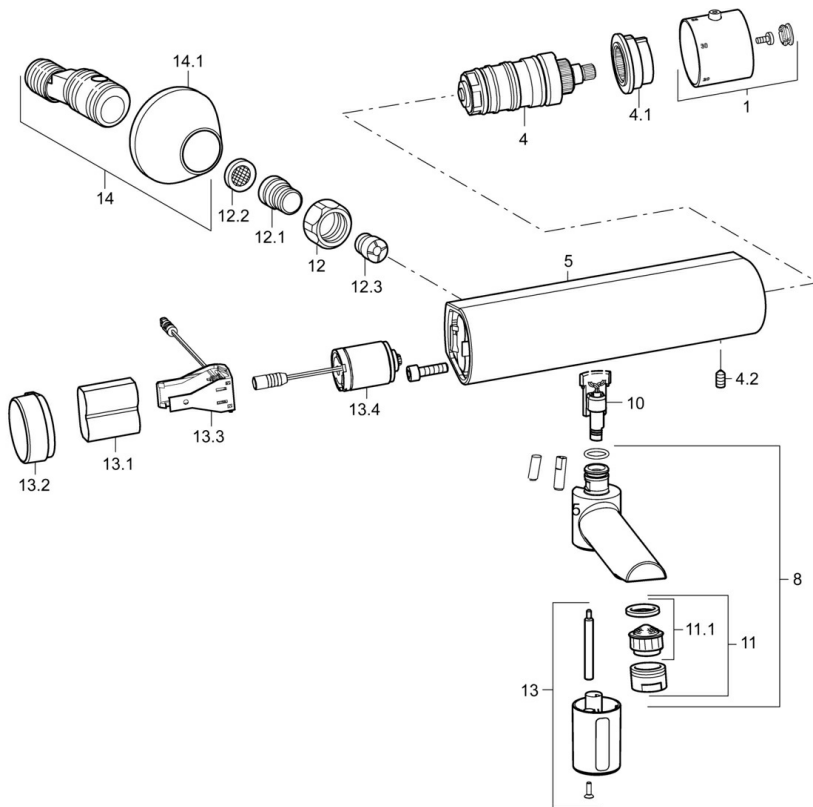

Reserveonderdelen

SP5272200

	Naam	Code
1	Temperatuur hendel Chrom Stopgezet	59913895
4	Thermostaat/binnenwerk, 3.3	59913871
4.1	Borgring Stopgezet	59913896
4.2	Schroef, M6x9.5	59901609
8	Uitloop, L=110 Chrom Stopgezet	59913893
8	Uitloop, L=170 Chrom Stopgezet	59913894
10	Wire Stopgezet	59913899
11	Mousseur, M24x1 Z Chrom	59906826
11.1	Mousseur, M22/24, Z	59906830
12	Aansluiting moer, G3/4, AF30	59902230
12.1	Nippel	59911075
12.2	Filter dichting, G3/4	59911076
12.3	Terugslagklep	59905714
13		59913892
13.1	Lithium batterij, DL223A / CR-P2	59912443
13.2	Kap Chrom Stopgezet	59913897
13.3	Batterijhouder met circuitkaart Stopgezet	59913898
13.4	Magneetventiel	59912240
14	Afsluitb. Eccent. Koppel.+rosace., G1/2xG3/4 Chrom	59902034
14.1	Afdekplaat Chrom	59904796