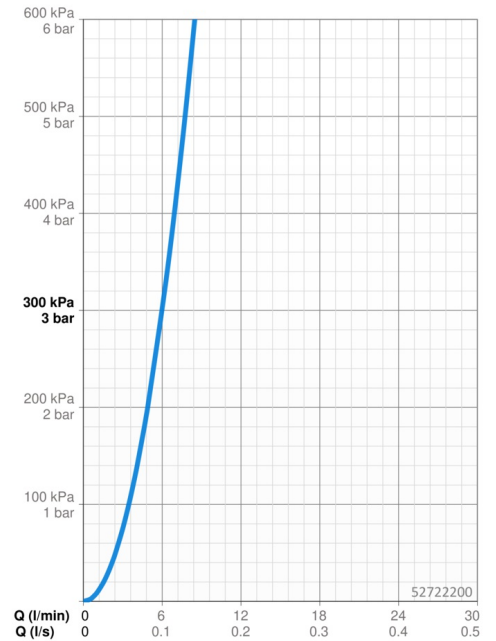

Technische gegevens

Doorstromingseigenschappen

Doorstroomhoeveelheid bij 3 bar **6.0 l/min**

Technische eigenschappen

DN-maat **DN15**
Warmwatertoevoer **max. +70°C**
Werkdruk **1-10 bar**
Aansluitmaat **G1/2**
Inbouwbreedte **cc150 ± 20 mm**
Projectie **204 mm**
Terugstroom beveiliging (EN1717) **EB**
Materiaal **brass**

Eigenschappen elektronica

Batterij **Lithium DL223 6 V**

Voorschriften

EN-norm **EN 15091**