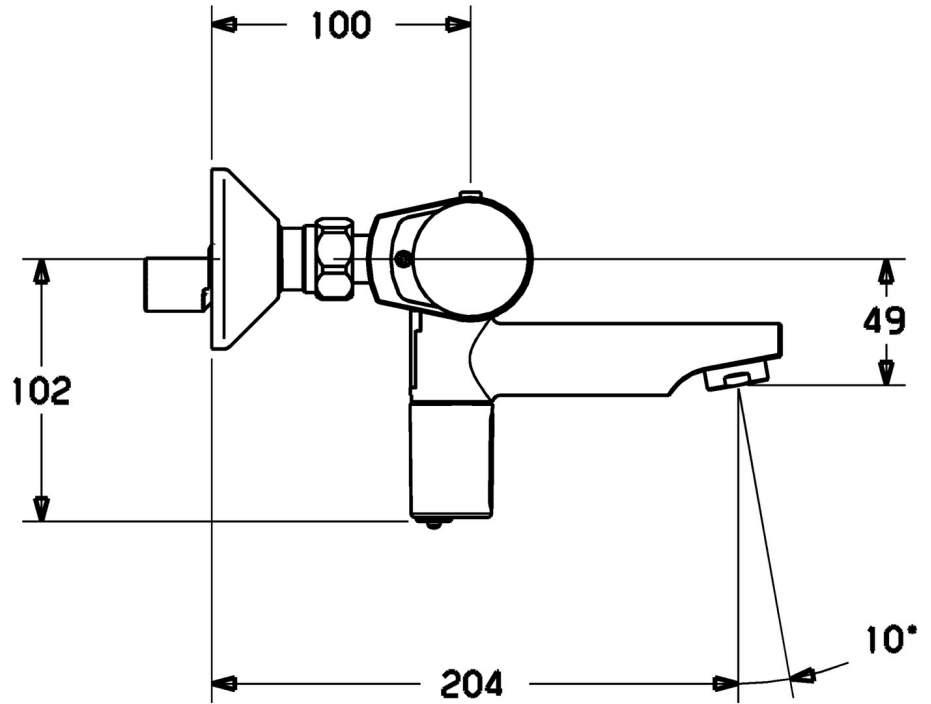

EAN: 4015474258051  
[static.hansa.com/52722200](https://static.hansa.com/52722200)

- Openbaar en semi-openbaar
- Batterij gestuurd
- Wandmontage
- Chrom
- Vaste uitloop
- CASCADE® mousseur
- Temperatuurgreep
- Veiligheidsblokkering tegen verbranden bij 38 °C
- Vuilfilter(s), Terugslagklep
- Magneetventiel, Infrarood sensor
- S-koppelingen met rozetten, Geïntegreerd afsluitventiel
- Software instellingen zijn aan te passen (met drukknoppen)

### Technische eigenschappen

DN-maat **DN15**  
 Warmwatertoevoer **max. +70°C**  
 Werkdruk **1-10 bar**  
 Aansluitmaat **G1/2**  
 Inbouwbreedte **cc150 ± 20 mm**  
 Projectie **204 mm**  
 Terugstroom beveiliging (EN1717) **EB**  
 Materiaal **brass**