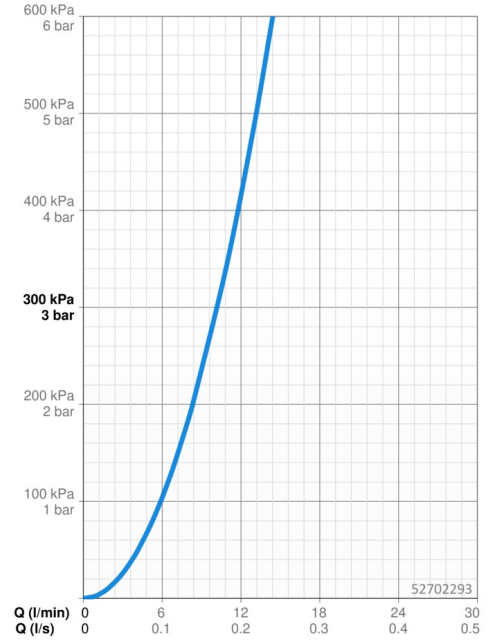

Technische gegevens

Doorstromingseigenschappen

Doorstroomhoeveelheid bij 3 bar **10.2 l/min**

Technische eigenschappen

DN-maat **DN15**
Warmwatertoevoer **max. +80°C**
Werkdruk **0.5-10 bar**
Aansluitmaat **G3/8**
Projection **221 mm**
Terugstroom beveiliging (EN1717) **AA**
Materiaal **brass**

Voorschriften

EN-norm **EN 817**

Toestemmingen en Verklaringen

Verklaring van overeenstemming **DoC**
EPD **S-P-06396**