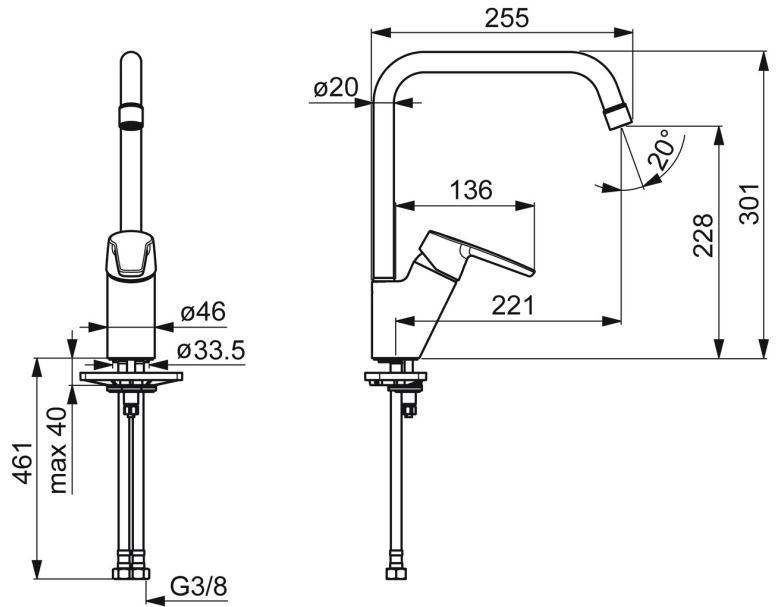

EAN: 4057304005183
static.hansa.com/52702293

- Keuken
- Eengreeps
- Wastafelmontage
- Chroom
- Draaibare uitloop, Draaibereik beperkende optie
- Hendel met warm-koud-aanduiding, Eengreeps bediend
- Temperatuurbegrenzer, Temperatuurbegrenzer (achteraf instelbaar)
- Vuilfilter(s), \varnothing 35 mm keramisch binnenwerk voor debiet en temperatuur instelling
- Flexibele aansluitlang(en)
- Rapid-montagesysteem

Technische gegevens

Doorstromingseigenschappen

Doorstroomhoeveelheid bij 3 bar **10.2 l/min**

Technische eigenschappen

DN-maat **DN15**
 Warmwatertoevoer **max. +80°C**
 Werkdruk **0.5-10 bar**
 Aansluitmaat **G3/8**
 Projection **221 mm**
 Terugstroom beveiliging (EN1717) **AA**
 Materiaal **brass**

Voorschriften

EN-norm **EN 817**

Toestemmingen en Verklaringen

Verklaring van overeenstemming **DoC**
 EPD **S-P-06396**

Reserveonderdelen

SP52702293

	Naam	Code
01	Mousseur, M22x1 STD CC A Chroom	59914436
02	Hendel Chroom	59914417
03	Kap, 33x3 mm Chroom	59912504
04	Temperature adjustment limiter	59912325
05	Schroefring, M40x1	1003409V
06	Binnenwerk, 3.5 Classic	59913075
07	Hoge uitloop, L=255 Chroom Stopgezet	59914438
08	Begrenzer, 60°/0°	59914264
08	Begrenzer, 120° Stopgezet	59914429
09	Dichting uitloop	59914266
10	Bevestigingsschroeven, M8x1, L=140	59912474
11	Bevestigingsset	59910749
12	Verstevigingsplaat	59910008