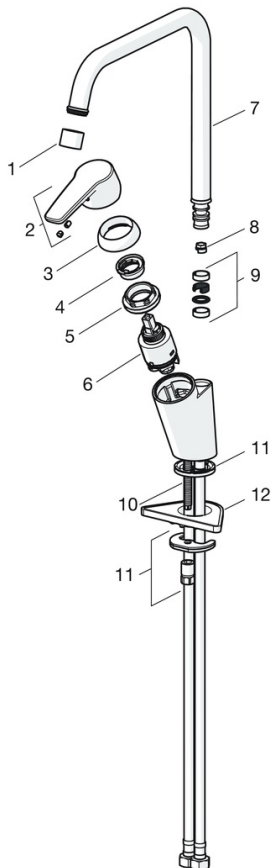

EAN: 4057304005183
static.hansa.com/52702293

- Keuken
- Eengreeps
- Wastafelmontage
- Chroom
- Draaibare uitloop, Draaibereik beperkende optie
- Hendel met warm-koud-aanduiding, Eengreeps bediend
- Temperatuurbegrenzer, Temperatuurbegrenzer (achteraf instelbaar)
- Vuilfilter(s), \varnothing 35 mm keramisch binnenwerk voor debiet en temperatuur instelling
- Flexibele aansluitlang(en)
- Rapid-montagesysteem

Technische gegevens

Doorstromingseigenschappen

Doorstroomhoeveelheid bij 3 bar **10.2 l/min**

Technische eigenschappen

DN-maat **DN15**
 Warmwatertoevoer **max. +80°C**
 Werkdruk **0.5-10 bar**
 Aansluitmaat **G3/8**
 Projection **221 mm**
 Terugstroom beveiliging (EN1717) **AA**
 Materiaal **brass**

Voorschriften

EN-norm **EN 817**

Toestemmingen en Verklaringen

Verklaring van overeenstemming **DoC**
 EPD **S-P-06396**

Reserveonderdelen

SP52702293

	Naam	Code
01	Mousseur, M22x1 STD CC A Chroom	59914436
02	Hendel Chroom	59914417
03	Kap, 33x3 mm Chroom	59912504
04	Temperature adjustment limiter	59912325
05	Schroefring, M40x1	1003409V
06	Binnenwerk, 3.5 Classic	59913075
07	Hoge uitloop, L=255 Chroom Stopgezet	59914438
08	Begrenzer, 60°/0°	59914264
08	Begrenzer, 120° Stopgezet	59914429
09	Dichting uitloop	59914266
10	Bevestigingsschroeven, M8x1, L=140	59912474
11	Bevestigingsset	59910749
12	Verstevigingsplaat	59910008