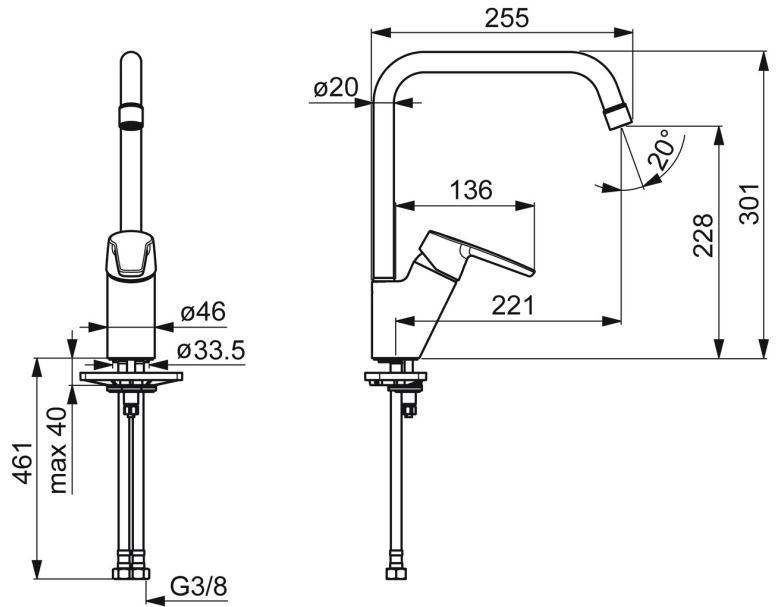

EAN: 4057304018435
static.hansa.com/5270220300066

- ECO Building, Housing
- Eengreeps, Cold Start
- Wastafelmontage
- Chrom
- Draaibare uitloop, Draaibereik beperkende optie
- CASCADE® mousseur
- Eengreeps bediend, Hendel met warm-koud-aanduiding
- Temperatuurbegrenzer, Energiebesparings variant (Cold Start) - Koud water in de middenstand
- \varnothing 35 mm keramisch Eco binnenwerk voor debiet en temperatuur instelling
- Flexibele aansluitslang(en)

Technische gegevens

Doorstromingseigenschappen

Verlaagde doorstroomhoeveelheid bij 3 bar	4.5 l/min
Doorstroomhoeveelheid bij 3 bar	6.0 l/min
Doorstroomhoeveelheid bij 3 bar (met debietregelaar)	6.0 l/min

Technische eigenschappen

DN-maat	DN15
Warmwatertoevoer	max. +70°C
Werkdruk	0.5-10 bar
Aansluitmaat	G3/8
Projection	221 mm
Terugstroom beveiliging (EN1717)	AA
Materiaal	brass

Voorschriften

EN-norm	EN 817
Geluidsklasse	I (ISO 3822)